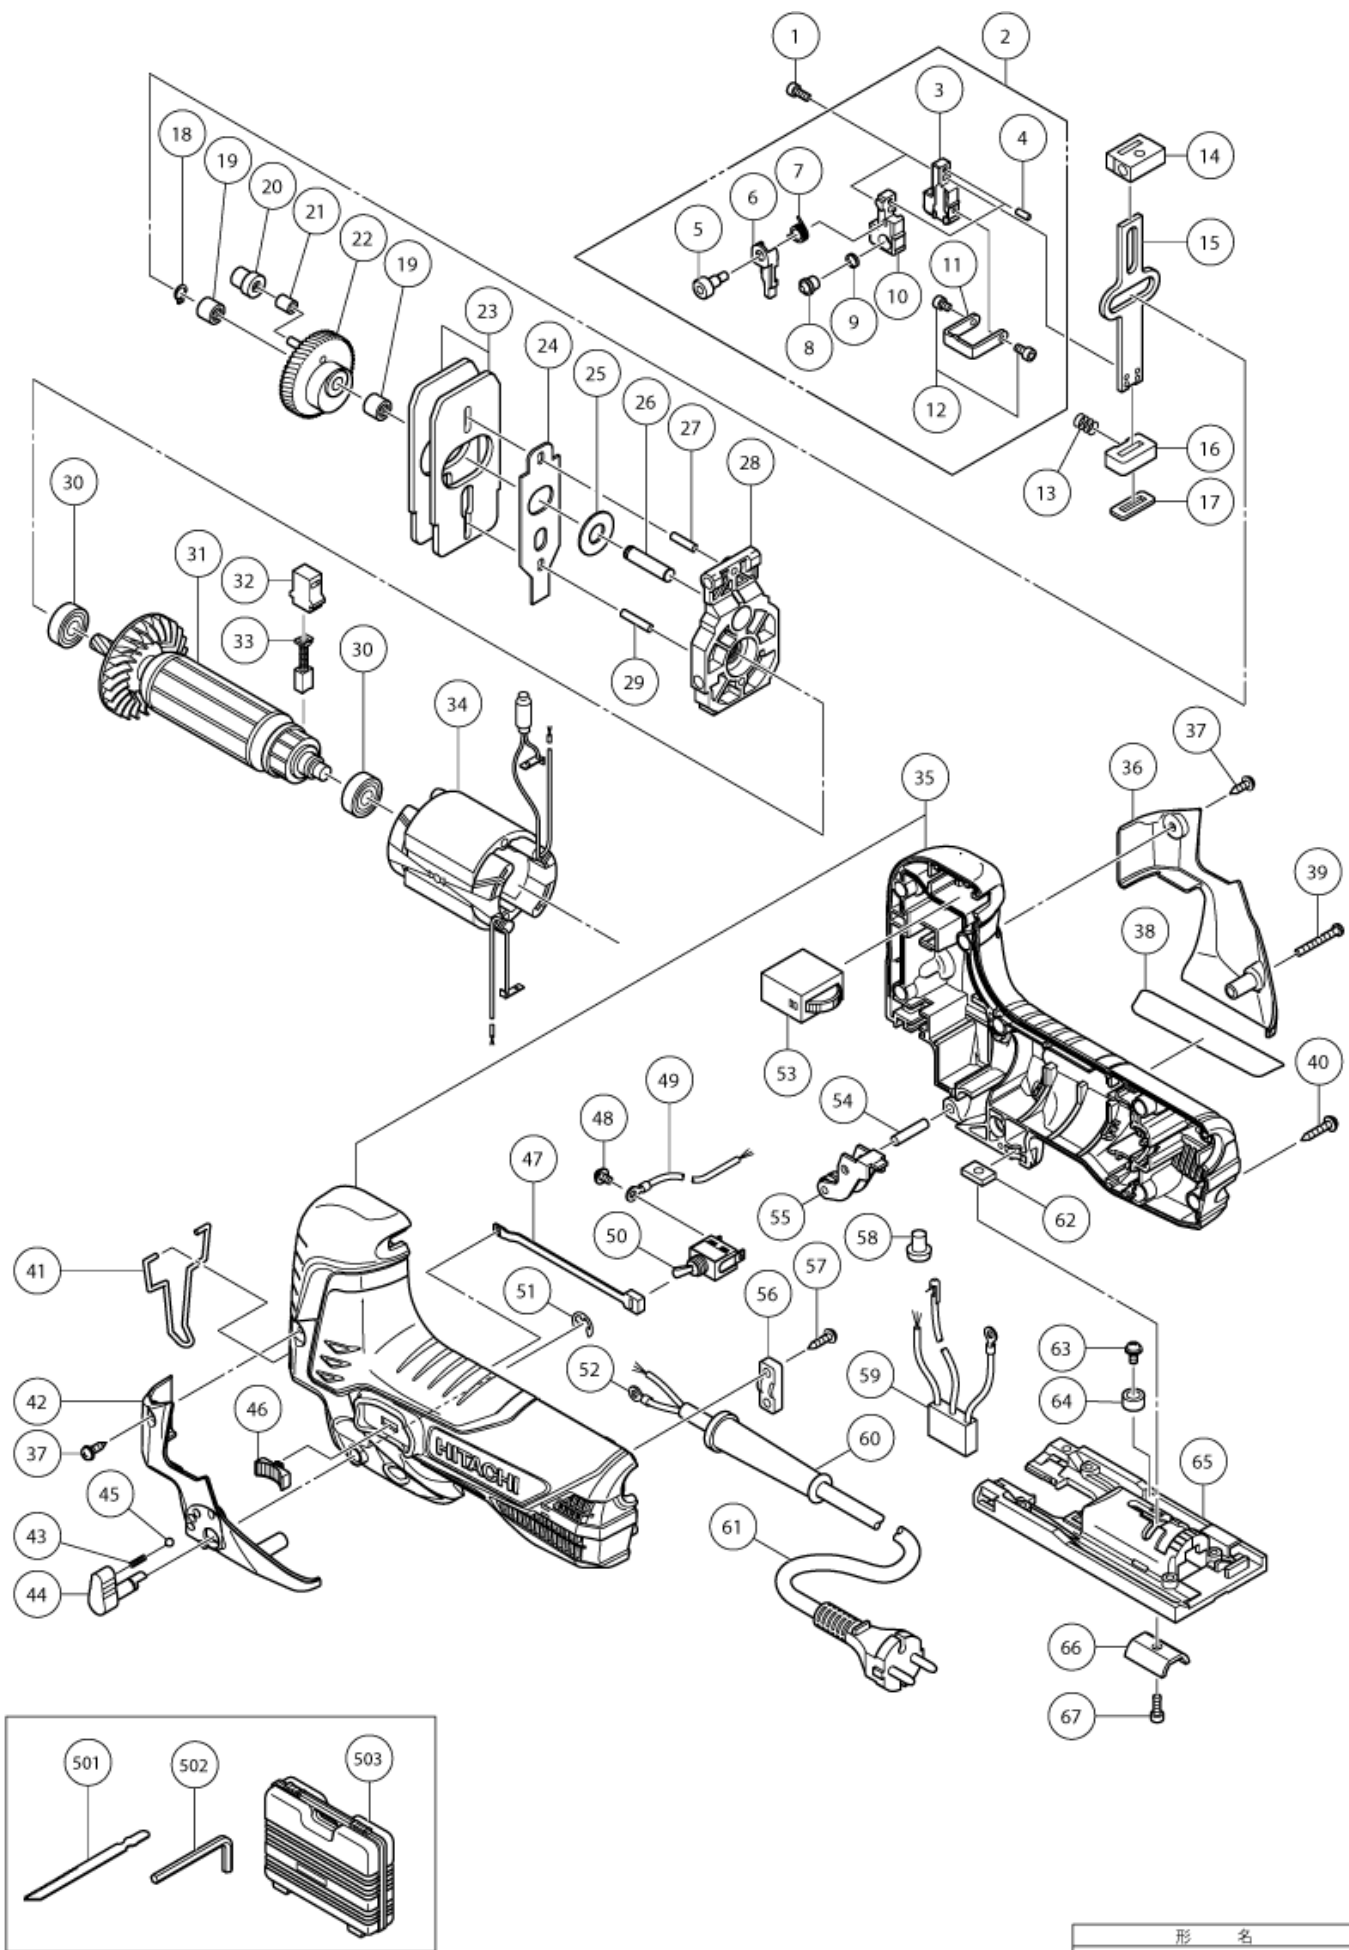

nÂ°	Artikel	Aantal gebruikt
606	879341 JIG SAW BLADES NO.22 (5 PCS.)	1
607	963400 JIG SAW BLADES NO.97 FOR STAINLESS(5PCS)	1
608	321593 GUIDE	1
609	321992 SUB BASE (A) STEEL	1
610	321993 SUB BASE (B) PLASTIC	1
611	321996 SPECIAL BOLT	4
612	321591 DUST COLLECTOR	1
613	325149 GREASE (MOLUB-ALLOY NO.777-1) 75G	1
614	321590 SPLINTER GUARD	1

Rev.1

形名
CJ90VAST