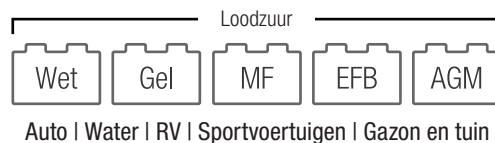

GB150 12V **4000A** | **10,0L+**
Lithium | Benzine + Diesel

NOCO BOOST[®] PRO[™] STARATHULP

START LEGE ACCU'S.[™]

Benzine- en dieselauto's, vrachtwagens, boten, bedrijfsauto's, apparatuur, enzovoort. Zeer veilige, zeer compacte, robuuste, draagbare jumpstarter voor lithium-ionaccu's. Uitgerust met vonkbestendige technologie en beveiliging tegen polariteitsverwisseling. Ideaal voor tal van motoren, waaronder benzine- en dieselmotoren tot 10,0 l. Uitgerust met een geavanceerde, geïntegreerde voltmeter. Levert externe stroom met stekker van 12V (inbegrepen) voor bandpompen, omvormers en telefoonladers.