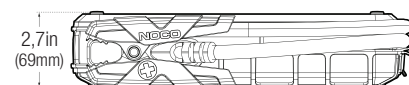

NOCO

30339 Diamond Parkway, #102
Glenwillow, OH 44139 | USA
1.800.456.6626

no.co

NOCO®