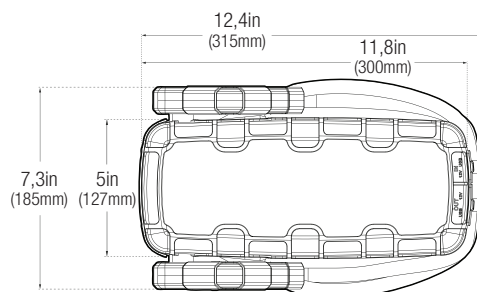

NOCO

30339 Diamond Parkway, #102
Glenwillow, OH 44139 | USA
1.800.456.6626

no.co

NOCO®