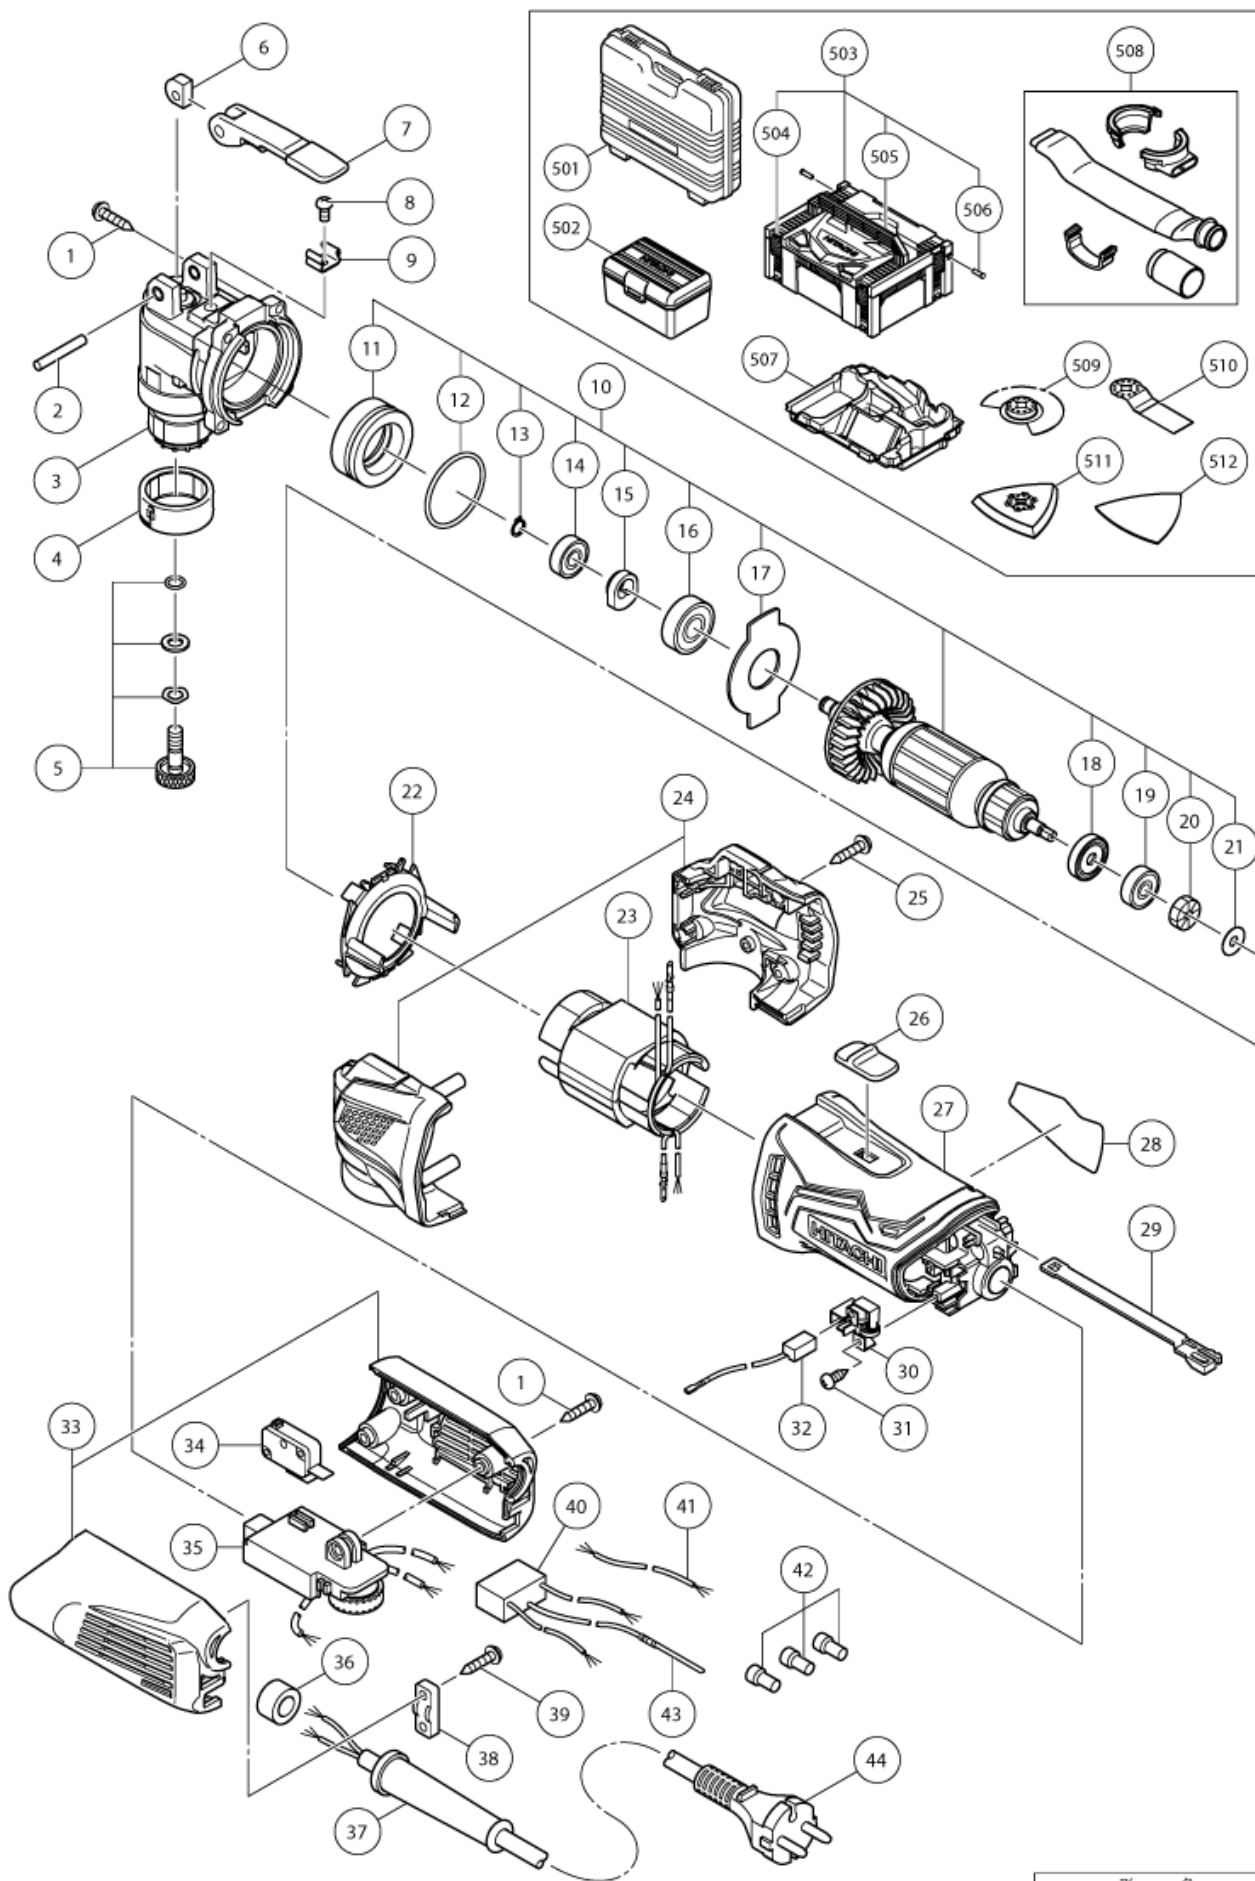

nÂ°	Artikel	Aantal gebruikt
610	335880 MULTI TOOL BLADE (MD85SB)	1
611	335879 MULTI TOOL BLADE (MD100SB)	1
612	335881 MULTI TOOL BLADE (MD28PB)	1
613	335882 MULTI TOOL BLADE (MD32PBC)	1
614	335869 MULTI TOOL BLADE (MD65PB)	1
615	335885 MULTI TOOL BLADE (MM10PB)	1
616	335884 MULTI TOOL BLADE (MM20PB)	1
617	335883 MULTI TOOL BLADE (MM32PB)	1
618	335887 MULTI TOOL BLADE (MI20P)	1
619	335886 MULTI TOOL BLADE (MI32P)	1
620	335889 MULTI TOOL BLADE (MU65SBF)	1
621	335888 MULTI TOOL BLADE (MU85SBF)	1
622	335896 MULTI TOOL BLADE (MU100SKS)	1
623	335898 MULTI TOOL BLADE (MU100SK)	1
624	335893 MULTI TOOL BLADE (MU65CF)	1
625	335892 MULTI TOOL BLADE (MU85CF)	1
626	335901 MULTI TOOL BLADE (MU52PKR)	1
627	335902 MULTI TOOL BLADE (MU52PK)	1
628	335900 MULTI TOOL BLADE (MU28PK)	1
629	335897 MULTI TOOL BLADE (MA85SH)	1
630	335899 MULTI TOOL BLADE (MA85SHT)	1
631	335877 MULTI TOOL BLADE (MU28PKS)	1
632	335904 MULTI TOOL BLADE (MA70DHX)	1
633	335905 MULTI TOOL BLADE (MA78DH)	1
634	335890 MULTI TOOL BLADE (MA65SH)	1
635	335891 MULTI TOOL BLADE (MA85SD)	1
636	335895 MULTI TOOL BLADE (MA20PH)	1
637	335894 MULTI TOOL BLADE (MA32PH)	1
638	323968 SANDING PAPERS 96X96 AA60 (10 PCS.)	1
639	323969 SANDING PAPERS 96X96 AA100 (10 PCS.)	1
640	323970 SANDING PAPERS 96X96 AA150 (10 PCS.)	1
641	338251 SANDING PAPERS 94X94 AA40 (10 PCS.)	1
642	338253 SANDING PAPERS 94X94 AA80 (10 PCS.)	1
643	338254 SANDING PAPERS 94X94 AA100 (10 PCS.)	1
644	338256 SANDING PAPERS 94X94 AA150 (10 PCS.)	1
645	338257 SANDING PAPERS 94X94 AA180 (10 PCS.)	1
646	338258 SANDING PAPERS 94X94 AA240 (10 PCS.)	3

形 名
CV350V