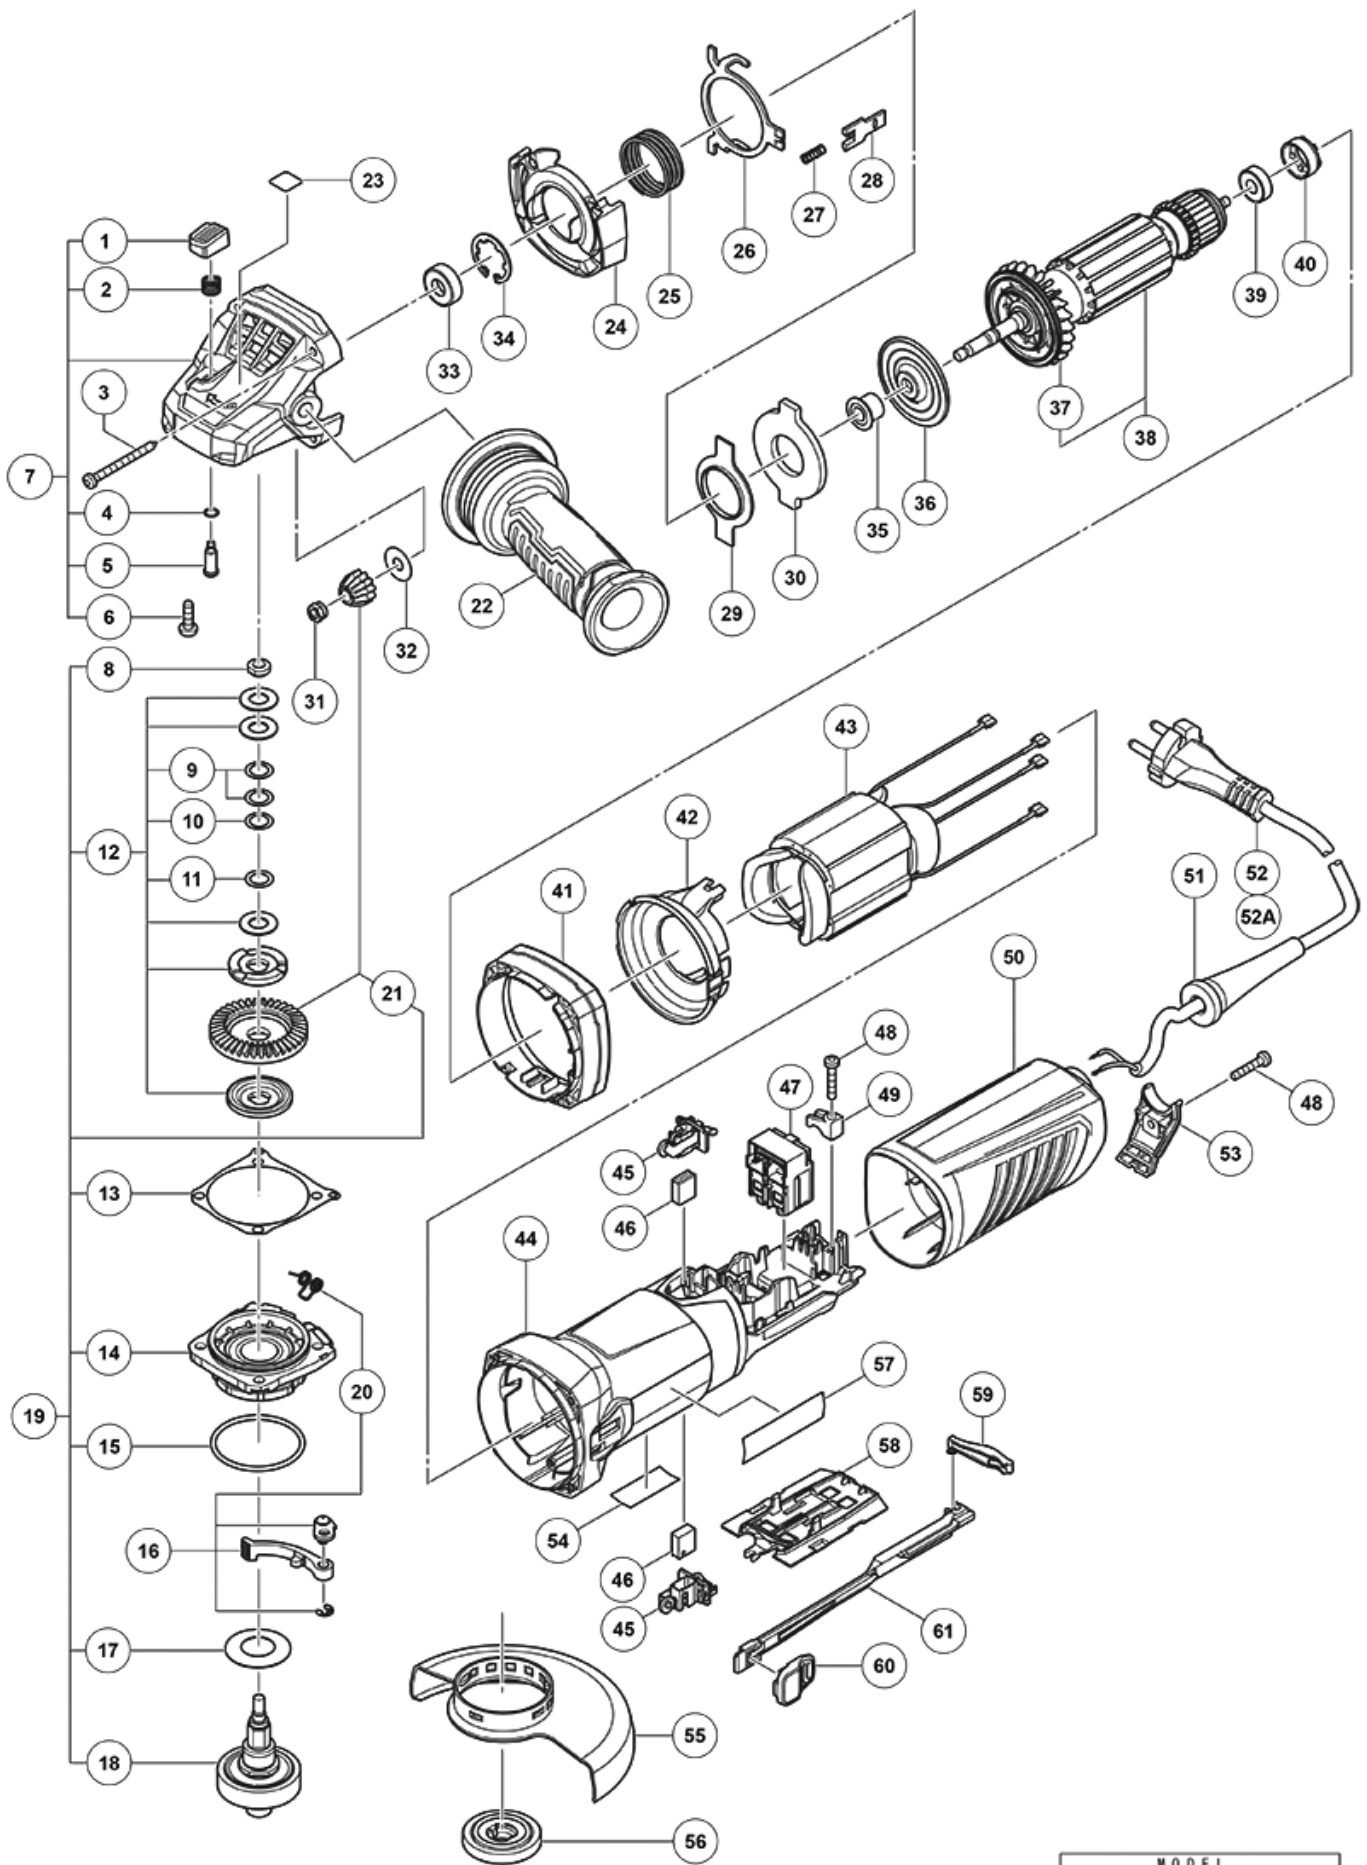

nÂ°	Artikel	Aantal gebruikt
*52	372896 CORD	1
1	372945 PUSHING BUTTON	1
2	372944 SPRING (A)	1
3	372920 TORX TAPPING SCREW D4	4
4	372943 O-RING (A)	1
5	372946 LOCK PIN	1
6	372919 TORX SCREW M5	4
7	372932 GEAR COVER ASS'Y	1
8	372928 NUT M7	1
9	372924 WASHER 10.2X14.8X0.2	2
10	372925 WASHER 10.2X14.8X0.1	1
11	372926 WASHER 10.2X14.8X0.5	1
12	372931 FRICTION WASHER ASS'Y	1
13	372918 GASKET	1
14	372927 PACKING GLAND	1
15	372959 O-RING (B)	1
16	372941 LEVER SET	1
17	372949 WASHER	1
18	372922 SPINDLE	1
19	372935 GEAR AND SPINDLE SET	1
20	372916 SPRING CLIP	1
21	372930 BEVEL GEAR.PINION SET	1
22	336865 SIDE HANDLE (VIBRATION-ABSORBING) (OLD 325496)	1
24	372901 BAFFLE	1
25	372956 SPRING (C)	1
26	372953 SHIFT LEVER	1
27	372955 SPRING (B)	1
28	372954 SHIFT ELEMENT	1
29	372952 SUPPORT PLATE	1
30	372950 BUTTING PLATE	1
31	372909 NUT M6	1
32	372908 WASHER 7.05X19.5X0.2	1
33	372907 BALL BEARING 8X22X7 608LHV	1
34	372942 RETAINING RING	1
35	372957 SPACER SLEEVE	1
36	372951 BRAKE DISC	1
37	372938 FAN	1
38	372889 ARMATURE ASS'Y 230V-240V	1

nÂ°	Artikel	Aantal gebruikt
39	372904 BALL BEARING 6X19X6	1
40	372905 RUBBER BUSHING	1
41	372958 BRAKE FLANGE	1
42	372899 FAN GUIDE	1
43	372891 STATOR ASS'Y 230V-240V	1
44	372898 HOUSING	1
45	372937 BRUSH HOLDER SET (1 PAIR)	1
46	372940 CARBON BRUSH SET (1 PAIR)	1
47	372893 SWITCH	1
48	371270 ST4.2X22 TAPPING SCREW NEW	2
49	371271 CORD CLIP NEW	1
50	372911 TAIL COVER	1
51	371272 CORD ARMOR NEW	1
53	372913 END CAP	1
55	372915 WHEEL GUARD	1
56	372702 WHEEL NUT	1
58	372903 COVER	1
59	372948 PIVOTING BAR	1
60	372914 SLIDE SWITCH KNOB	1
61	372910 SLIDE BAR	1
601	372701 CUTTING GUARD CLIP	1
602	372960 GREASE (B) 100G	1
603	371300 GREASE(SF011) NEW	1

Rev.3

MODEL
G13BA