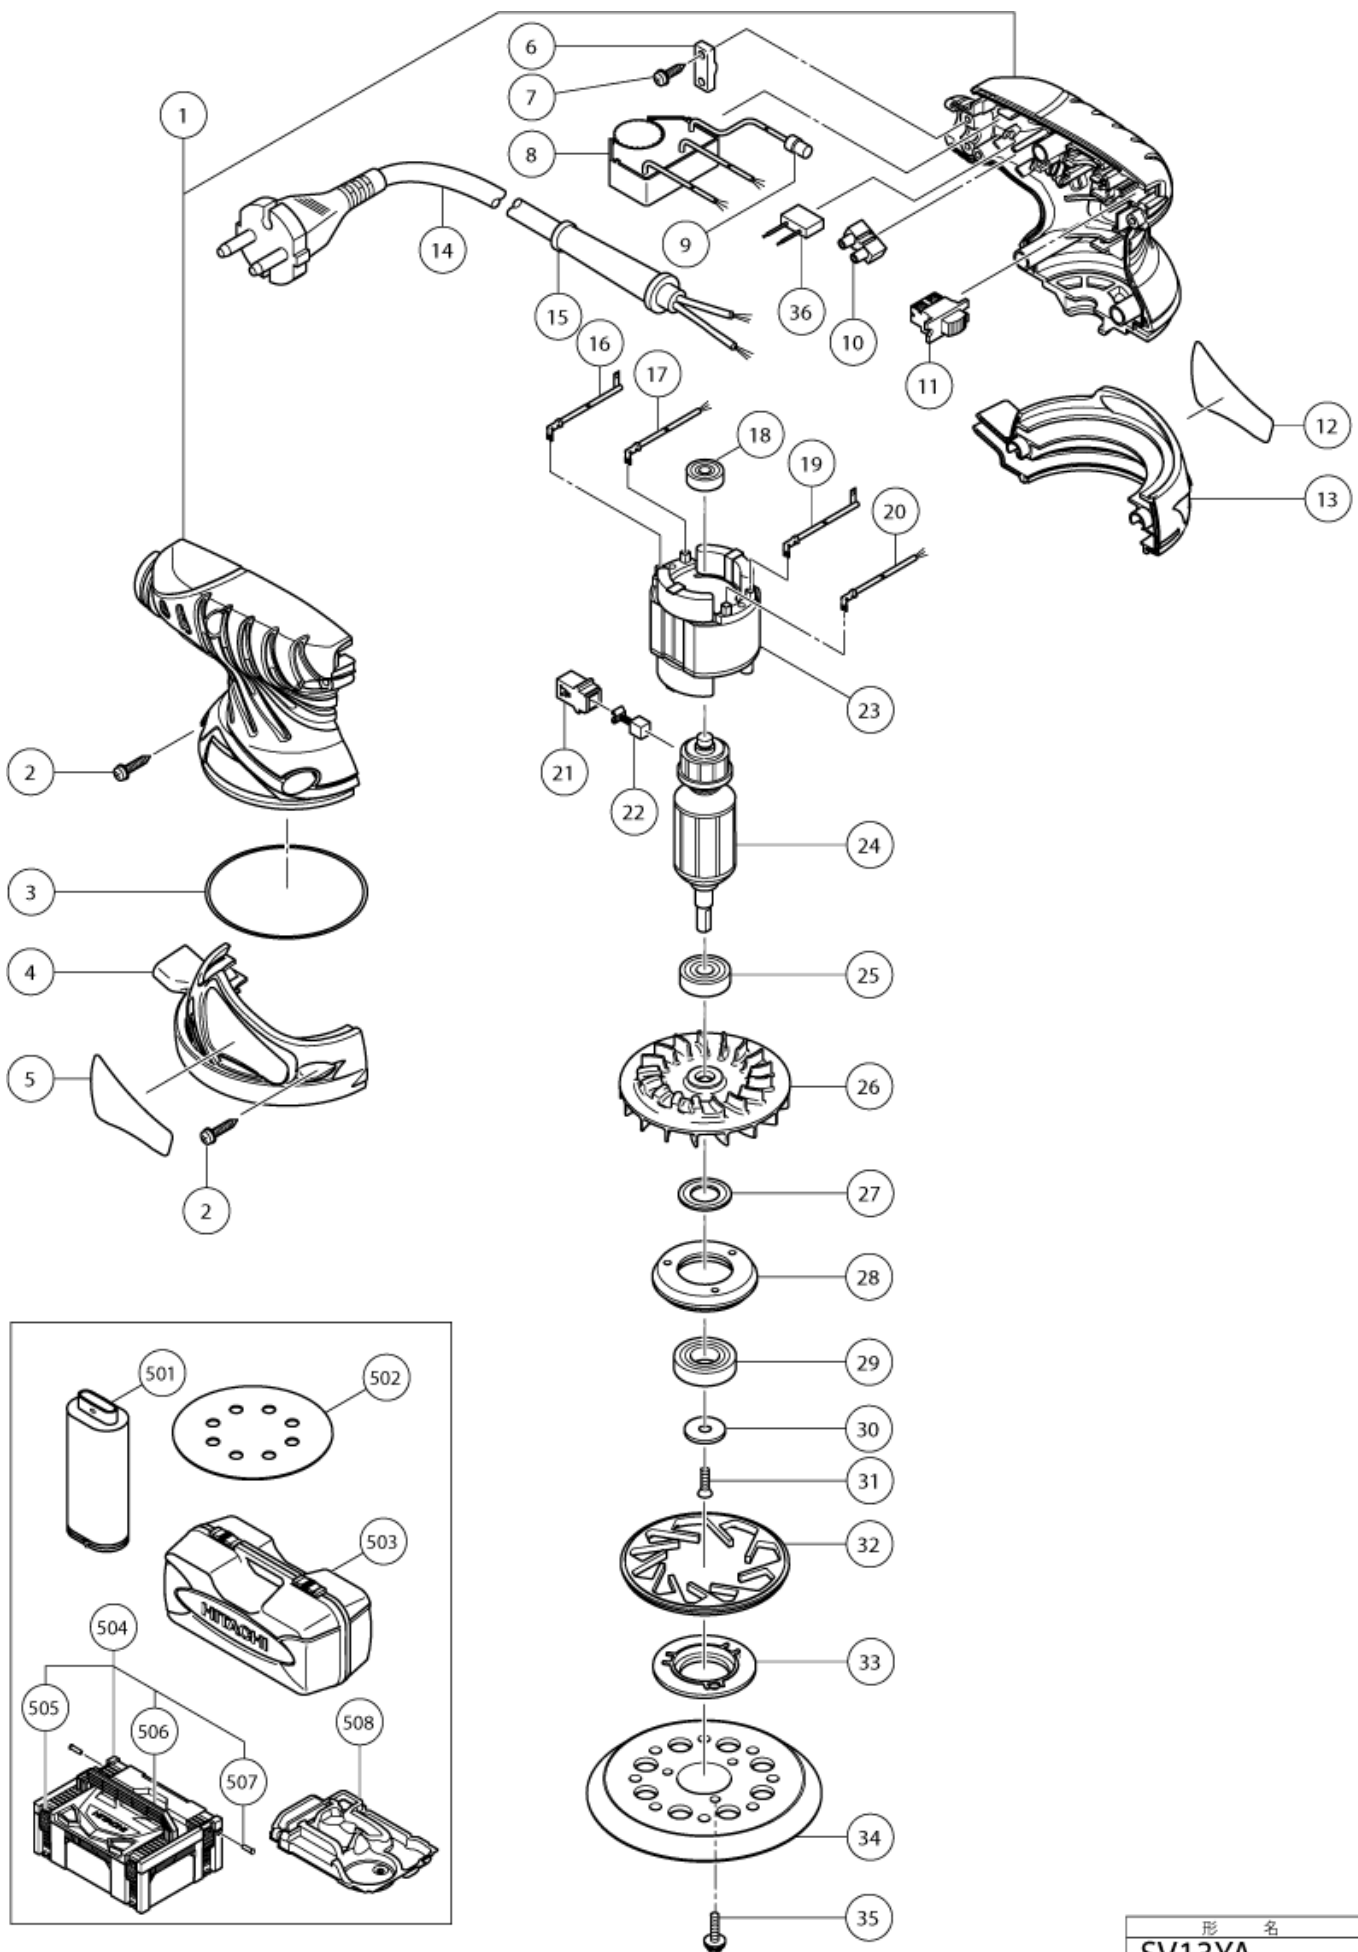

nÂ°	Artikel	Aantal gebruikt
24	360696F ARMATURE 240V	1
24	360696U ARMATURE ASS'Y 120V	1
25	629VVM BALL BEARING 629VVMC2EPS2L	1
26	324521 BALANCE FAN	1
27	324208 DUST WASHER	1
28	324212 BEARING HOLDER	1
29	6002DW BALL BEARING 6002DDWCMP2L	1
30	309422 WASHER	1
31	993244 SEAL LOCK FLAT HD. SCREW M4X12	1
32	324210 BRAKE	1
33	324211 BEARING COVER	1
34	324209 PAD (PRESSURE SENSITIVE TYPE)	1
35	307109 SEAL LOCK SCREW M4X16 (W/WASHERS) BLACK	3
36	930039 NOISE SUPPRESSOR	1
501	310339 DUST BAG	1
501	323004 DUST BAG	1
502	308519 SANDING DISCS 125MM A-P120 (5 PCS.)	1
503	324613 CASE	1
504	336471 CASE ASS'Y (STACKABLE)	1
505	336472 LATCH	4
506	336473 HANDLE	1
507	336474 HINGE	2
508	337764 INNER TRAY	1
601	308516 SANDING DISCS 125MM A-P40 (5 PCS.)	1
602	308517 SANDING DISCS 125MM A-P60 (5 PCS.)	1
603	308518 SANDING DISCS 125MM A-P80 (5 PCS.)	1
604	308520 SANDING DISCS 125MM A-P180 (5 PCS.)	1
605	308521 SANDING DISCS 125MM A-P240 (5 PCS.)	1
606	308522 SANDING DISCS 125MM A-P320 (5 PCS.)	1
607	308523 SANDING DISCS 125MM A-P400 (5 PCS.)	1
608	308515 POLYESTER BUFF (3 PCS.)	1
609	312518 POLISHING SPONGE 150MM	1

Rev.2

形名
SV13YA