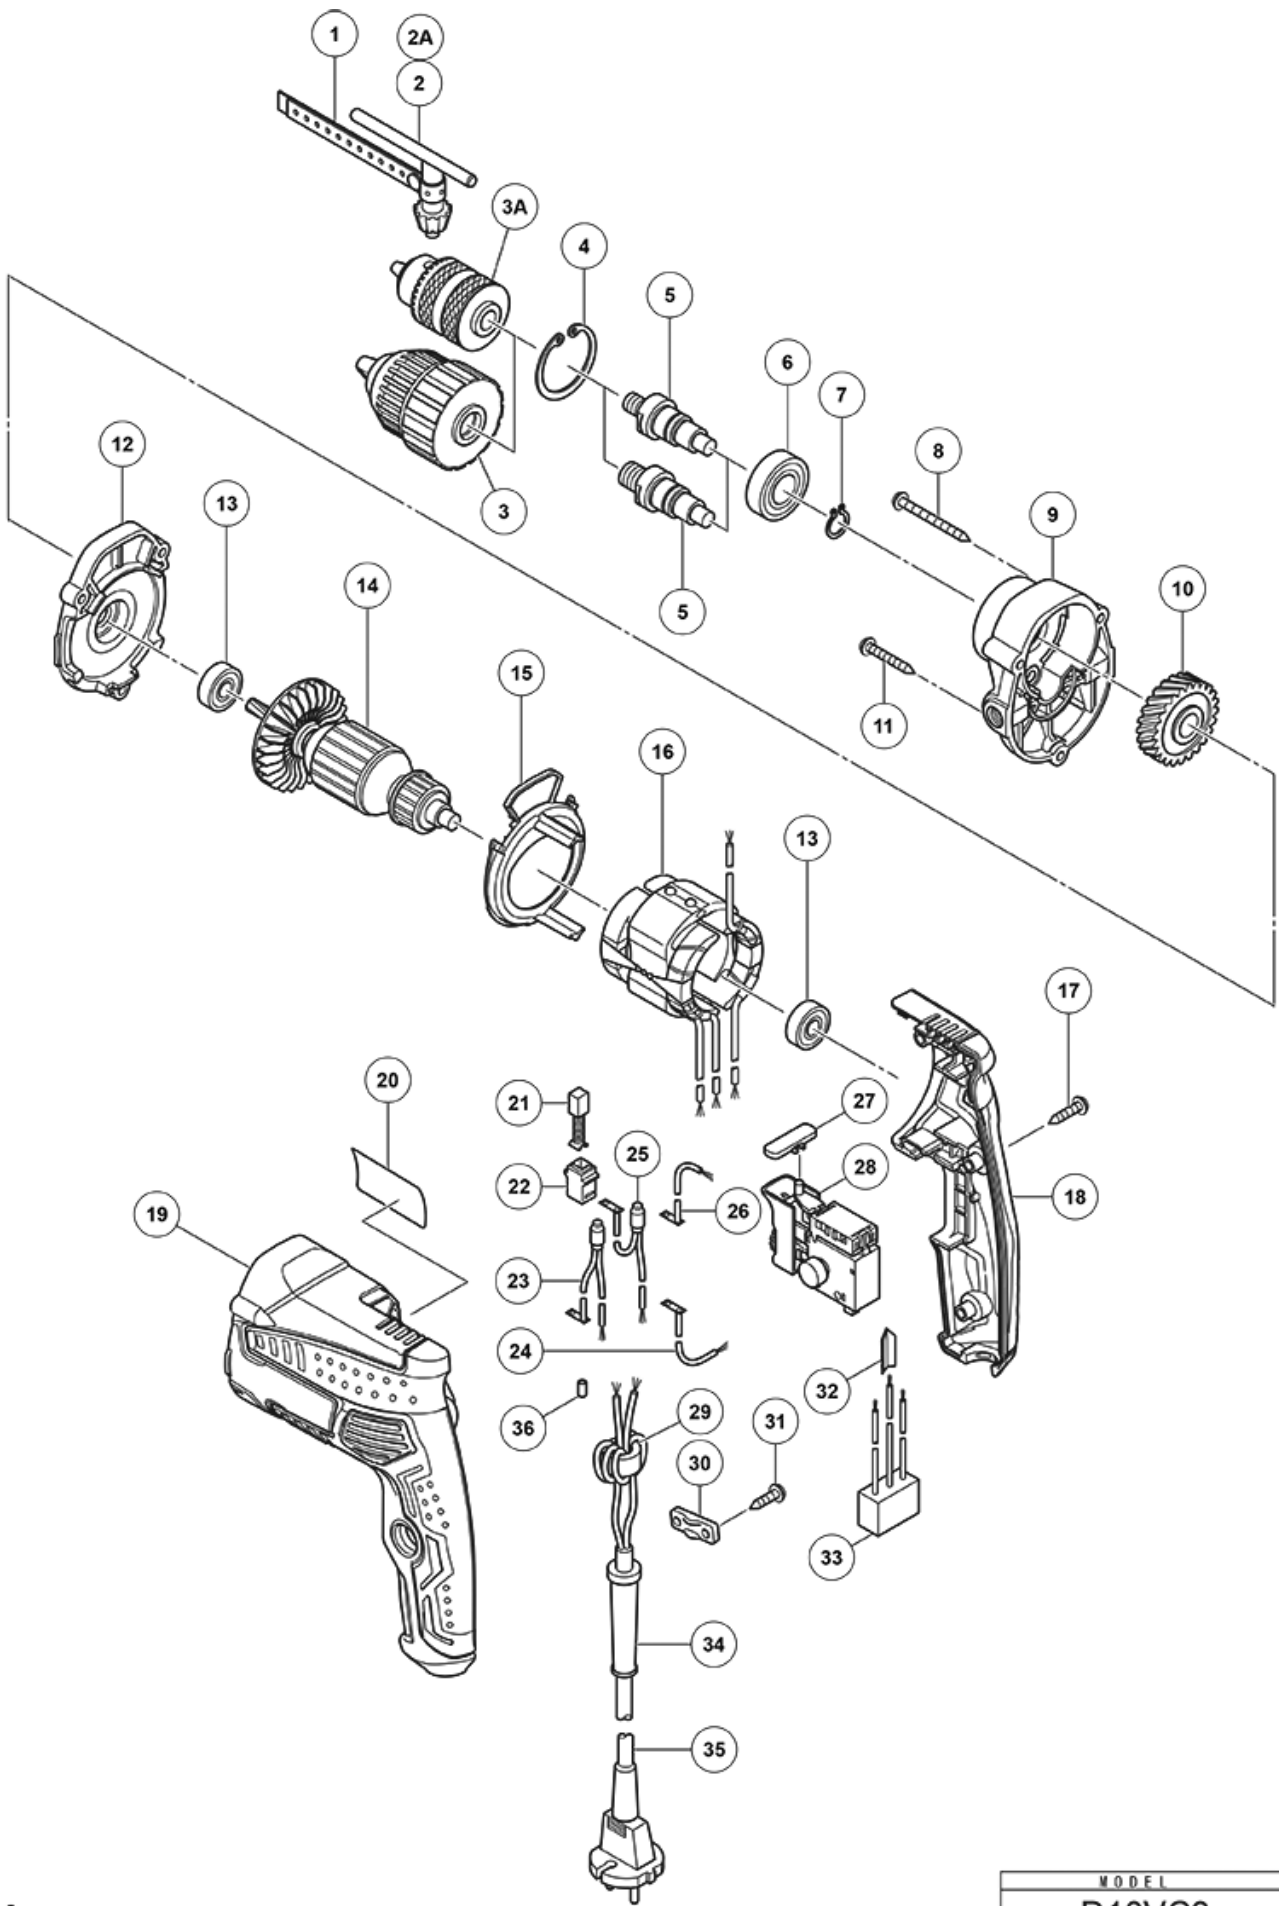

nÂ°	Artikel	Aantal gebruikt
*32	992635 EARTH TERMINAL	1
*33	370895 NOISE SUPPRESSOR NEW	1
*33	994273 NOISE SUPPRESSOR	1
*29	334379 FERRITE CORE	1
*28	371194 SWITCH NEW	1
*25	370717 CHOKE COIL (BLEU) NEW	1
*26	370704 INTERNAL WIRE (BLUE)	1
*28	370701 SWITCH 110 VOLT NEW	1
*34	953327 CORD ARMOR D8.8	1
*1	950288 VINYL BAND	1
*35	500409Z CORD	1
*35	323974 CORD	1
*601	321814 DRILL CHUCK 13VLRB-D	1
*35	930051 CORD	1
*35	500439Z CORD FOR AUS (OLD 500226Z/500411Z)	1
*35	500237Z CORD 2,5M 2 X 1.0 W/O PLUG (OLD 500396Z,971517Z,971675Z)	1
*35	500505Z CORD	1
*35	500468Z CORD	1
*25	370702 CHOKE COIL (BLEU) 110 VOLT NEW	1
*34	938051 CORD ARMOR D10.1	1
*3	323250 DRILL CHUCK 10TLRK-N (W/O CHUCK WRENCH)	1
*3A	371351 DRILL CHUCK 10TLRE NEW	1
*5	370712 SPINDLE (B)	1
*3	950292 DRILL CHUCK 10TLRA	1
*3	DRILL CHUCK 13VLRD-D	1
*2	987576 CHUCK WRENCH FOR 13VLB-D,13VLR-D	1
*2	980057 CHUCK WRENCH 10TL	1
*2A	371352 CHUCK WRENCH 10TLRE NEW	1
*24	370705 INTERNAL WIRE (BROWN)	1
*5	370711 SPINDLE (A) NEW	1
*16	340960E STATOR 230 VOLT NEW	1
*23	370703 CHOKE COIL (BROWN) 110 VOLT NEW	1
*23	370718 CHOKE COIL (BROWN) NEW	1
*14	361051E ARMATURE (B) 230 VOLT NEW	1
*16	340960D STATOR 220V	1
*14	361051D ARMATURE (B) 220V	1
*14	361051F ARMATURE (B) 240V	1
*16	340960F STATOR 240V	1

nÂ°	Artikel	Aantal gebruikt
4	948001 RETAINING RING D32 HOLE	1
6	6002VV BALL BEARING 6002VVCMP2L	1
7	939544 RETAINING RING FOR D15 SHAFT (10 PCS)	1
8	301815 TAPPING SCREW D4X45 (W/FLANGE)	2
9	370710 GEAR COVER (A) NEW	1
10	370713 GEAR (A) NEW	1
11	305490 TAPPING SCREW D4X30 (W/FLANGE) BLACK	1
12	370709 INNER COVER NEW	1
13	333945 BALL BEARING 608VV NEW	2
15	370708 FAN GUIDE NEW	1
17	301653 TAPPING SCREW (W/FLANGE) D4X20 (BLACK)	3
18	370707 HANDLE COVER NEW	1
19	370706 HOUSING NEW	1
21	999041 CARBON BRUSH (1 PAIR)	1
22	955203 BRUSH HOLDER	2
27	321628 PUSHING BUTTON	1
30	937631 CORD CLIP	1
31	984750 TAPPING SCREW (W/FLANGE) D4X16	2
36	981373 TUBE (D)	2
602	982593 HOOK	1
603	370716 HOOK (A) NEW	1
604	981205 SIDE HANDLE FOR M10	1