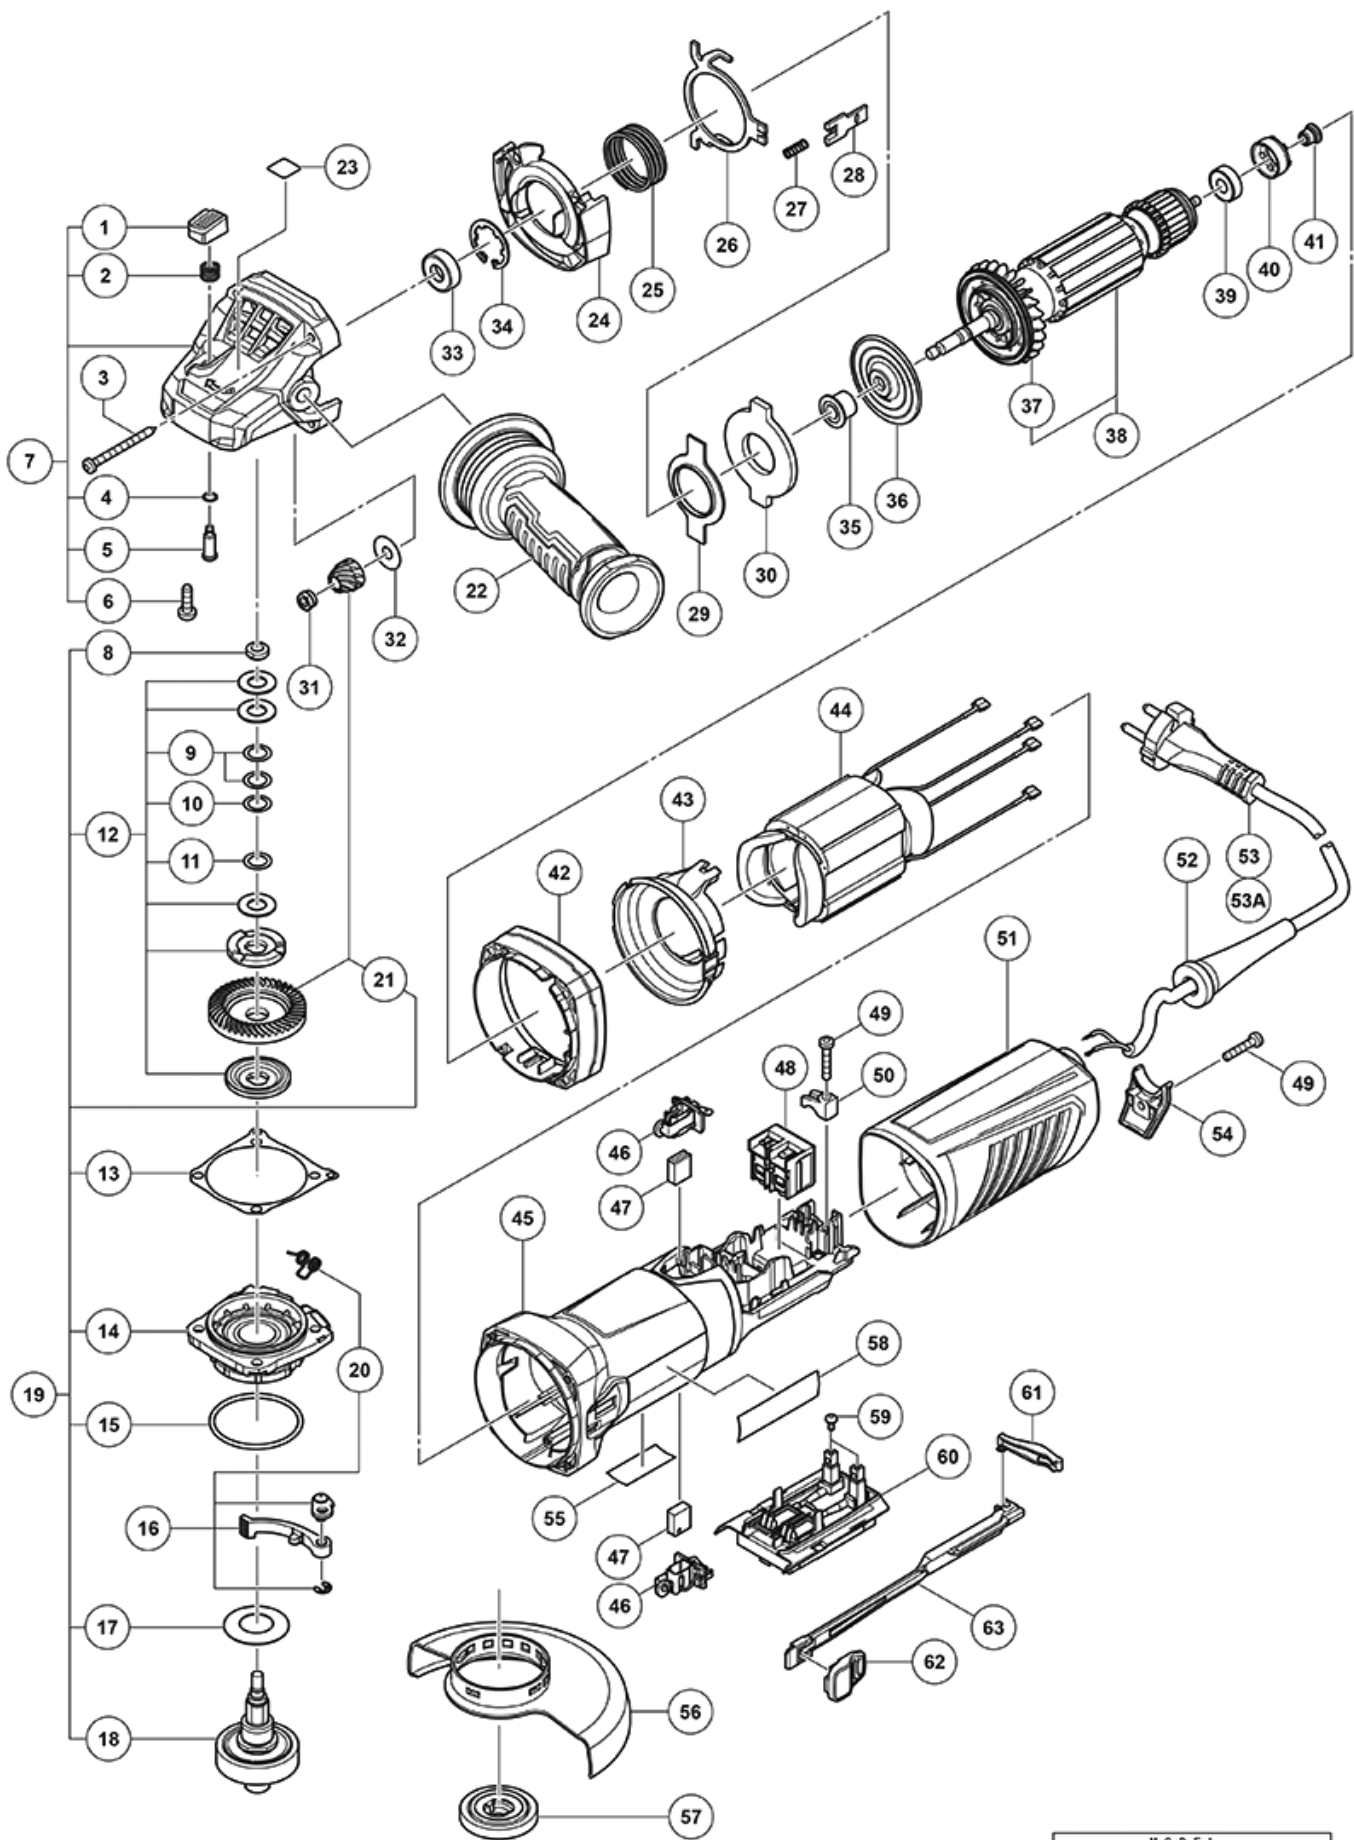

nÂ°	Artikel	Aantal gebruikt
*53	372895 CORD	1
1	372945 PUSHING BUTTON	1
2	372944 SPRING (A)	1
3	372920 TORX TAPPING SCREW D4	4
4	372943 O-RING (A)	1
5	372946 LOCK PIN	1
6	372919 TORX SCREW M5	4
7	372932 GEAR COVER ASS'Y	1
8	372928 NUT M7	1
9	372924 WASHER 10.2X14.8X0.2	2
10	372925 WASHER 10.2X14.8X0.1	1
11	372926 WASHER 10.2X14.8X0.5	1
12	372931 FRICTION WASHER ASS'Y	1
13	372918 GASKET	1
14	372927 PACKING GLAND	1
15	372959 O-RING (B)	1
16	372941 LEVER SET	1
17	372949 WASHER	1
18	372922 SPINDLE	1
19	372933 GEAR AND SPINDLE SET	1
20	372916 SPRING CLIP	1
21	372929 BEVEL GEAR.PINION SET	1
22	336865 SIDE HANDLE (VIBRATION-ABSORBING) (OLD 325496)	1
23	BRAKE LABEL	1
24	372901 BAFFLE	1
25	372956 SPRING (C)	1
26	372953 SHIFT LEVER	1
27	372955 SPRING (B)	1
28	372954 SHIFT ELEMENT	1
29	372952 SUPPORT PLATE	1
30	372950 BUTTING PLATE	1
31	372909 NUT M6	1
32	372908 WASHER 7.05X19.5X0.2	1
33	372907 BALL BEARING 8X22X7 608LHV	1
34	372942 RETAINING RING	1
35	372957 SPACER SLEEVE	1
36	372951 BRAKE DISC	1
37	372938 FAN	1

nÂ°	Artikel	Aantal gebruikt
38	372887 ARMATURE ASS'Y 230V-240V	1
39	372904 BALL BEARING 6X19X6	1
40	372905 RUBBER BUSHING	1
41	372947 MAGNET	1
42	372958 BRAKE FLANGE	1
43	372899 FAN GUIDE	1
44	372890 STATOR ASS'Y 230V-240V	1
45	372898 HOUSING	1
46	372936 BRUSH HOLDER SET (1 PAIR)	2
47	372939 CARBON BRUSH SET (1 PAIR)	2
48	372892 SWITCH	1
49	371270 ST4.2X22 TAPPING SCREW NEW	2
50	371271 CORD CLIP NEW	1
51	372911 TAIL COVER	1
52	372894 CORD ARMOR	1
54	372912 END CAP	1
56	372915 WHEEL GUARD	1
57	372702 WHEEL NUT	1
59	372917 TORX SCREW M3	2
60	372902 CONTROLLER	1
61	372948 PIVOTING BAR	1
62	372914 SLIDE SWITCH KNOB	1
63	372910 SLIDE BAR	1
601	372701 CUTTING GUARD CLIP	1
602	372960 GREASE (B) 100G	1
603	371300 GREASE(SF011) NEW	1