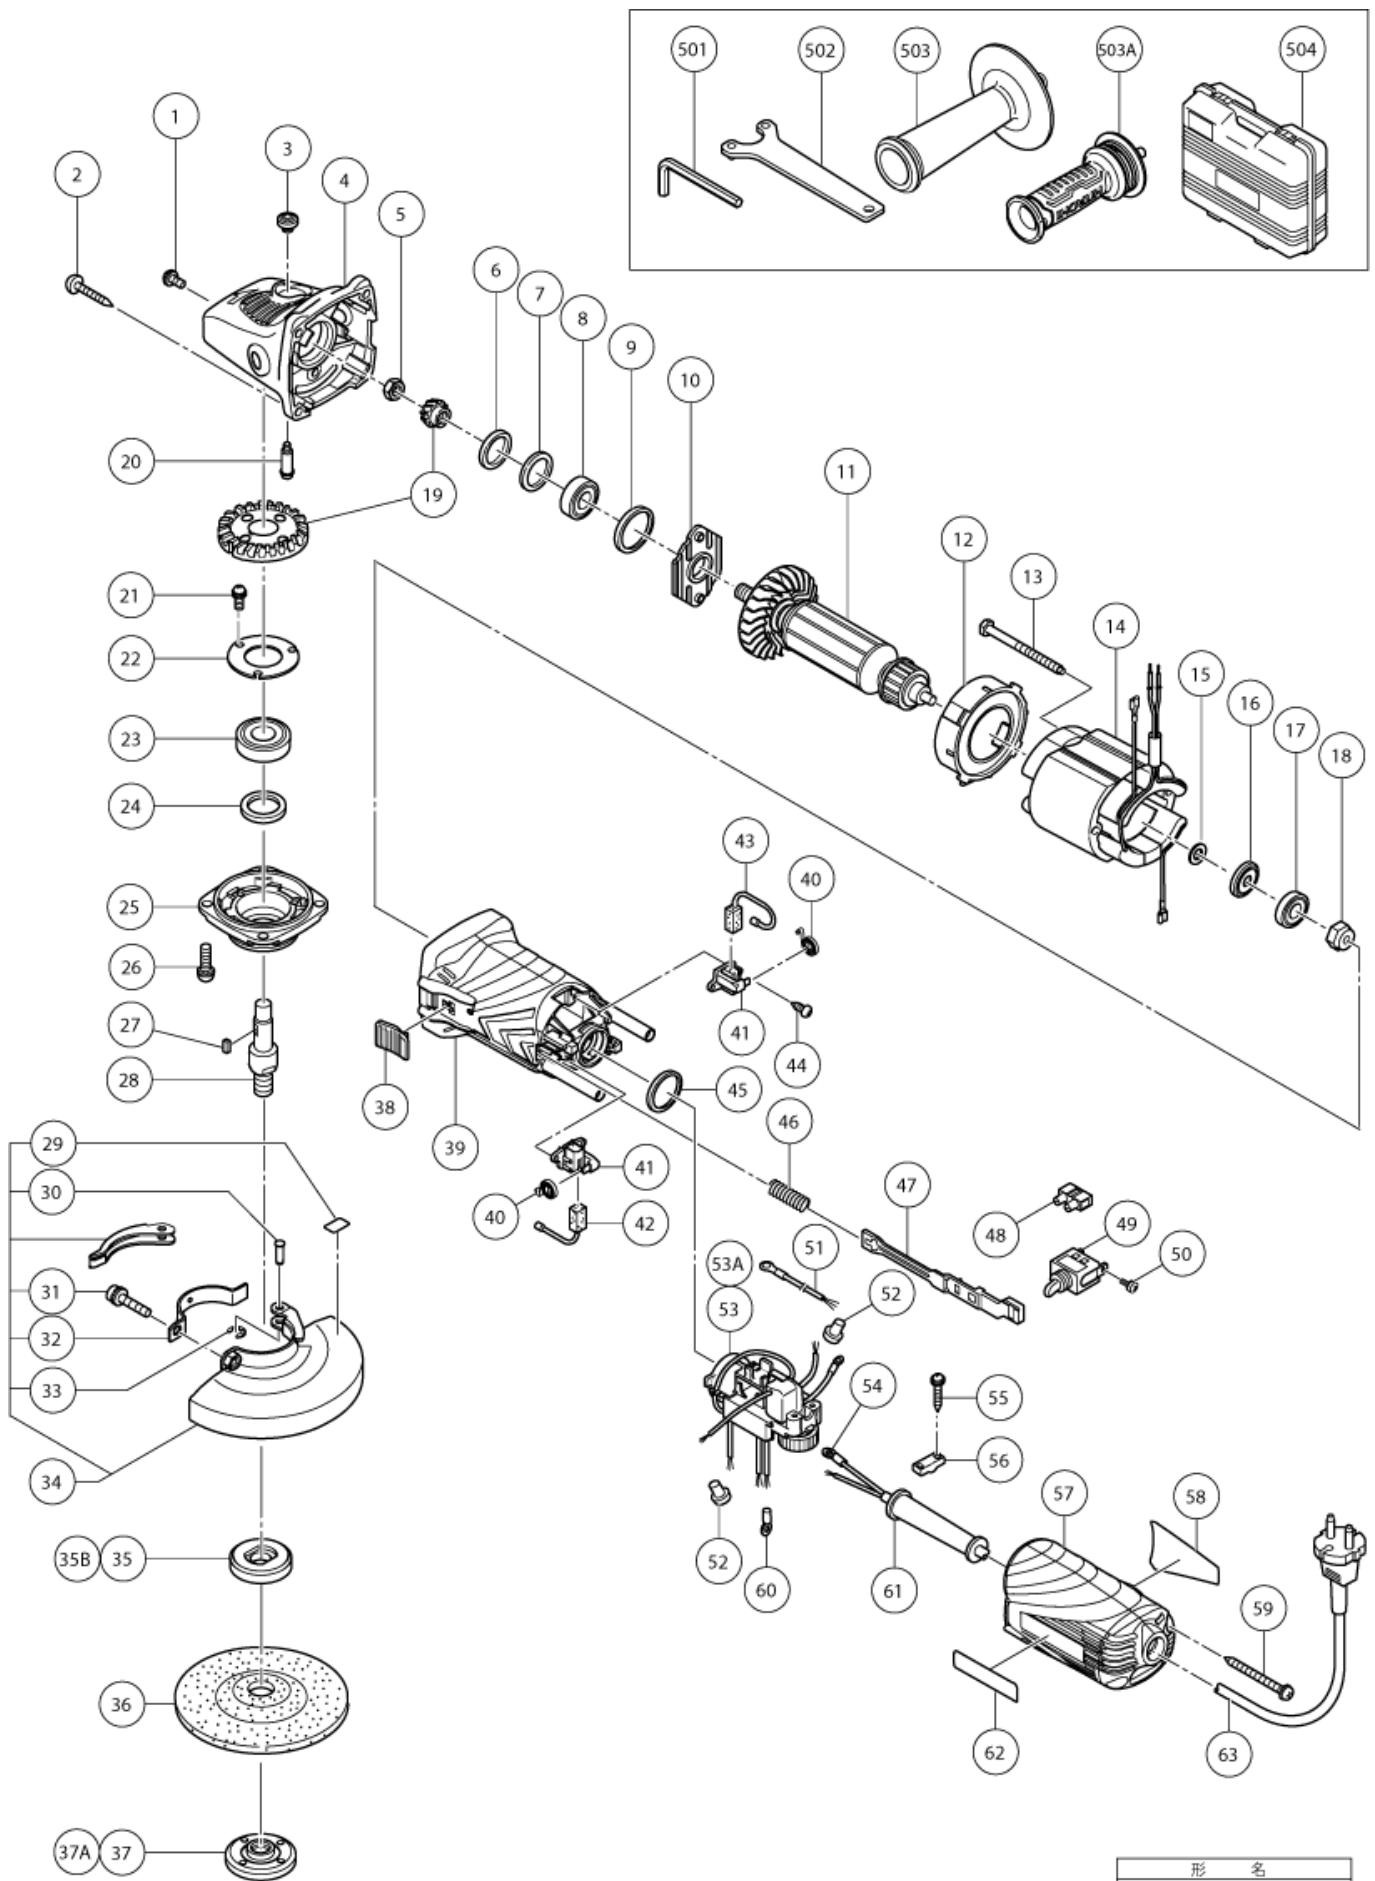

nÂ°	Artikel	Aantal gebruikt
63	500461Z CORD 3M 2 X 1,0 H05VV-F W/PLUG 16A CEE FORM 2P+E FOR GBR	1
63	500434Z CORD	1
63	500447Z CORD 2,5M 2 X 1.0 H05VV-F (OLD 500395Z)	1
501	944458 HEX. BAR WRENCH 4MM	1
502	938332Z WRENCH	1
503A	336865 SIDE HANDLE (VIBRATION-ABSORBING) (OLD 325496)	1
503	994322 SIDE HANDLE	1
504	323712 CASE	1
601	938317 RUBBER PAD	1
601	937825Z RUBBER PAD	1
602	937826Z WASHER NUT	1
602	938318 WASHER NUT	1
603	314062 SANDING DISCS 125MM C-P16 (10 PCS.)	1
604	314063 SANDING DISCS 125MM C-P20 (10 PCS.)	1
605	314064 SANDING DISCS 125MM C-P24 (10 PCS.)	1
606	314065 SANDING DISCS 125MM C-P30 (10 PCS.)	1
607	314066 SANDING DISCS 125MM C-P36 (10 PCS.)	1
608	314067 SANDING DISCS 125MM C-P40 (10 PCS.)	1
609	314068 SANDING DISCS 125MM C-P50 (10 PCS.)	1
610	314069 SANDING DISCS 125MM C-P60 (10 PCS.)	1
611	314070 SANDING DISCS 125MM C-P80 (10 PCS.)	1
612	314071 SANDING DISCS 125MM C-P100 (10 PCS.)	1
613	314072 SANDING DISCS 125MM C-P120 (10 PCS.)	1
614	994312 @ WHEEL WASHER	1
615	310338 SUPER WHEEL WASHER	1
616	332787 WHEEL GUARD BASE SET	1
617	332788 WHEEL GUARD (FOR CUTTING)	1

Rev.7

形 名
G13VA