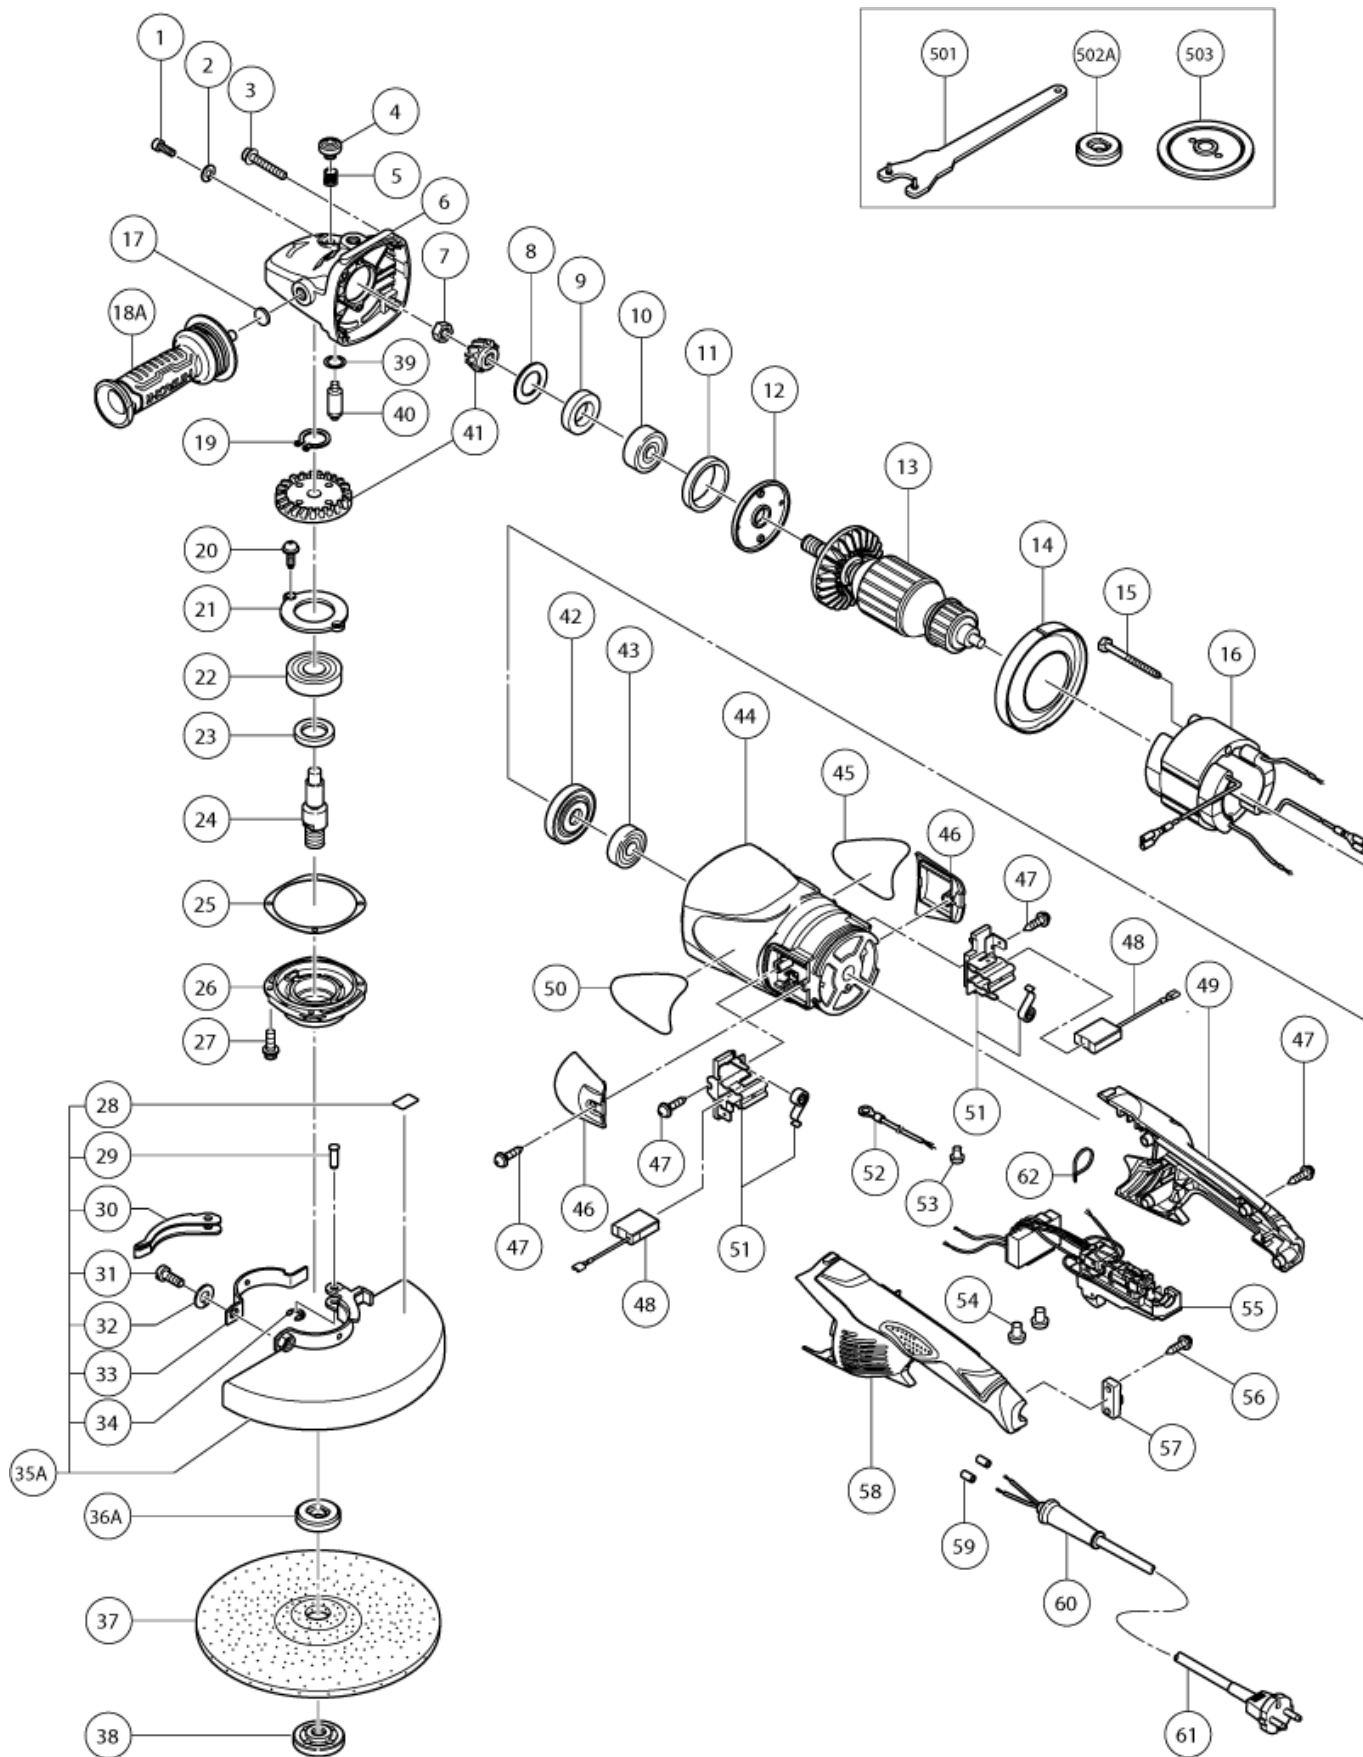

nÂ°	Artikel	Aantal gebruikt
36	937908Z WHEEL WASHER (B)	1
37	316825 D. C. WHEELS 230MM A24R (25 PCS.)	1
38	937909Z WHEEL NUT M14X2	1
39	320218 O-RING	1
40	306890 LOCK PIN	1
41	330032 GEAR ASS'Y (OLD 320224 OR 320224)	1
42	320216 DUST SEAL	1
43	6000VV BALL BEARING 6000VVCMP2L	1
44	323224 HOUSING (OLD 322543)	1
45	NAME PLATE	1
46	322547 BRUSH COVER	2
47	305812 TAPPING SCREW (W/FLANGE) D4X16 (BLACK)	8
48	999089 CARBON BRUSH A.S. TYPE (1 PAIR)	1
48	999061 CARBON BRUSH 7X17X22.5 (1 PAIR)	1
49	322546 HANDLE (B)	1
50	HITACHI LABEL	1
51	322323 BRUSH HOLDER	2
52	330216 INTERNAL WIRE 270L	1
53	959140 CONNECTOR 50091 (10 PCS.)	1
54	959141 CONNECTOR 50092 (10 PCS) (OLD 939558)	2
55	335122 CONTROLLER SWITCH 250 VOLT	1
56	984750 TAPPING SCREW (W/FLANGE) D4X16	2
57	960266 CORD CLIP	1
58	322545 HANDLE (A)	1
59	981373 TUBE (D)	2
60	940778 CORD ARMOR D10.7	1
60	958049 CORD ARMOR D8.2 (OLD 958049Z)	1
61	500460Z CORD 5M 2 X 1,5 H07RN-F (W/O PLUG)	1
61	500391Z CORD FOR SWISS	1
61	321537 CORD 4M 2 X 1,5 H07RN-F (NEW 714520)	1
61	500408Z CORD	1
62	331759 BAND	1
501	325491 WRENCH	1
502A	937907Z WHEEL WASHER (C)	1
503	937917Z WHEEL NUT (B)	1
601	323993 PIPE HANDLE SET (OLD 322141)	1
602	985597 BOLT M14	2
603	310337 SUPER WHEEL WASHER	1

nÂ°	Artikel	Aantal gebruikt
604	332797 WHEEL GUARD (FOR CUTTING)	1

Rev.5

形名
G23MRUA