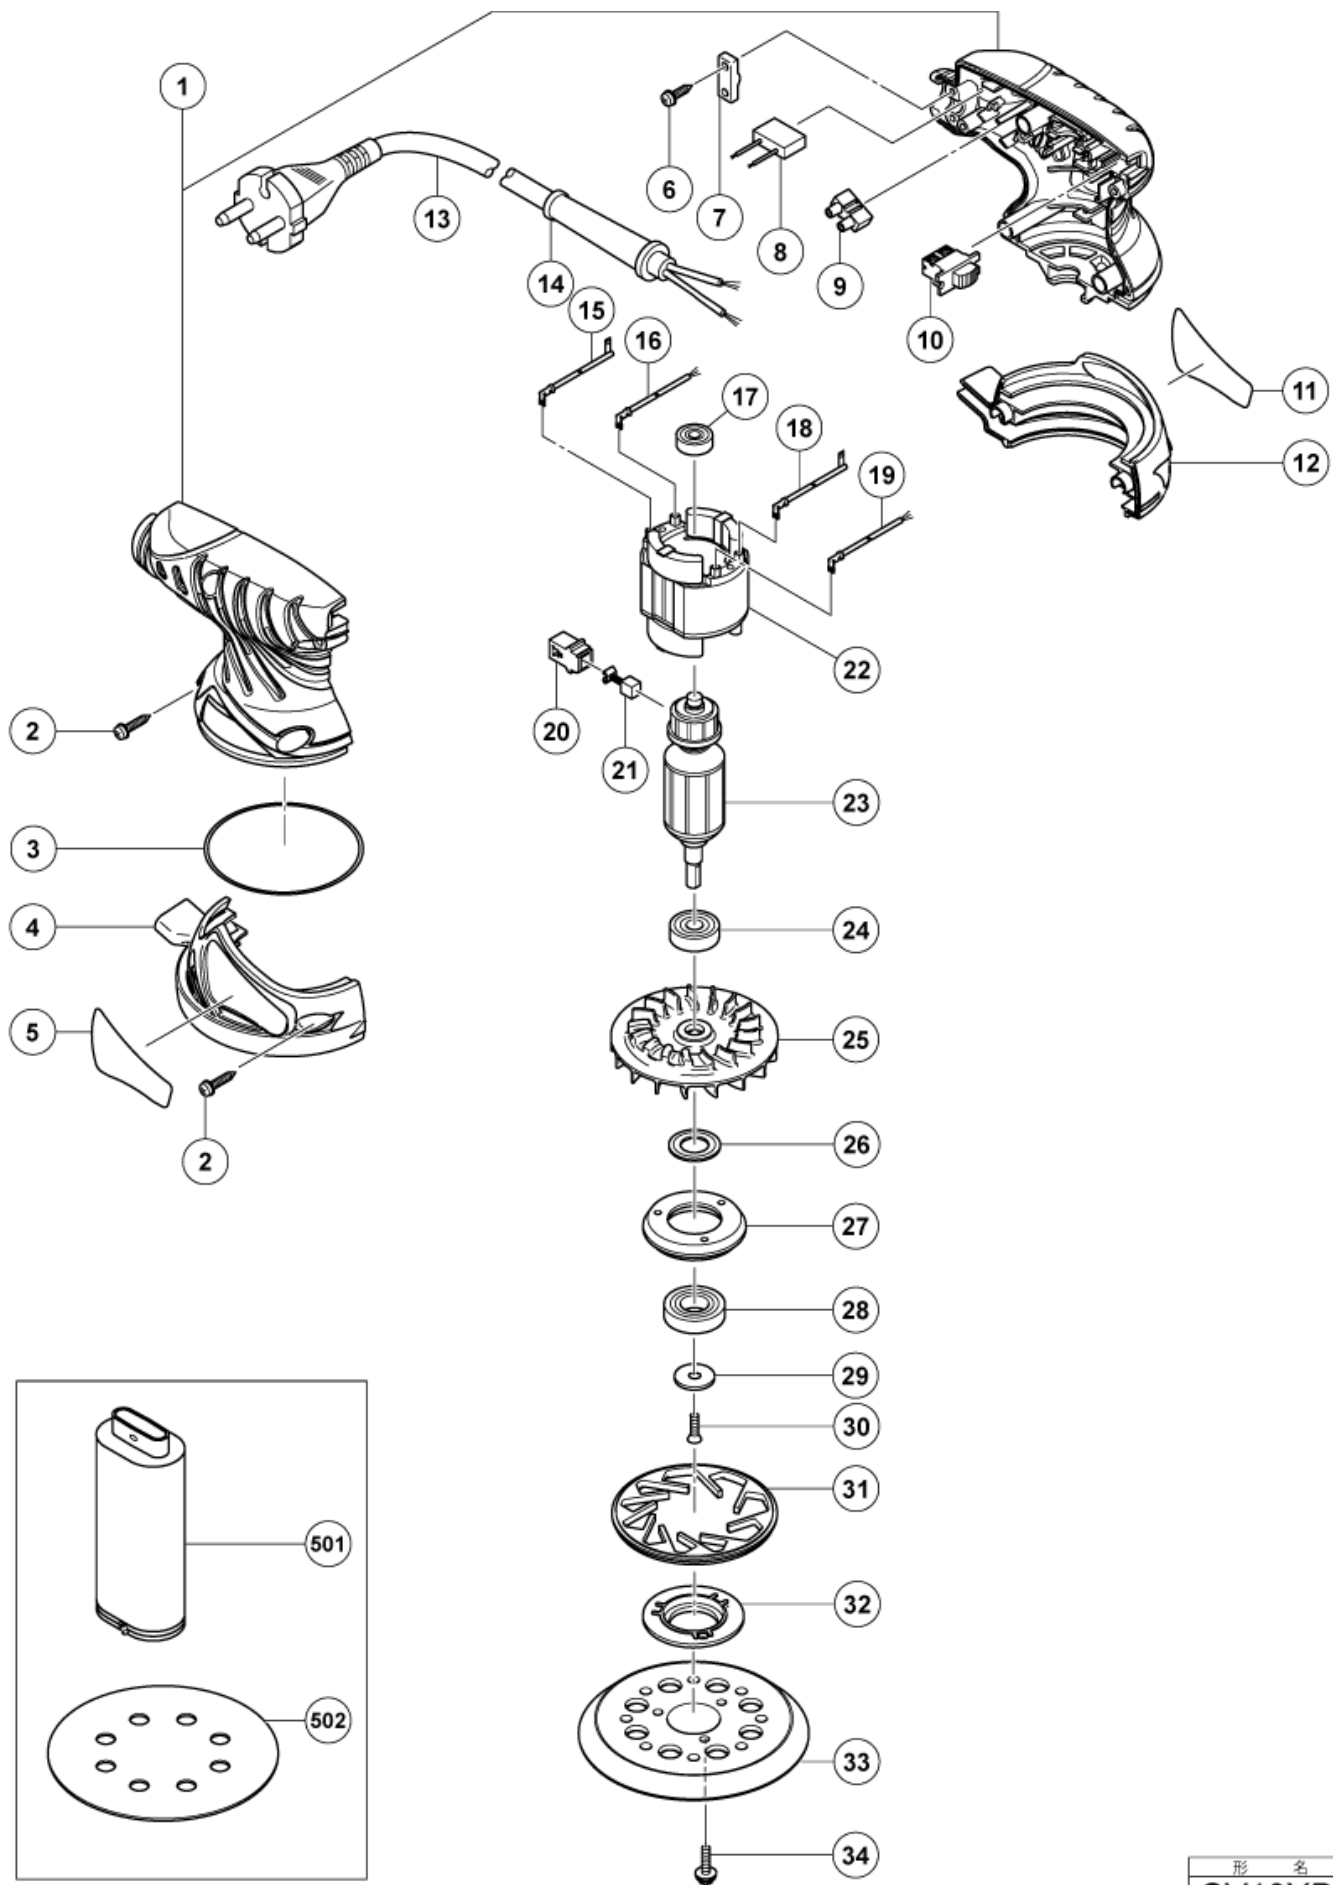

nÂ°	Artikel	Aantal gebruikt
28	6002DW BALL BEARING 6002DDWCMP2L	1
29	309422 WASHER	1
30	993244 SEAL LOCK FLAT HD. SCREW M4X12	1
31	324210 BRAKE	1
32	324211 BEARING COVER	1
33	324209 PAD (PRESSURE SENSITIVE TYPE)	1
34	307109 SEAL LOCK SCREW M4X16 (W/WASHERS) BLACK	3
501	323004 DUST BAG	1
501	310339 DUST BAG	1
502	308519 SANDING DISCS 125MM A-P120 (5 PCS.)	1
601	308516 SANDING DISCS 125MM A-P40 (5 PCS.)	1
602	308517 SANDING DISCS 125MM A-P60 (5 PCS.)	1
603	308518 SANDING DISCS 125MM A-P80 (5 PCS.)	1
604	308520 SANDING DISCS 125MM A-P180 (5 PCS.)	1
605	308521 SANDING DISCS 125MM A-P240 (5 PCS.)	1
606	308522 SANDING DISCS 125MM A-P320 (5 PCS.)	1
607	308523 SANDING DISCS 125MM A-P400 (5 PCS.)	1
608	308515 POLYESTER BUFF (3 PCS.)	1
609	312518 POLISHING SPONGE 150MM	1

Rev.1

形名
SV13YB