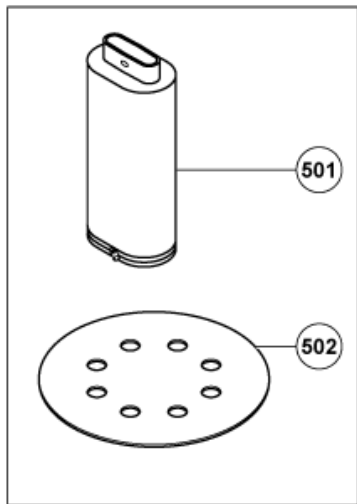

nÂ°	Artikel	Aantal gebruikt
28	6002DW BALL BEARING 6002DDWCMP2L	1
29	309422 WASHER	1
30	993244 SEAL LOCK FLAT HD. SCREW M4X12	1
31	324210 BRAKE	1
32	324211 BEARING COVER	1
33	324209 PAD (PRESSURE SENSITIVE TYPE)	1
34	307109 SEAL LOCK SCREW M4X16 (W/WASHERS) BLACK	3
501	323004 DUST BAG	1
501	310339 DUST BAG	1
502	308519 SANDING DISCS 125MM A-P120 (5 PCS.)	1
601	308516 SANDING DISCS 125MM A-P40 (5 PCS.)	1
602	308517 SANDING DISCS 125MM A-P60 (5 PCS.)	1
603	308518 SANDING DISCS 125MM A-P80 (5 PCS.)	1
604	308520 SANDING DISCS 125MM A-P180 (5 PCS.)	1
605	308521 SANDING DISCS 125MM A-P240 (5 PCS.)	1
606	308522 SANDING DISCS 125MM A-P320 (5 PCS.)	1
607	308523 SANDING DISCS 125MM A-P400 (5 PCS.)	1
608	308515 POLYESTER BUFF (3 PCS.)	1
609	312518 POLISHING SPONGE 150MM	1

Rev.1

形名
SV13YB