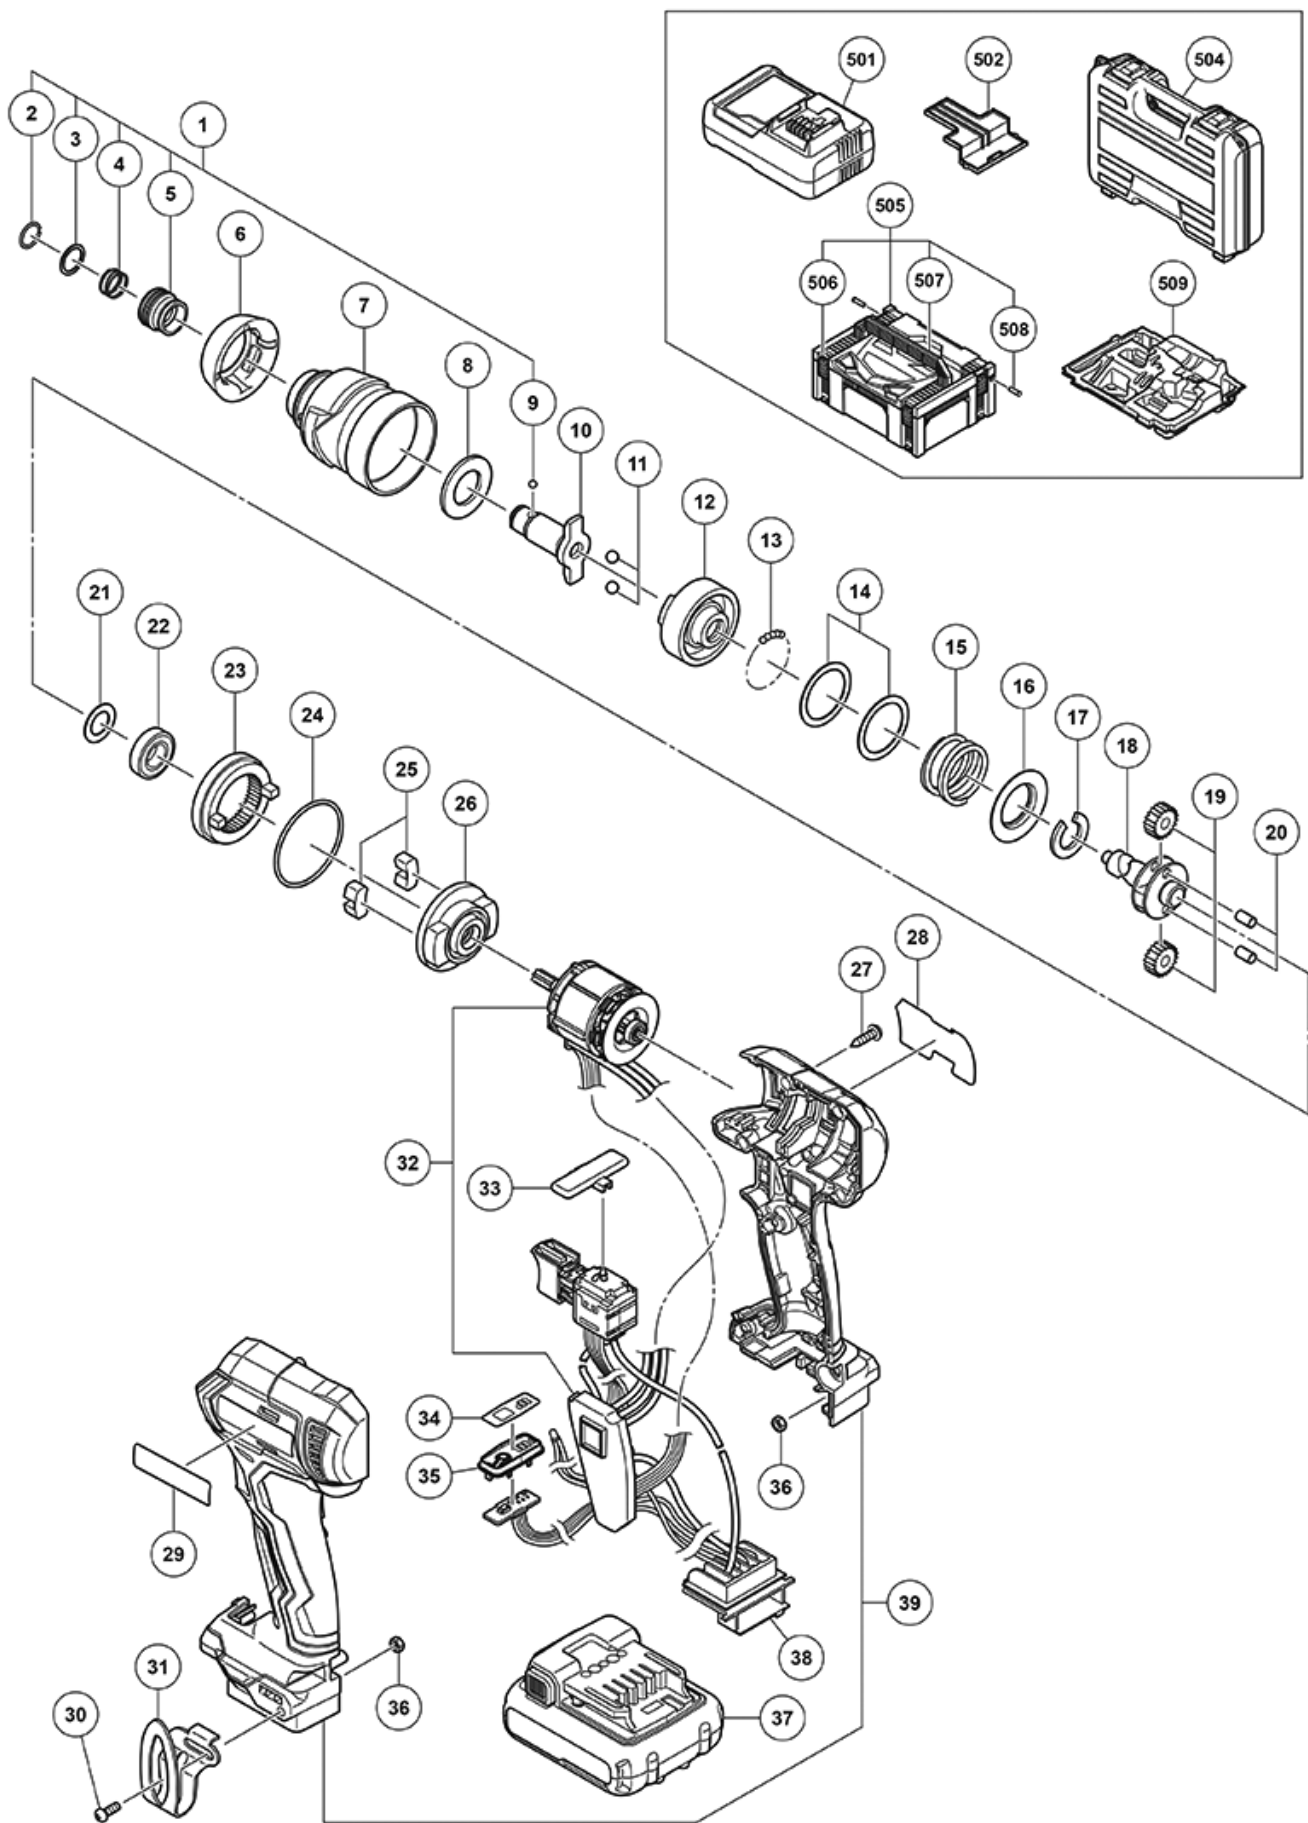

nÂ°	Artikel	Aantal gebruikt
*10	374395 ANVIL (A) NEW	1
*10	374396 ANVIL (B) NEW	1
1	375143 GUIDE SLEEVE ASS'Y NEW	1
2	330619 RETAINING RING	1
3	330856 WASHER (D)	1
4	331284 GUIDE SPRING (D)	1
5	322717 GUIDE SLEEVE (D)	1
6	337360 FRONT CAP NEW	1
7	375003 HAMMER CASE NEW	1
8	336639 WASHER (F) NEW	1
9	319535 STEEL BALL D3.5 (10 PCS)	2
11	959154 STEEL BALL D5.556 (10 PCS) (OLD 939277Z)	2
12	375004 HAMMER NEW	1
13	959148 STEEL BALL D3.175 (10 PCS)	28
14	315978 WASHER (J)	2
15	374397 HAMMER SPRING NEW	1
16	316172 WASHER (S)	1
17	322740 STOPPER (A)	1
18	329541 SPINDLE	1
19	375144 IDLE GEAR SET NEW	2
20	324234 NEEDLE ROLLER (A)	2
21	319911 WASHER (E)	1
22	6901VV BALL BEARING 6901VVCMP2L	1
23	331858 RING GEAR (A) NEW	1
24	334412 O-RING	1
25	329517 DAMPER (A) NEW	2
26	374393 INNER COVER NEW	1
27	313687 TAPPING SCREW (W/FLANGE) D3X16 (BLACK)	8
30	337357 TRUSS HD. SCREW M4 (BLACK) NEW	1
31	372229 HOOK NEW	1
32	374391 MOTOR SET NEW	1
33	374399 PUSHING BUTTON NEW	1
34	375145 PANEL SHEET (A) NEW	1
35	374394 TACT SWITCH BOX NEW	1
36	327002 LOCK NUT M4 (BLACK)	2
37	374404 BATTERY BSL 1240M (EUROPE)	2
38	374398 BATTERY TERMINAL NEW	1
39	374389 HOUSING SET (A+B) NEW	1

nÂ°	Artikel	Aantal gebruikt
501	CHARGER (MODEL UC 12SL)	1
502	374778 BATTERY COVER NEW	1
504	336642 CASE	1
505	336471 CASE ASS'Y (STACKABLE)	1
506	336472 LATCH	4
507	336473 HANDLE	1
508	336474 HINGE	2
509	374779 INNER TRAY HSC NEW	1
601	306927 SILICON RUBBER	1
602	996184 BIT PIECE	1

Rev.1

MODEL  
WH12DD