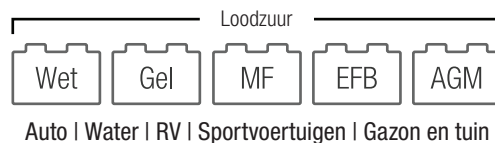

GB70 12V **2000A** | **8,0L** **6,0L**
Lithium | Benzine Diesel

NOCO BOOST[®] HD[™] STARTHULP

START LEGE ACCU'S.[™]

Benzine- en dieselauto's, vrachtwagens, boten, enzovoort.

Zeer veilige, zeer compacte, robuuste, draagbare jumpstarter voor lithium-ionaccu's. Uitgerust met vonkbestendige technologie en beveiliging tegen polariteitsverwisseling. Ideaal voor een waaier van toepassingen met kleine voertuigen of grotere voertuigen met benzinemotoren van 8,0 l en dieselmotoren van 6,0 l. Levert externe stroom met stekker van 12V (inbegrepen) voor bandpompen, omvormers en telefoonladers.