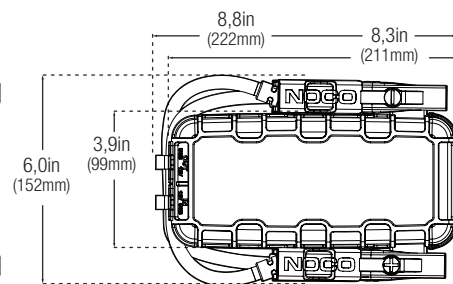

USB 2,1A

Laad praktisch elk USB-apparaat op, waaronder smartphones en tablets.

Technische specificaties

Interne accu:	56 Wattuur lithium-ion	Micro-USB (input) en USB (output):	5V, 2,1A
Maximale stroomsterkte:	2000A	Beschermende behuizing:	IP65 (met gesloten poorten)
Bedrijfstemperatuur:	-4°F tot +122°F (-20°C tot +50°C)	Koeling:	Natuurlijke convectie
Oplaadtemperatuur:	32°F tot +104°F (0°C tot +40°C)	Afmetingen (LxBxH):	8,6 x 6 x 2,5 in
Opslagtemperatuur:	-4°F tot +122°F (-20°C tot +50°C)	Eenheid gewicht:	4 lbs
12 V (input):	12 V (3A)	Eenheid gewicht en accessoires:	5 lbs
12 V (output):	12 V (15A)	Helderheid van LED-zaklamp:	400 Lumen

Retailverpakkingen

Afmetingen: 7,28" x 4,84" x 9,80"
Gewicht: 5,09 lbs
UPC: 0-46221-15005-6

Buitenverpakking:

Afmetingen: 15,98" x 10,83" x 11,50"
Gewicht: 22,60 lbs
Hoeveelheid: 4
UCC: 10046221150053

Binnenverpakking: