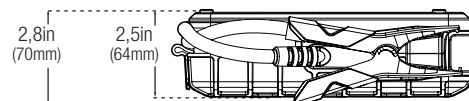

Retailverpakkingen

Afmetingen: 7,28" x 4,84" x 9,80"
Gewicht: 5,09 lbs
UPC: 0-46221-15005-6

Buitenverpakking:

Afmetingen: 15,98" x 10,83" x 11,50"
Gewicht: 22,60 lbs
Hoeveelheid: 4
UCC: 10046221150053

Binnenverpakking: