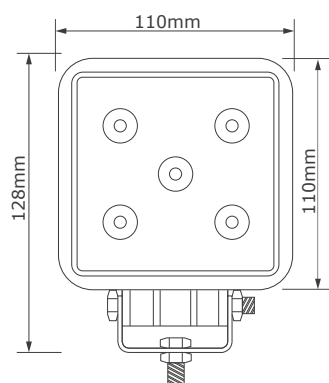

TRALERT®

BETTER LIGHT - WORK SAFER

LED High voltage lamp 960 lumen

Specificaties

Artikelnummer	11015B110V
Lichtbeeld	Breedstraler
Lumen	1200 Lumen
Voltage	9 - 110 Volt
LED's	5 x 3 Watt Bridgelux LED's
Wattage	15 Watt
Stroomverbruik	Bij 12 Volt / 0,91A Bij 110 Volt / 0,12A
IP Waarde	IP67
Afmetingen (BxHxD)	128 x 110 x 45mm (incl. voet 128mm)
Kabel	40 cm siliconen kabel
Type connector	Geen
Stralingshoek	70°
Lichtbereik	9 lux@ 10m / 0,25 lux@ 63m
Materiaal behuizing	Aluminium
Materiaal lens	PC (Polycarbonaat)
EMC Ontstoring	ECE-R10
Certificaten	CE-Keur
Garantie	2 Jaar

Details

Accessoires

Magneetvoet
TRSW12010MG

Deutsch Connector
DEUTSCH-CONN

Verlengkabel 4m.*
TRSW5014

* Verlengkabel alleen i.c.m. de Deutsch-connector

Technische tekening

Lichtgrafiek (grafiek 1)