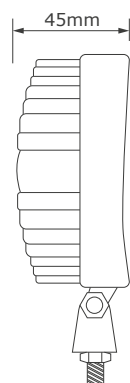

TRALERT®

BETTER LIGHT - WORK SAFER

LED High voltage lamp 960 lumen

Specificaties

Artikelnummer	11015B110V
Lichtbeeld	Breedstraler
Lumen	1200 Lumen
Voltage	9 - 110 Volt
LED's	5 x 3 Watt Bridgelux LED's
Wattage	15 Watt
Stroomverbruik	Bij 12 Volt / 0,91A Bij 110 Volt / 0,12A
IP Waarde	IP67
Afmetingen (BxHxD)	128 x 110 x 45mm (incl. voet 128mm)
Kabel	40 cm siliconen kabel
Type connector	Geen
Stralingshoek	70°
Lichtbereik	9 lux@ 10m / 0,25 lux@ 63m
Materiaal behuizing	Aluminium
Materiaal lens	PC (Polycarbonaat)
EMC Ontstoring	ECE-R10
Certificaten	CE-Keur
Garantie	2 Jaar

Details

Accessoires

Magneetvoet
TRSW12010MG

Deutsch Connector
DEUTSCH-CONN

Verlengkabel 4m.*
TRSW5014

* Verlengkabel alleen i.c.m. de Deutsch-connector

Technische tekening

Lichtgrafiek (grafiek 1)