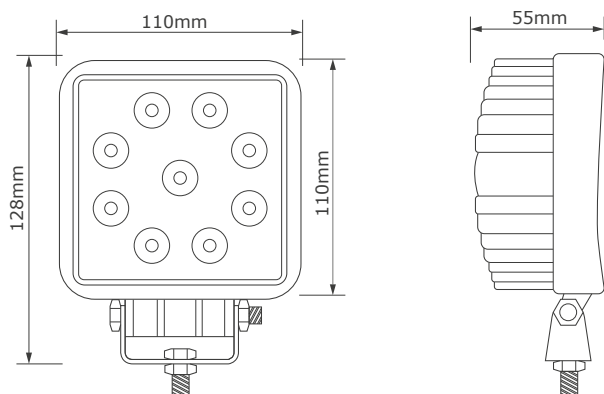

TRALERT®

BETTER LIGHT - WORK SAFER

LED High voltage lamp 2160 lumen

Specificaties

Artikelnummer	11027B110V
Lichtbeeld	Breedstraler
Lumen	2160 Lumen
Voltage	9 - 110 Volt
LED's	9 x 3 Watt Bridgelux LED's
Wattage	27 Watt
Stroomverbruik	Bij 12 Volt / 2,60A Bij 24 Volt / 0,27A
IP Waarde	IP67
Afmetingen (BxHxD)	110 x 110 x 55mm (incl. voet 128mm)
Kabel	40 cm siliconen kabel
Type connector	Geen
Stralingshoek	60°
Lichtbereik	8 lux@ 10m / 0,25 lux@ 56m
Materiaal behuizing	Aluminium
Materiaal lens	PC (Polycarbonaat)
EMC Ontstoring	ECE-R10
Certificaten	CE-Keur
Garantie	2 Jaar

Details

Accessoires

Technische tekening

Lichtgrafiek (grafiek 1)