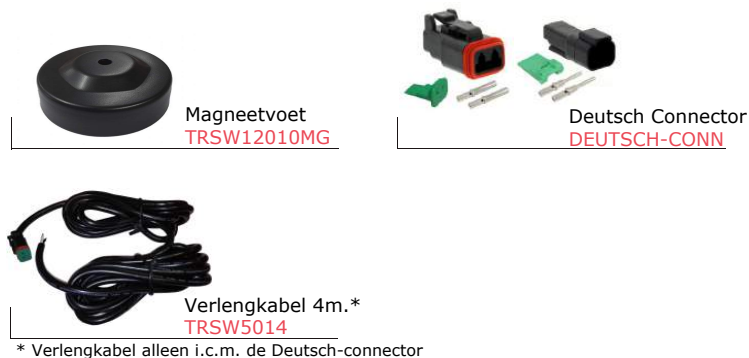

TRALERT®

BETTER LIGHT - WORK SAFER

LED High voltage lamp 2160 lumen

Specificaties

Artikelnummer	11027B110V
Lichtbeeld	Breedstraler
Lumen	2160 Lumen
Voltage	9 - 110 Volt
LED's	9 x 3 Watt Bridgelux LED's
Wattage	27 Watt
Stroomverbruik	Bij 12 Volt / 2,60A Bij 24 Volt / 0,27A
IP Waarde	IP67
Afmetingen (BxHxD)	110 x 110 x 55mm (incl. voet 128mm)
Kabel	40 cm siliconen kabel
Type connector	Geen
Stralingshoek	60°
Lichtbereik	8 lux@ 10m / 0,25 lux@ 56m
Materiaal behuizing	Aluminium
Materiaal lens	PC (Polycarbonaat)
EMC Ontstoring	ECE-R10
Certificaten	CE-Keur
Garantie	2 Jaar

Details

Accessoires

Technische tekening

Lichtgrafiek (grafiek 1)