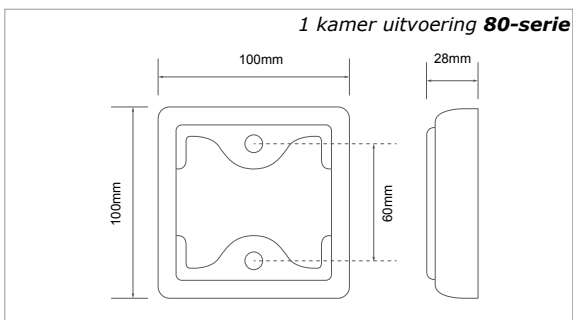

Achterlicht:	0,04A / 0,04A
Remlicht:	0,38A / 0,24A
Knipperlicht:	0,38A / 0,23A
Achteruitrijlicht:	0,31A / 0,17A
Mistlicht:	0,42A / 0,21A

Stroomverbruik 125-serie (13,8v/28v)

Achterlicht:	0,04A / 0,06A
Remlicht:	0,42A / 0,26A
Knipperlicht:	0,43A / 0,25A
Achteruitrijlicht:	0,36A / 0,18A
Mistlicht:	0,42A / 0,21A