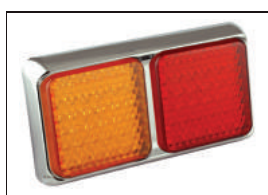

Serie	Zwarte behuizing	Chromen behuizing
80-serie	80BARME	80CARME
100-serie	N.B.	N.B.
125-serie	N.B.	N.B.

- ☒ Achterlicht
- ☒ Remlicht
- ☒ Knipperlicht
- ☐ Mistlicht
- ☐ Achteruitrijlicht
- ☐ Kentekenverlichting
- ☐ Reflector
- ☒ 12 Volt
- ☒ 24 Volt

N.B. = niet beschikbaar