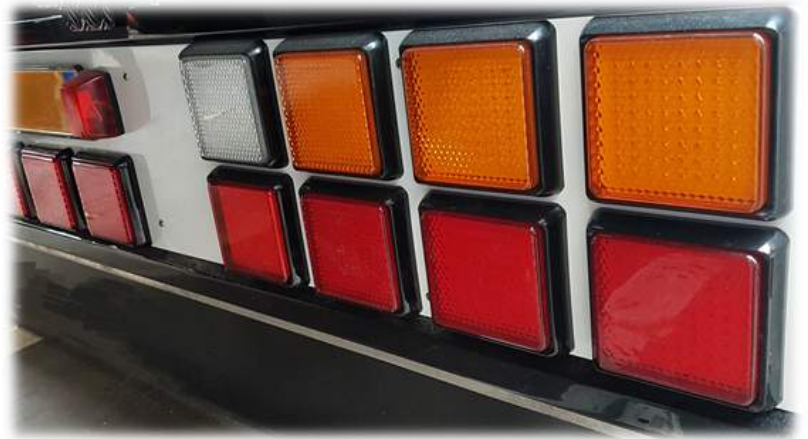

TRALERT®

BETTER LIGHT - WORK SAFER

LED Modulaire combinatie achterlichten 12/24v

Eigenschappen

- Universele LED achterlichten
- Leverbaar in diverse afmetingen (80-, 100- & 125-serie)
- Leverbaar met zwarte en chromen rand
- Multivoltage 12/24 Volt
- IP67
- Voorzien van E-markering
- EMC ontstoord
- 5 jaar garantie
- Afm. 80-serie 100 x 100 x 28mm
- Afm. 100-serie 122 x 122 x 31mm
- Afm. 125-serie 143 x 143 x 31mm
- Afm. 80-serie (2-kamer) 188 x 100 x 28mm