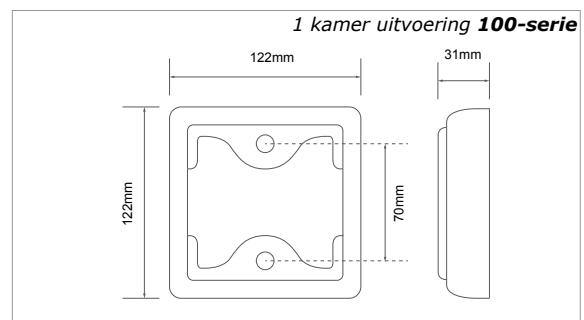

Achterlicht:	0,04A / 0,04A
Remlicht:	0,38A / 0,24A
Knipperlicht:	0,38A / 0,23A
Achteruitrijlicht:	0,31A / 0,17A
Mistlicht:	0,42A / 0,21A

Stroomverbruik 125-serie (13,8v/28v)

Achterlicht:	0,04A / 0,06A
Remlicht:	0,42A / 0,26A
Knipperlicht:	0,43A / 0,25A
Achteruitrijlicht:	0,36A / 0,18A
Mistlicht:	0,42A / 0,21A