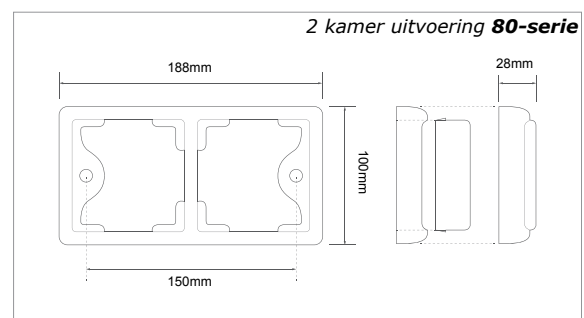

Achterlicht:	0,04A / 0,04A
Remlicht:	0,38A / 0,24A
Knipperlicht:	0,38A / 0,23A
Achteruitrijlicht:	0,31A / 0,17A
Mistlicht:	0,42A / 0,21A

Stroomverbruik 125-serie (13,8v/28v)

Achterlicht:	0,04A / 0,06A
Remlicht:	0,42A / 0,26A
Knipperlicht:	0,43A / 0,25A
Achteruitrijlicht:	0,36A / 0,18A
Mistlicht:	0,42A / 0,21A