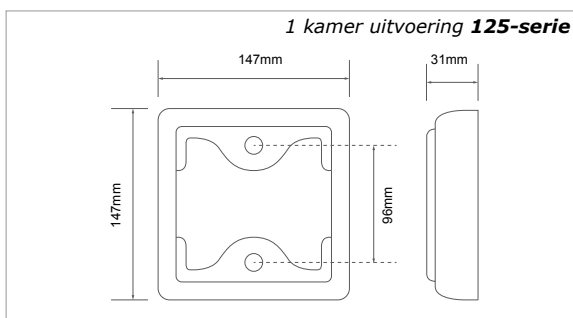

Achterlicht:	0,04A / 0,04A
Remlicht:	0,38A / 0,24A
Knipperlicht:	0,38A / 0,23A
Achteruitrijlicht:	0,31A / 0,17A
Mistlicht:	0,42A / 0,21A

Stroomverbruik 125-serie (13,8v/28v)

Achterlicht:	0,04A / 0,06A
Remlicht:	0,42A / 0,26A
Knipperlicht:	0,43A / 0,25A
Achteruitrijlicht:	0,36A / 0,18A
Mistlicht:	0,42A / 0,21A