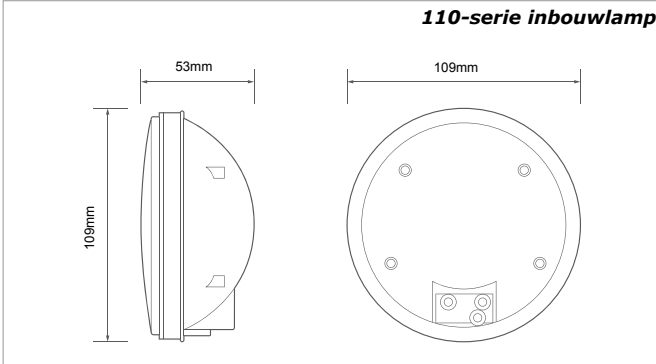

Achterlicht:	0,07A / 0,04A
Remlicht:	0,15A / 0,12A
Knipperlicht:	0,20A / 0,14A
Achteruitrijlicht:	0,15A / 0,08A
Mistlicht:	0,42A / 0,20A

110-serie inbouwlamp

130-serie inbouwlamp

Artikelnummer: **110RME**