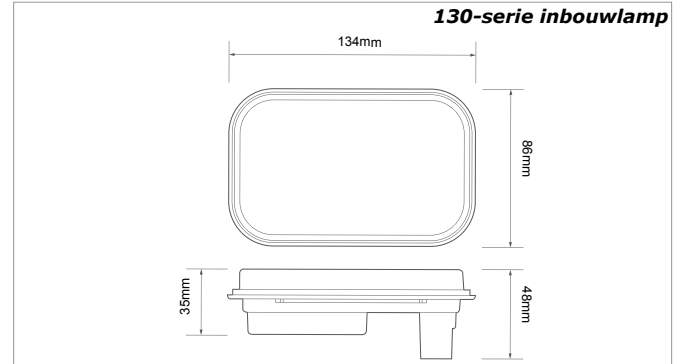

Achterlicht:	0,07A / 0,04A
Remlicht:	0,15A / 0,12A
Knipperlicht:	0,20A / 0,14A
Achteruitrijlicht:	0,15A / 0,08A
Mistlicht:	0,42A / 0,20A

110-serie inbouwlamp

130-serie inbouwlamp

Artikelnummer: **110RME**