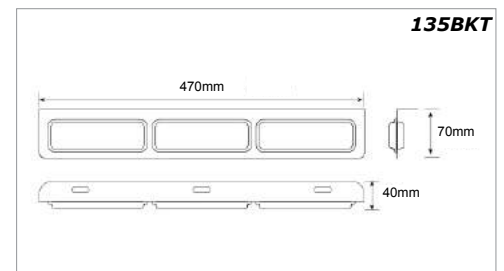

Stroomverbruik (13,8v/28v)

Achterlicht:	0,02A / 0,02A
Remlicht:	0,11A / 0,08A
Knipperlicht:	0,16A / 0,06A
Achteruitrijlicht:	0,23A / 0,19A
Mistlicht:	0,33A / 0,20A