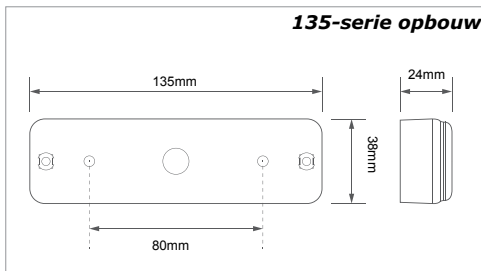

Stroomverbruik (13,8v/28v)

Achterlicht:	0,02A / 0,02A
Remlicht:	0,11A / 0,08A
Knipperlicht:	0,16A / 0,06A
Achteruitrijlicht:	0,23A / 0,19A
Mistlicht:	0,33A / 0,20A