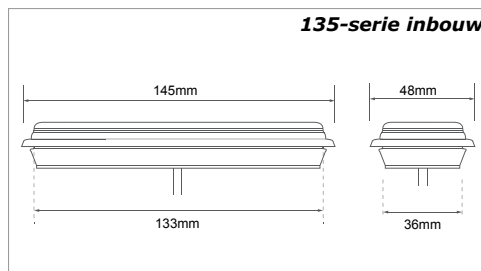

Stroomverbruik (13,8v/28v)

Achterlicht:	0,02A / 0,02A
Remlicht:	0,11A / 0,08A
Knipperlicht:	0,16A / 0,06A
Achteruitrijlicht:	0,23A / 0,19A
Mistlicht:	0,33A / 0,20A