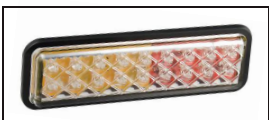

TRALERT®

BETTER LIGHT - WORK SAFER

LED Slimline achterlichten 12/24v

Eigenschappen

- Universeel compact LED achterlicht
- Leverbaar in opbouw en inbouw uitvoering
- Multivoltage 12/24 Volt
- IP67
- Voorzien van E-markering
- EMC ontstoord
- 5 jaar garantie
- Voor extra accessoires zie pagina 53 & 54
- Afm. 135-serie opbouw 135 x 38 x 24mm
- Afm. 135-serie inbouw 145 x 48mm
- Uitzaaigmaat 135-serie inbouw 133 x 36mm

Artikelnummer:	135ARMGE
	- 3 Functie LED achterlicht - 12/24v (multivoltage) - 18cm kabel - Inbouw uitvoering

- Achterlicht
- Remlicht
- Knipperlicht
- Mistlicht
- Achteruitrijlicht
- Kentekensverlichting
- Reflector
- 12 Volt
- 24 Volt

Artikelnummer: **135WMGE**

 - 1 Functie LED achteruitrijlicht
- 18cm kabel

- 12/24v (multivoltage)
- Inbouw uitvoering

Artikelnummer: **135BKT**

- Chromen montage beugel t.b.v. de 135-serie inbouw lampen
- Beugel wordt geleverd exclusief lampen