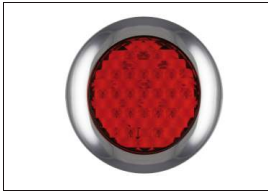

Artikelnummer: **145FME**

- 1 Functie LED mistlicht - 12/24v (multivoltage)
- 15cm kabel