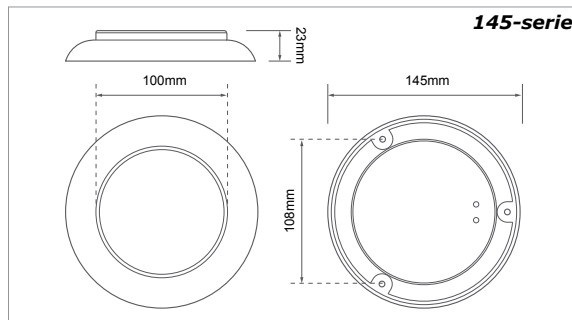

Artikelnummer: **145RME**

 - 2 Functie LED rem/achterlicht - 12/24v (multivoltage)
- 15cm kabel

Artikelnummer: **145AME**

 - 1 Functie LED knipperlicht - 12/24v (multivoltage)
- 15cm kabel

Artikelnummer: **145FME**