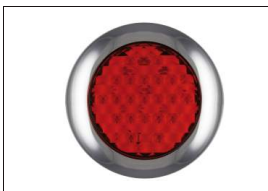

TRALERT®

BETTER LIGHT - WORK SAFER

LED Ronde combinatie achterlichten 12/24V

145-serie

Eigenschappen

- Universeel LED achterlicht met chromen ring
- Multivoltage 12/24 Volt
- IP67
- Voorzien van E-markering
- EMC ontstoord
- Afm. ø 145 x 23mm
- 5 jaar garantie

Artikelnummer: **145RME**

 - 2 Functie LED rem/achterlicht - 12/24v (multivoltage)
- 15cm kabel

Artikelnummer: **145AME**

 - 1 Functie LED knipperlicht - 12/24v (multivoltage)
- 15cm kabel

Artikelnummer: **145FME**