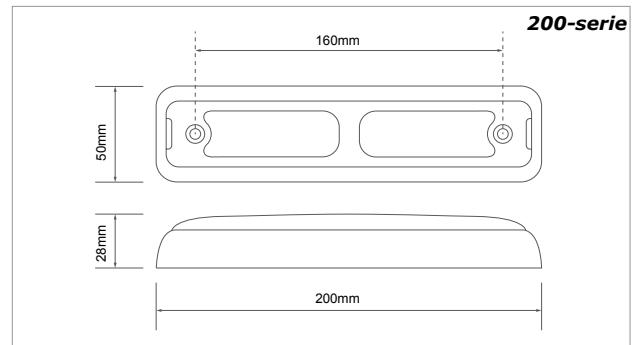

Stroomverbruik (13,8v/28v)

Achterlicht:	0,04A / 0,04A
Remlicht:	0,32A / 0,18A
Knipperlicht:	0,39A / 0,19A
Achteruitrijlicht:	0,39A / 0,18A
Mistlicht:	0,35A / 0,20A