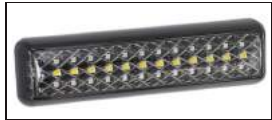

TRALERT®

BETTER LIGHT - WORK SAFER

200-serie

Artikelnummer: **200BIRSTME**

- 4 Functie LED achterlicht - 12/24v (multivoltage)
- 40cm kabel - Zwarte montagebeugel

Achterlicht
Remlicht
Knipperlicht
Mistlicht
Achteruitrijlicht
Kentekenverlichting
Reflector
12 Volt
24 Volt

☒ ☒ ☒ ☐ ☒ ☐ ☐ ☒ ☒