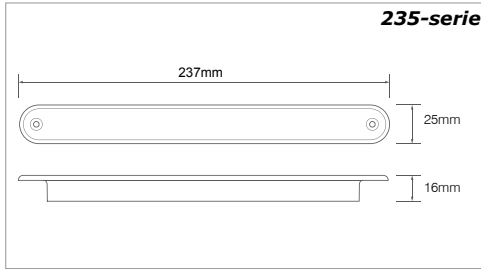

Artikelnummer:	235BSTI12
	- 3 Functie LED achterlicht - 12v uitvoering - 40cm kabel - Zwarte lens

Artikelnummer:	235BSTI24
	- 3 Functie LED achterlicht - 24v uitvoering - 40cm kabel - Zwarte lens

Artikelnummer:	235WSTI12
	- 3 Functie LED achterlicht - 12v uitvoering - 40cm kabel - Witte lens

Artikelnummer:	235WSTI24
	- 3 Functie LED achterlicht - 24v uitvoering - 40cm kabel - Witte lens

Achterlicht
Remlicht
Knipperlicht
Mistlicht
Achteruitrijlicht
Kentekenverlichting
Reflector
12 Volt
24 Volt

☒ ☒ ☒ ☐ ☐ ☐ ☐ ☒ ☐

☒ ☒ ☒ ☐ ☐ ☐ ☐ ☐ ☒

☒ ☒ ☒ ☐ ☐ ☐ ☐ ☒ ☐

☒ ☒ ☒ ☐ ☐ ☐ ☐ ☐ ☒