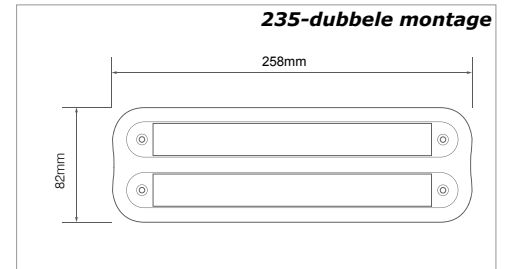

Artikelnummer:	235BSTI12
	- 3 Functie LED achterlicht - 12v uitvoering - 40cm kabel - Zwarte lens

Artikelnummer:	235BSTI24
	- 3 Functie LED achterlicht - 24v uitvoering - 40cm kabel - Zwarte lens

Artikelnummer:	235WSTI12
	- 3 Functie LED achterlicht - 12v uitvoering - 40cm kabel - Witte lens

Artikelnummer:	235WSTI24
	- 3 Functie LED achterlicht - 24v uitvoering - 40cm kabel - Witte lens

Achterlicht
Remlicht
Knipperlicht
Mistlicht
Achteruitrijlicht
Kentekenverlichting
Reflector
12 Volt
24 Volt

☒ ☒ ☒ ☐ ☐ ☐ ☐ ☒ ☐

☒ ☒ ☒ ☐ ☐ ☐ ☐ ☐ ☒

☒ ☒ ☒ ☐ ☐ ☐ ☐ ☒ ☐

☒ ☒ ☒ ☐ ☐ ☐ ☐ ☐ ☒