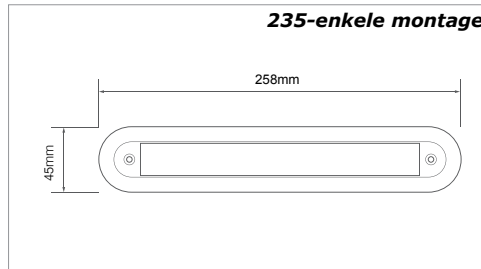

Artikelnummer:	235BSTI12
	- 3 Functie LED achterlicht - 12v uitvoering - 40cm kabel - Zwarte lens

Artikelnummer:	235BSTI24
	- 3 Functie LED achterlicht - 24v uitvoering - 40cm kabel - Zwarte lens

Artikelnummer:	235WSTI12
	- 3 Functie LED achterlicht - 12v uitvoering - 40cm kabel - Witte lens

Artikelnummer:	235WSTI24
	- 3 Functie LED achterlicht - 24v uitvoering - 40cm kabel - Witte lens

Achterlicht
Remlicht
Knipperlicht
Mistlicht
Achteruitrijlicht
Kentekenverlichting
Reflector
12 Volt
24 Volt

☒ ☒ ☒ ☐ ☐ ☐ ☐ ☒ ☐

☒ ☒ ☒ ☐ ☐ ☐ ☐ ☐ ☒

☒ ☒ ☒ ☐ ☐ ☐ ☐ ☒ ☐

☒ ☒ ☒ ☐ ☐ ☐ ☐ ☐ ☒