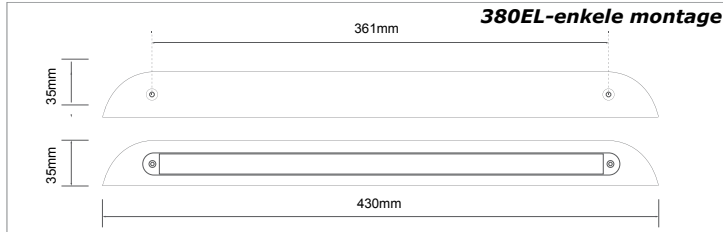

Stroomverbruik (13,8v/28v)

Achterlicht:	0,04A / 0,01A
Remlicht:	0,16A / 0,12A
Knipperlicht:	0,18A / 0,10A
Achteruitrijlicht:	0,14A / 0,09A