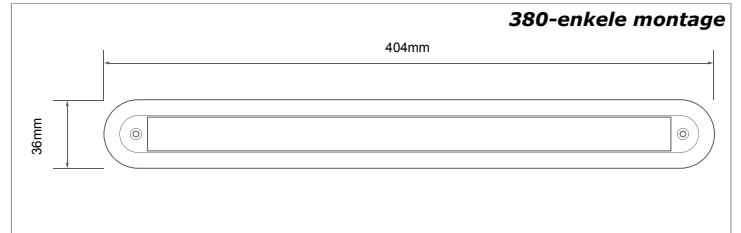

Stroomverbruik (13,8v/28v)

Achterlicht:	0,04A / 0,01A
Remlicht:	0,16A / 0,12A
Knipperlicht:	0,18A / 0,10A
Achteruitrijlicht:	0,14A / 0,09A