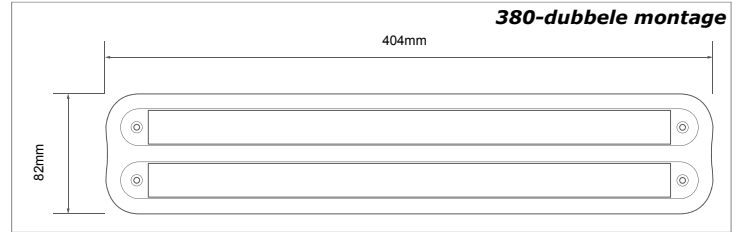

Stroomverbruik (13,8v/28v)

Achterlicht:	0,04A / 0,01A
Remlicht:	0,16A / 0,12A
Knipperlicht:	0,18A / 0,10A
Achteruitrijlicht:	0,14A / 0,09A