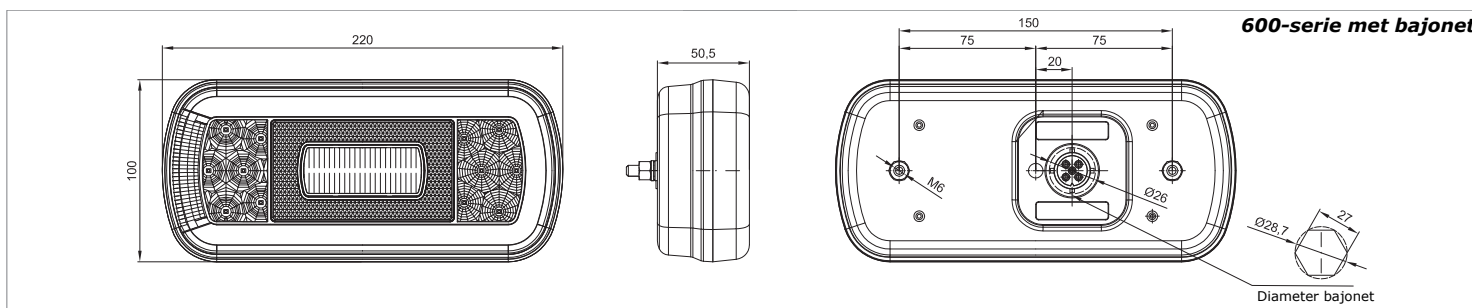

Artikelnummer: V10C5-600	- 5 Functie LED achterlicht - 1m. kabel	- Zonder kentekenverlichting - 12/24v (multivoltage)
Artikelnummer: V10C5-600B5	- 5 Functie LED achterlicht - 5-PIN's bajonet	- Zonder kentekenverlichting - 12/24v (multivoltage)
Artikelnummer: V10C5-610	- 5 Functie LED achterlicht - 1m. kabel	- Zonder kentekenverlichting - 12/24v (multivoltage)
Artikelnummer: V10C5-610B5	- 5 Functie LED achterlicht - 5-PIN's bajonet	- Zonder kentekenverlichting - 12/24v (multivoltage)
Artikelnummer: V10C6-620	- 6 Functie LED achterlicht - 1m. kabel	- Met kentekenverlichting - 12/24v (multivoltage)
Artikelnummer: V10C6-620B5	- 6 Functie LED achterlicht - 5-PIN's bajonet	- Met kentekenverlichting - 12/24v (multivoltage)
Artikelnummer: V10C6-630	- 6 Functie LED achterlicht - 1m. kabel	- Met kentekenverlichting - 12/24v (multivoltage)
Artikelnummer: V10C6-630B5	- 6 Functie LED achterlicht - 5-PIN's bajonet	- Met kentekenverlichting - 12/24v (multivoltage)

- Achterlicht
- Remlicht
- Knipperlicht
- Mistlicht
- Achteruitrijlicht
- Kentekenverlichting
- Reflector
- 12 Volt
- 24 Volt

☒	☒	☒	☒	☐	☐	☒	☒	☒
☒	☒	☒	☒	☐	☐	☒	☒	☒
☒	☒	☒	☐	☒	☐	☒	☒	☒
☒	☒	☒	☐	☒	☒	☒	☒	☒
☒	☒	☒	☐	☒	☒	☒	☒	☒