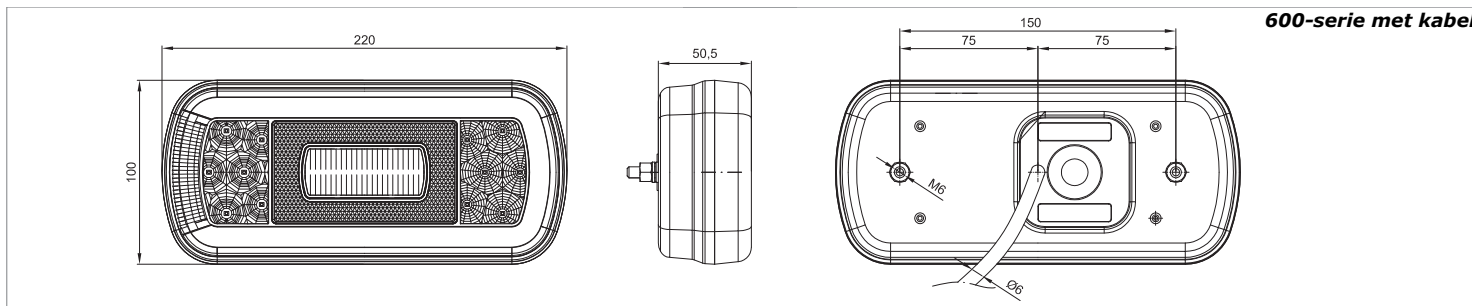

600-serie met bajonet

TRALERT®

BETTER LIGHT - WORK SAFER

600-serie

600-serie met kabel