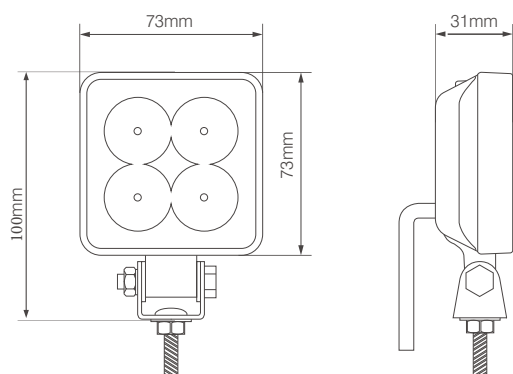

Technische tekening