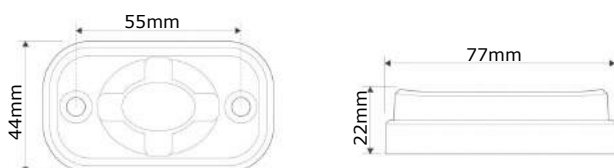

TRALERT®

BETTER LIGHT - WORK SAFER

LED Werklamp 4,5 Watt - 570 lumen

Specificaties

Artikelnummer	7705BM (zwarte behuizing)
Artikelnummer	7705WM (witte behuizing)
Lichtbeeld	Breedstraler
Lumen	570 Lumen
Voltage	9 - 30 Volt
LED's	3 x 1,5 Watt Cree LED's
Wattage	4,5 Watt
Stroomverbruik	Bij 12 Volt / 0,30A Bij 24 Volt / 0,10A
IP Waarde	IP67
Afmetingen (BxHxD)	77 x 44 x 22mm
Kabel	50 cm siliconen kabel
Type connector	Geen
Materiaal behuizing	Aluminium
Materiaal lens	PC (Polycarbonaat)
EMC Ontstoring	Ja
Certificaten	CE-Keur
Garantie	2 Jaar

7705BM

7705WM

Technische tekening

Accessoires

Standaard montage rubber wordt meegeleverd

Rond montagerubber **7705RP2**

30° hoek montagerubber **7705RP3**