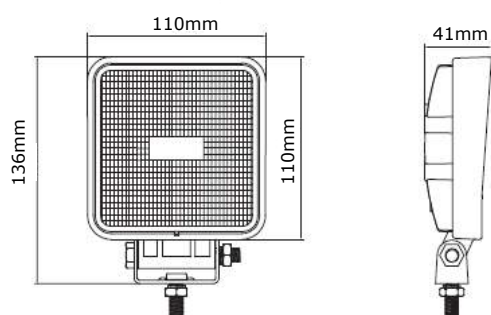

Technische tekening