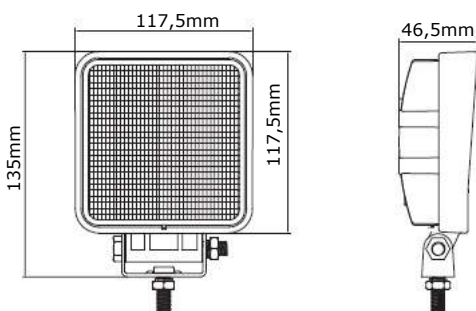

TRALERT®

BETTER LIGHT - WORK SAFER

LED Werklamp 27 Watt - 1800 lumen

Specificaties

Artikelnummer *	TRC303P0403 (40cm kabel)
Artikelnummer **	TRC303P4003 (400cm kabel)
Lichtbeeld	Breedstraler
Lumen	1800 Lumen
Voltage	9 - 36 Volt
LED's	9 x 3 Watt Epistar LED's
Wattage	27 Watt
Stroomverbruik	Bij 12 Volt / 1,84A Bij 24 Volt / 0,96A
IP Waarde	IP68
Afmetingen (BxHxD)	117,5 x 117,5 x 46,5mm (incl. voet 135mm)
Kabel */**	40 cm* / 400 cm** siliconen kabel
Type connector	Geen
Stralingshoek	70°
Lichtbereik	25 lux@ 10m / 0,25 lux@ 100m
Materiaal behuizing	Aluminium
Materiaal lens	PC (Polycarbonaat)
EMC Ontstoring	Ja
Certificaten	CE-Keur
Garantie	2 Jaar

Details

Accessoires

Technische tekening

Lichtgrafiek (grafiek 1)