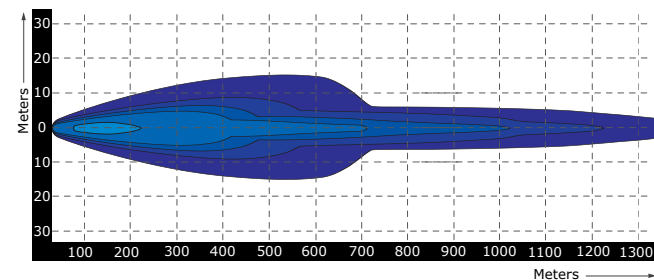

Lichtgrafiek (grafiek 2)