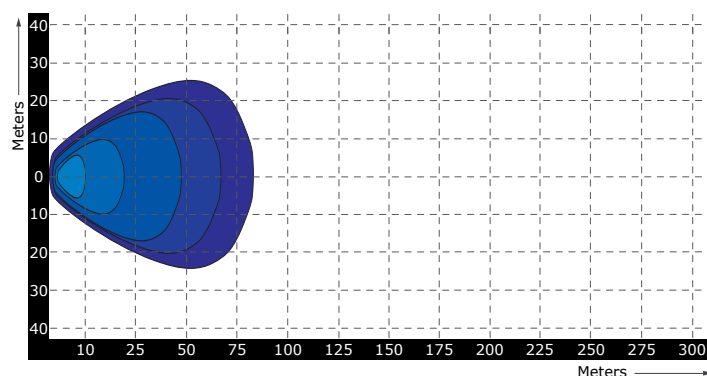

Lichtgrafiek (grafiek 1)