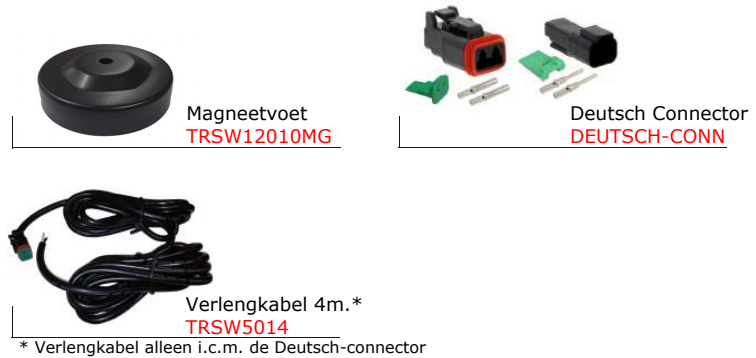

Accessoires