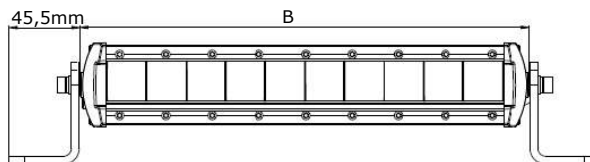

Specificaties algemeen

Artikelserie	TRSW12281-SERIE
Lichtbeeld	Driving beam
Lumen	Van 4000 tot 10.000 Lumen
Voltage	9 - 30 Volt
LED	5 Watt Cree LED
Wattage	Van 100 t/m 250 Watt
IP Waarde	IP68
Afmetingen (BxHxD)	L x 53 x 89mm (incl. voet 76,5mm)
Kabel	40 cm siliconen kabel
Type connector	Deutsch connector
Stralingshoek	60°
Materiaal behuizing	Aluminium
Materiaal lens	PC (Polycarbonaat)
EMC Ontstoring	ECE-R10
Certificaten	ECE-R112 & CE-Keur
Certificaten	ECE-R112 enkel voor de TRSW12281-20D
Garantie	2 Jaar