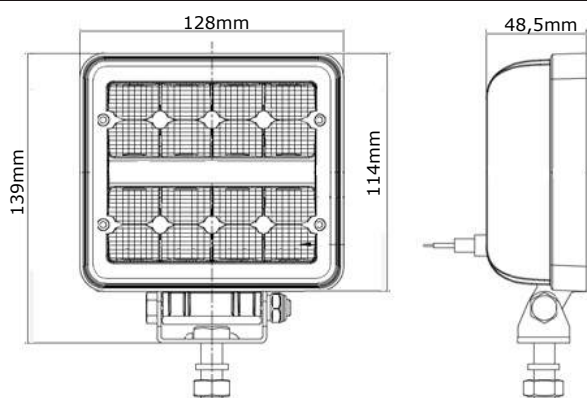

Technische tekening