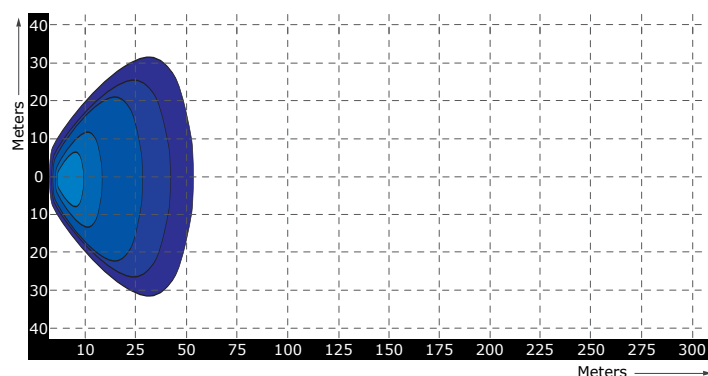

Lichtgrafiek (grafiek 1)