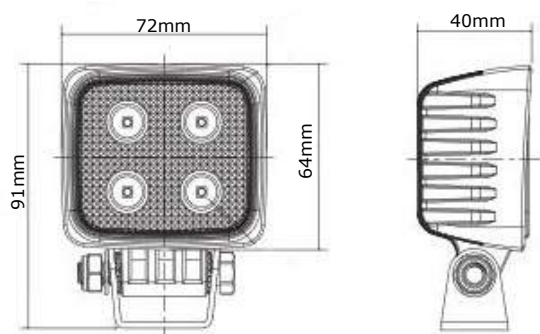

Technische tekening