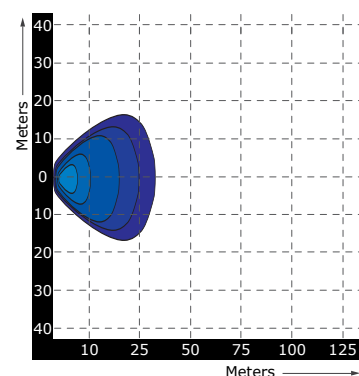

Lichtgrafiek (grafiek 1)