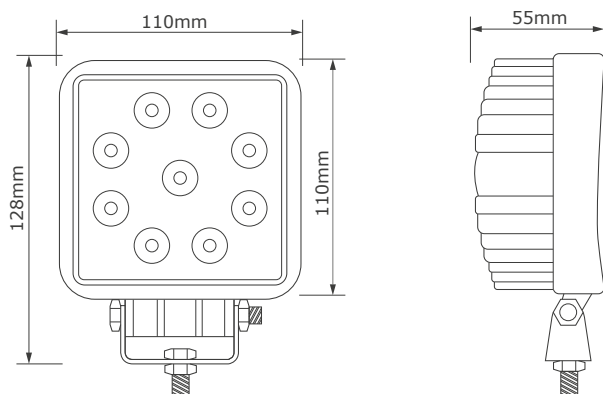

Details

Accessoires

Magneetvoet
TRSW12010MG

Deutsch Connector
DEUTSCH-CONN

Verlengkabel 4m.*
TRSW5014

* Verlengkabel alleen i.c.m. de Deutsch-connector

Technische tekening

Lichtgrafiek (grafiek 1)