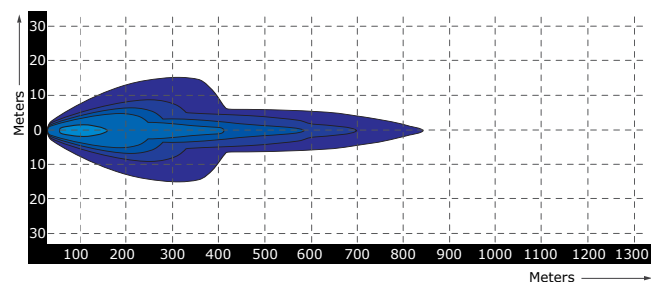

Lichtgrafiek (grafiek 2)