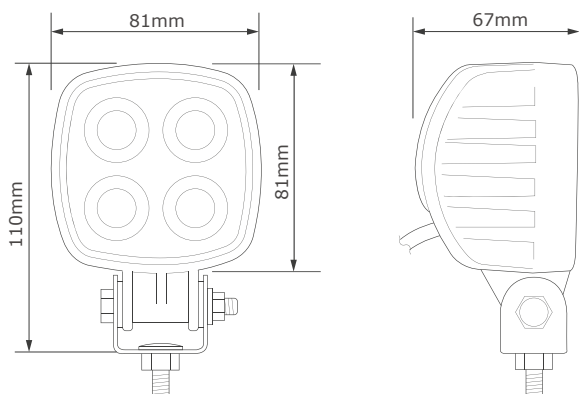

Details

Accessoires

Magneetvoet
TRSW12010MG

Deutsch Connector
DEUTSCH-CONN

Verlengkabel 4m.*
TRSW5014

* Verlengkabel alleen i.c.m. de Deutsch-connector

Technische tekening

Lichtgrafiek (grafiek 1)