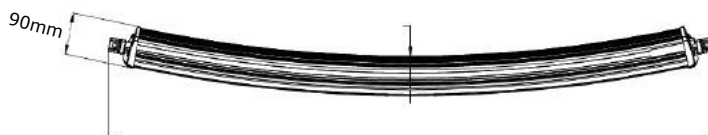

Specificaties algemeen

Artikelserie	TRSW12277-SERIE
Lichtbeeld	Driving Beam met dagrijverlichting
Lumen	Van 12.000 tot 20.000 Lumen
Voltage	9 - 30 Volt
LED's driving beam	15 Watt SAE LED
Wattage driving beam	Van 180 t/m 300 Watt
LED dagrij-unit	1 x 3 Watt Osram LED per dagrij-module
Wattage dagrij-unit	3 Watt per dagrij module
Stroomverb. dagrij-unit	Bij 12 Volt / 0,45A Bij 24 Volt 0,23A
IP Waarde	IP68
Kabel	40 cm siliconen kabel
Type connector	Deutsch connector
Stralingshoek	Van 100° t/m 180°
Materiaal behuizing	Aluminium
Materiaal lens	PC (Polycarbonaat)
EMC Ontstoring	ECE-R10
Certificaten	CE-Keur
Garantie	2 Jaar