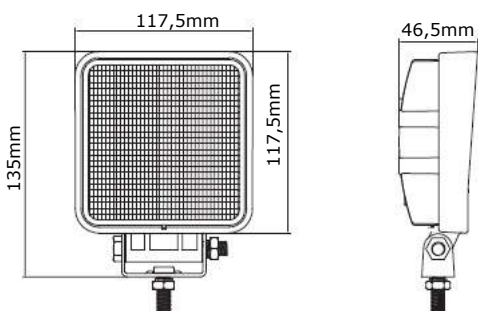

Technische tekening