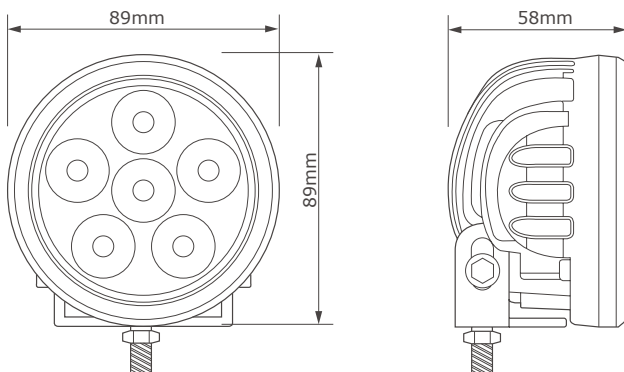

Technische tekening