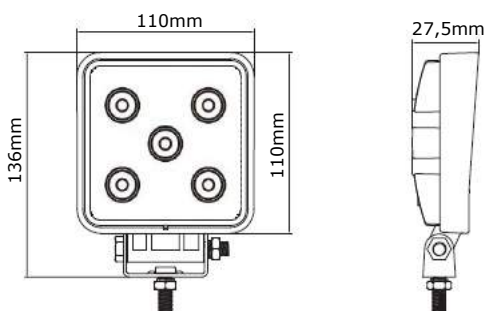

TRALERT®

BETTER LIGHT - WORK SAFER

LED Werklamp 15 Watt - 1250 lumen

9/33
VOLT

R10
APPROVED

Lichtgewicht grafeen behuizing

Specificaties

Artikelnummer	TRA521P0403
Lichtbeeld	Breedstraler
Lumen	1250 Lumen
Voltage	9 - 33 Volt
LED's	5 x 3 Watt Bridgelux LED's
Wattage	15 Watt
Stroomverbruik	Bij 12 Volt / 0,523A Bij 24 Volt / 0,338A
IP Waarde	IP68
Afmetingen (BxHxD)	110 x 110 x 27,5mm (incl. voet 136mm)
Kabel	40 cm siliconen kabel
Type connector	Deutsch-connector
Stralingshoek	60°
Lichtbereik	6 lux@ 10m / 0,25 lux@ 48m
Materiaal behuizing	Grafeen
Materiaal lens	PC (Polycarbonaat)
EMC Ontstoring	ECE-R10
Certificaten	CE-Keur
Garantie	2 Jaar

Details

Technische tekening

Accessoires

Lichtgrafiek (grafiek 1)