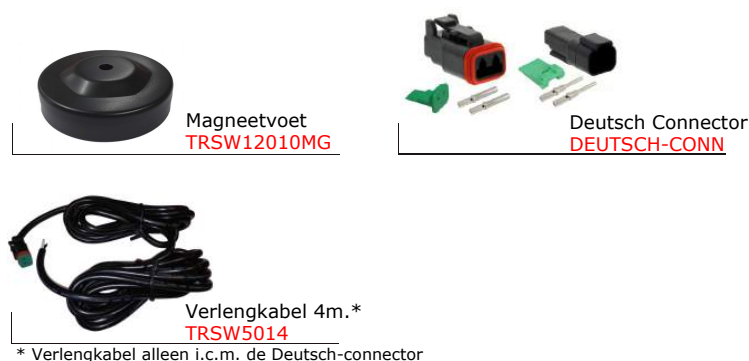

Accessoires