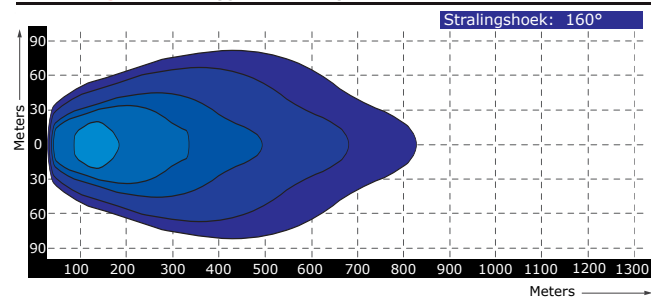

Lichtgrafiek (grafiek 3)

Specificaties

Artikelnummer	TRSW12277-20D
Lumen	20.000 lumen
LED's	20 x 15 Watt SAE LED's
Wattage	300 Watt
Stroomverbruik	Bij 12 Volt / 23,50A Bij 24 Volt 9,80A
Afmetingen (BxHxD)	(B)1304 x 90 x 84mm (incl. voet 112mm)
Lichtbereik	1875 lux@ 10m / 0,25 lux@ 866m