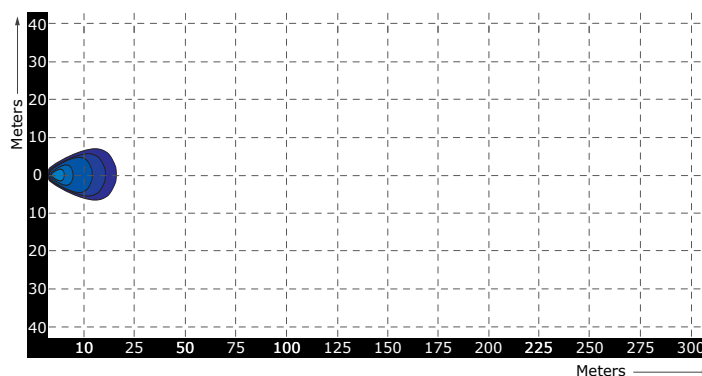

Lichtdiagram