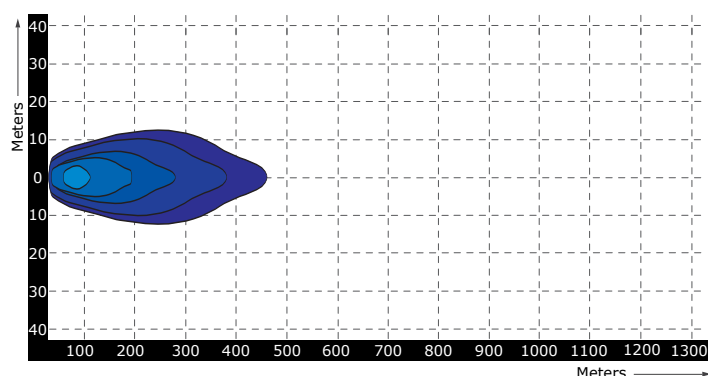

Technische tekening

Lichtgrafiek (grafiek 2)