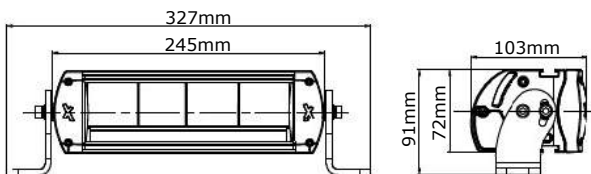

Technische tekening