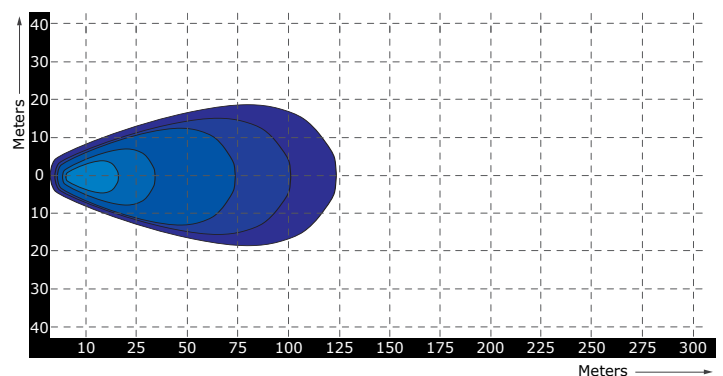

Lichtgrafiek (grafiek 1)