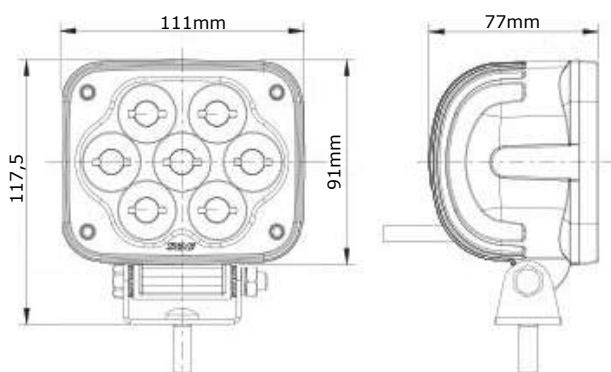

Technische tekening