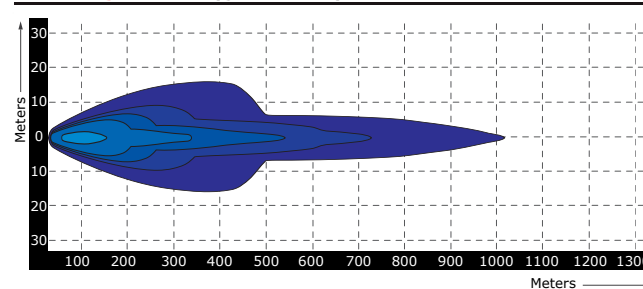

Lichtgrafiek (grafiek 2)