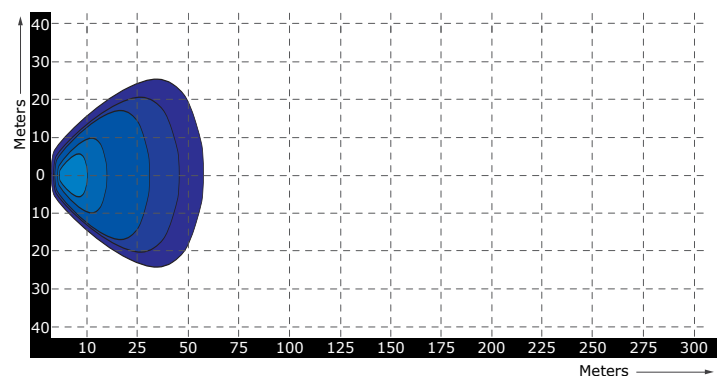

Lichtgrafiek (grafiek 1)