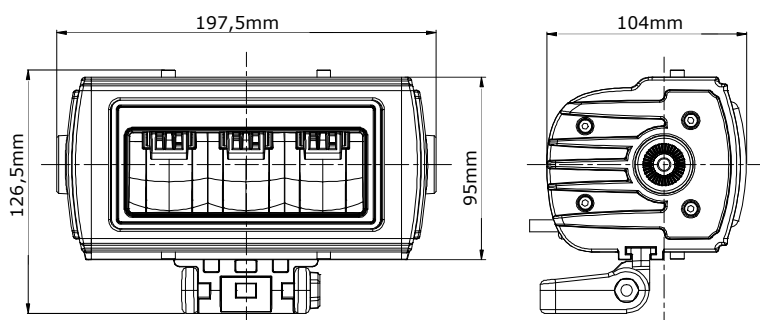

Technische tekening

Lichtgrafiek (grafiek 2)