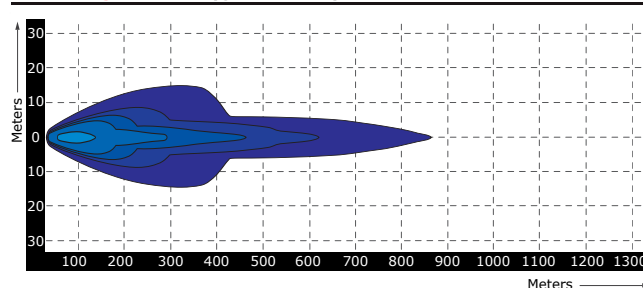

Lichtgrafiek (grafiek 2)