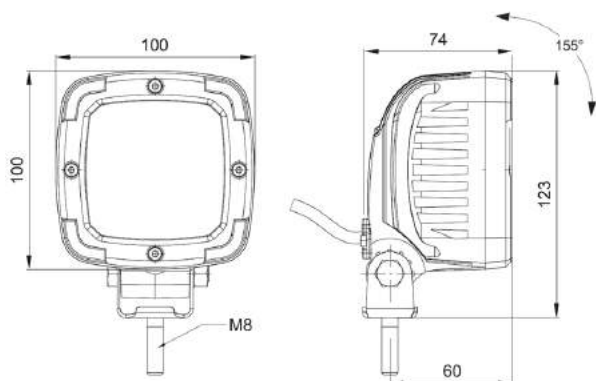

Technische tekening