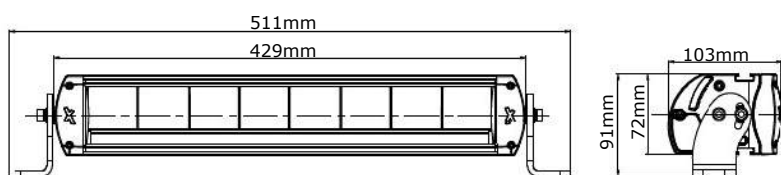

Technische tekening