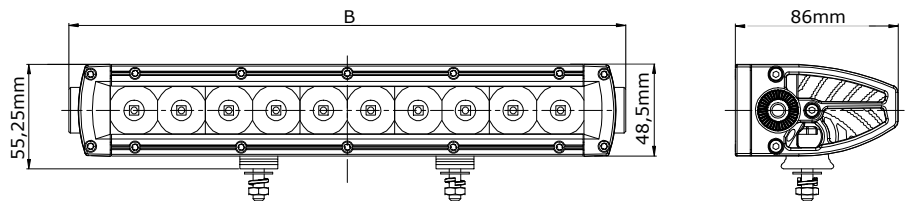

Specificaties algemeen

Artikelserie	TRSW12270-SERIE
Lichtbeeld	Combistraler
Lumen	Van 9960 tot 24.900 Lumen
Voltage	9 - 30 Volt
LED	5 Watt Cree LED
Wattage	Van 100 t/m 250 Watt
IP Waarde	IP68
Afmetingen (BxHxD)	L x 48,5 x 86mm (incl. voet 55,25mm)
Kabel	40 cm siliconen kabel
Type connector	Deutsch connector
Stralingshoek	40°
Materiaal behuizing	Aluminium
Materiaal lens	PC (Polycarbonaat)
EMC Ontstoring	Ja
Certificaten	ECE-R112 & CE-Keur
Certificaten	ECE-R112 enkel voor de TRSW12270-20C
Garantie	2 Jaar

R112
APPROVED