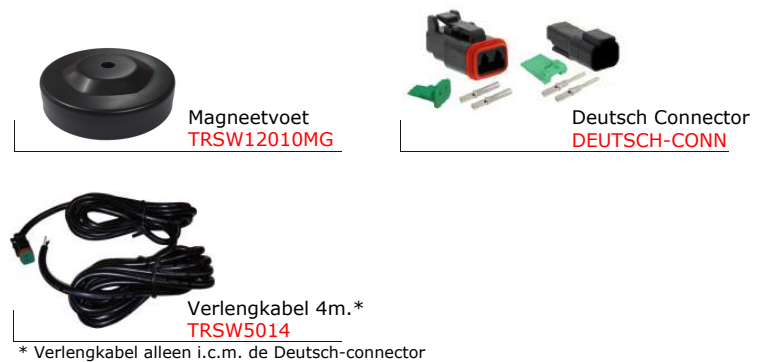

Accessoires

Lichtgrafiek (grafiek 1)