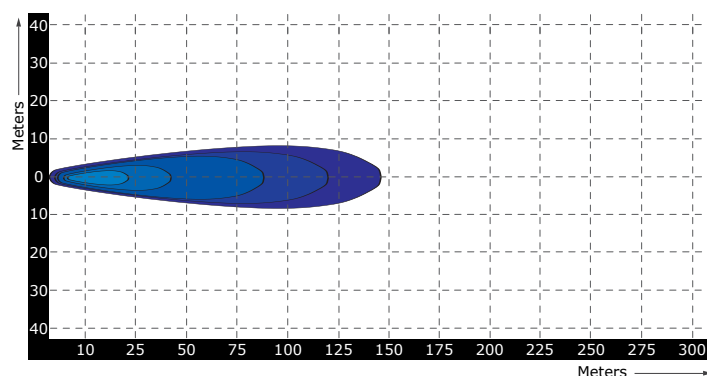

Lichtgrafiek (grafiek 1)