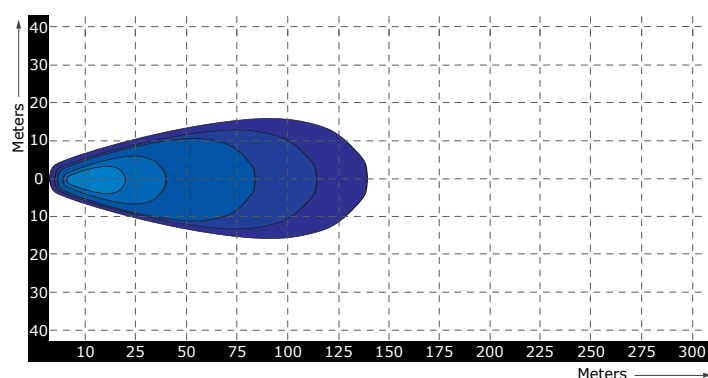

Lichtgrafiek (grafiek 1)