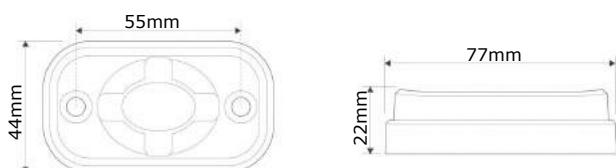

Technische tekening