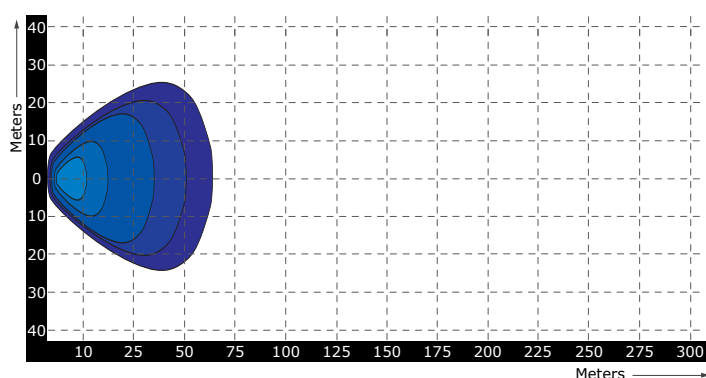

Lichtgrafiek (grafiek 1)