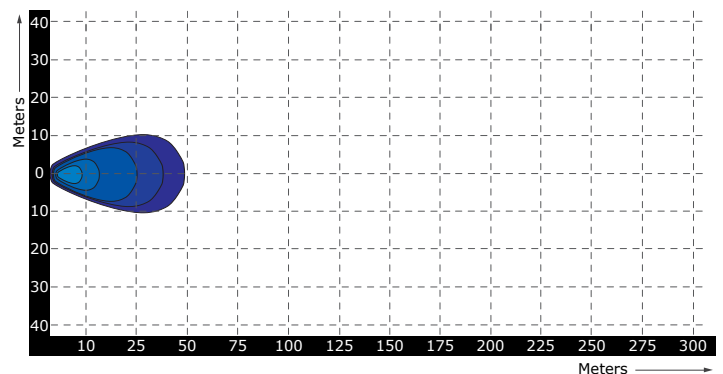

Lichtgrafiek (grafiek 1)