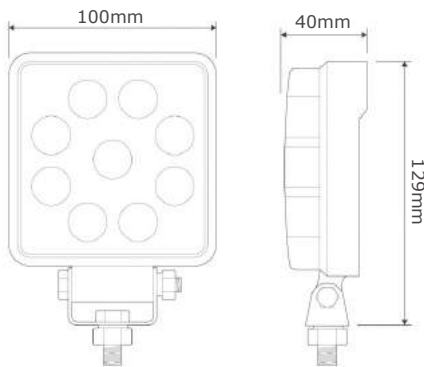

Lichtgrafiek (grafiek 1)