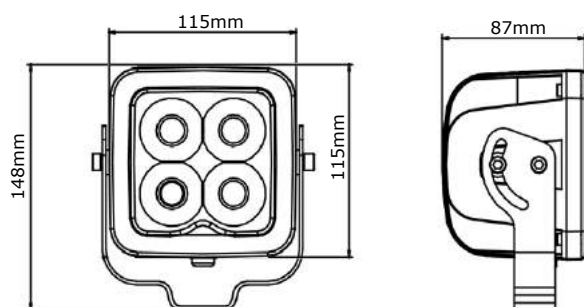

Technische tekening