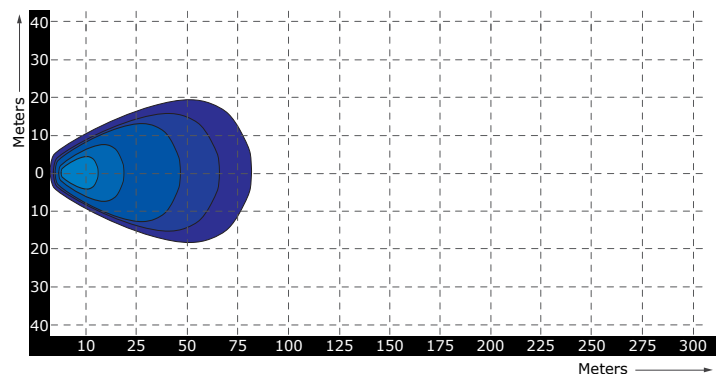

Lichtgrafiek (grafiek 1)