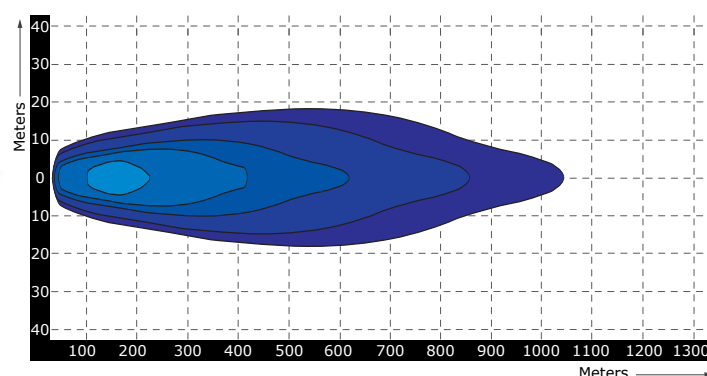

Lichtgrafiek (grafiek 2)