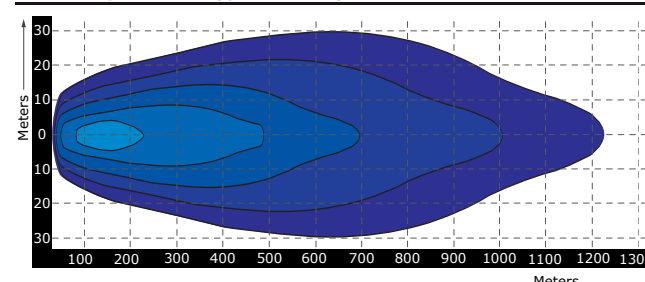

Lichtgrafiek (grafiek 2)