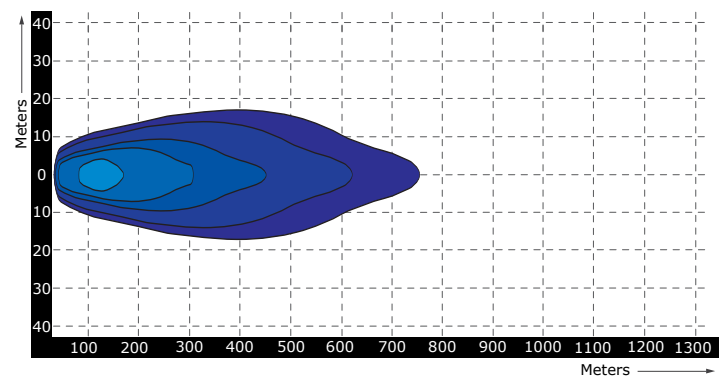

Lichtgrafiek (grafiek 2)