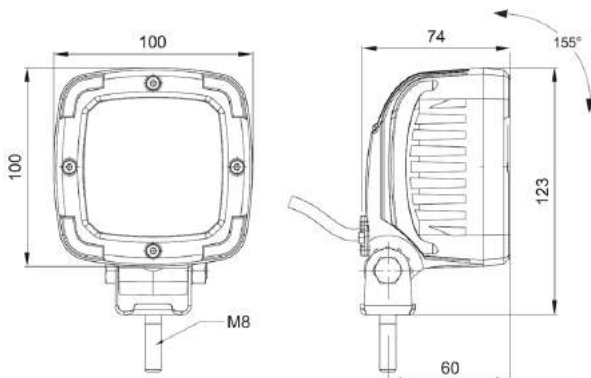

Technische tekening