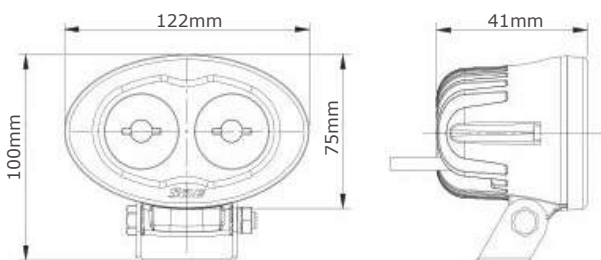

Details

Accessoires

Magneetvoet
TRSW12010MG

Deutsch Connector
DEUTSCH-CONN

Verlengkabel 4m.*
TRSW5014

* Verlengkabel alleen i.c.m. de Deutsch-connector

Technische tekening

TRALERT®