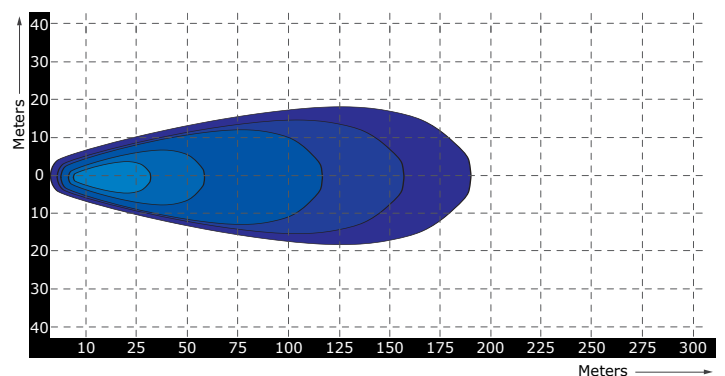

Lichtgrafiek (grafiek 1)