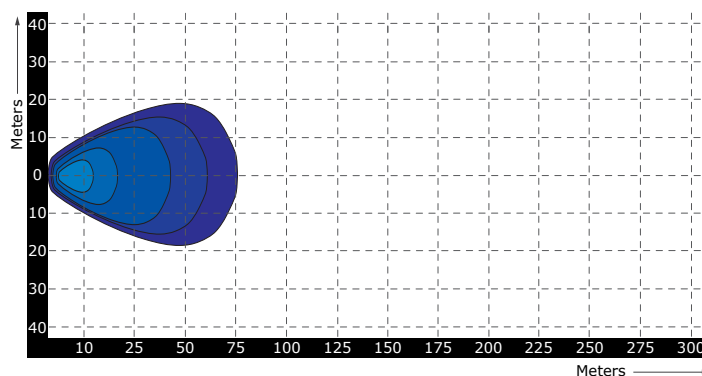

Lichtdiagram