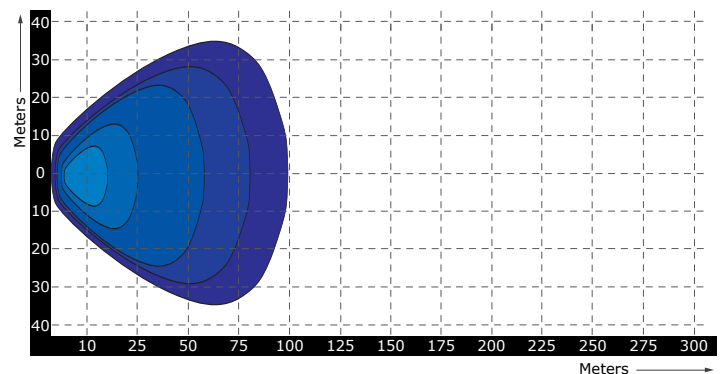

Lichtgrafiek (grafiek 1)