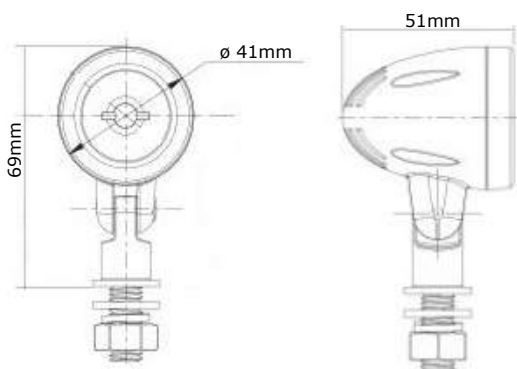

Details

Accessoires

Technische tekening