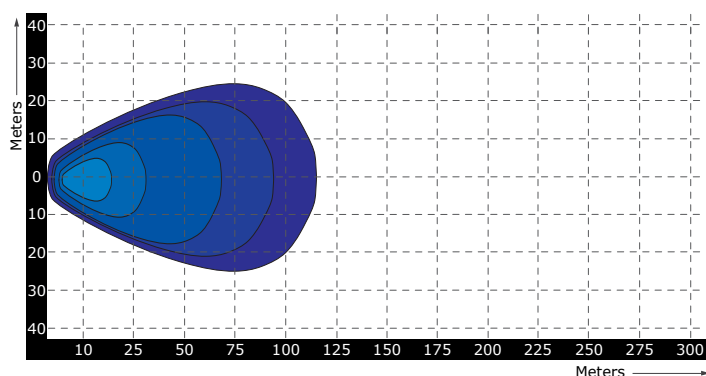

Lichtgrafiek (grafiek 1)