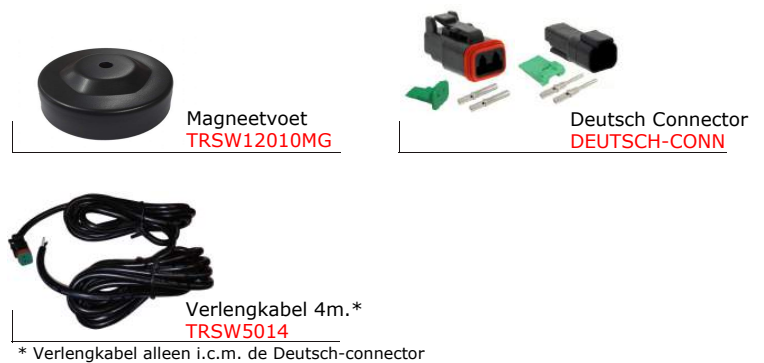

Accessoires