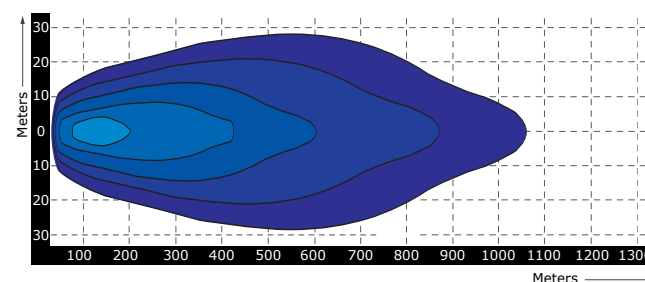

Lichtgrafiek (grafiek 2)