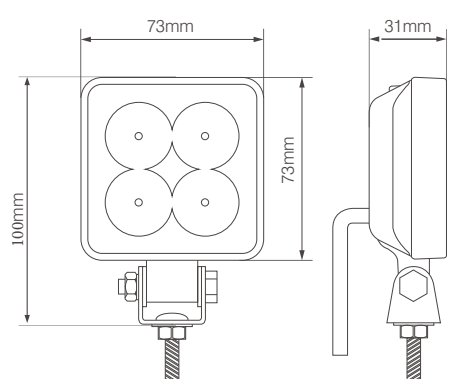

Technische tekening