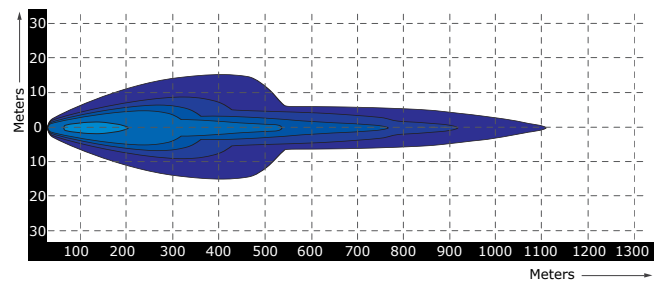

Lichtgrafiek (grafiek 2)

Specificaties

Artikelnummer	TRSW12268-80C
Lumen	16800 lumen
LED's	80 x 3 Watt Osram LED's
Wattage	240 Watt
Stroomverbruik	Bij 12 Volt / 14,90A Bij 24 Volt / 6,00A
Afmetingen (BxHxD)	(B)1020 x 82 x 89mm (incl. voet 112mm)
Lichtbereik	3381 lux@ 10m / 0,25 lux@ 1301m