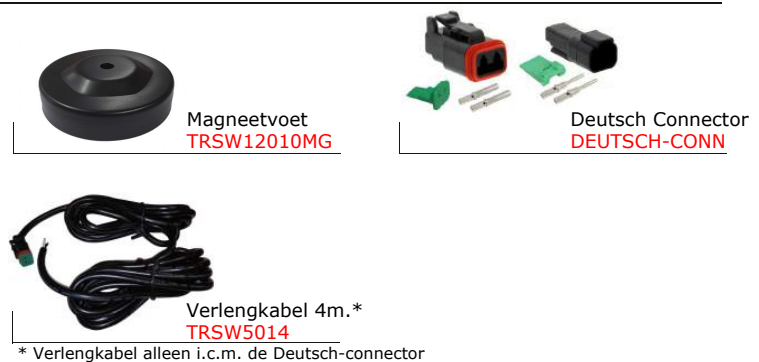

Accessoires