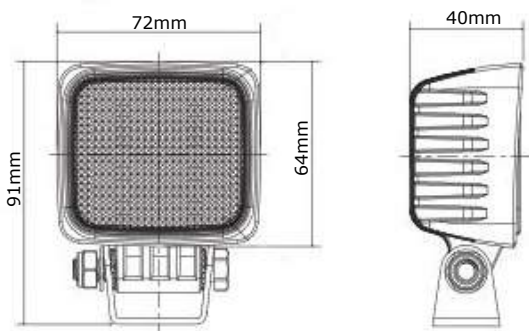

Technische tekening