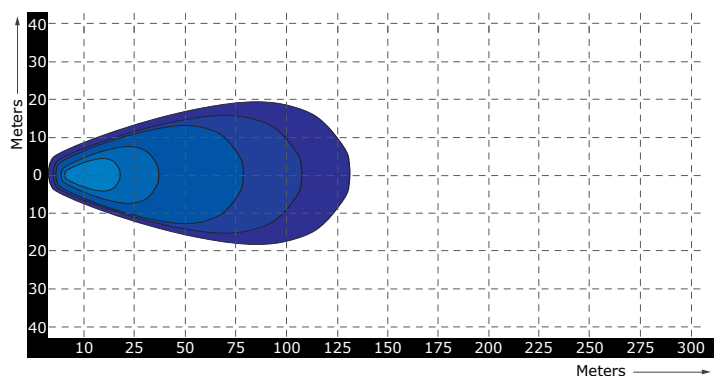

Lichtgrafiek (grafiek 1)