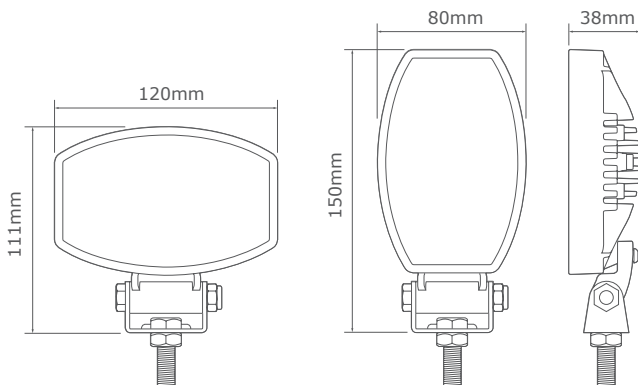

Technische tekening