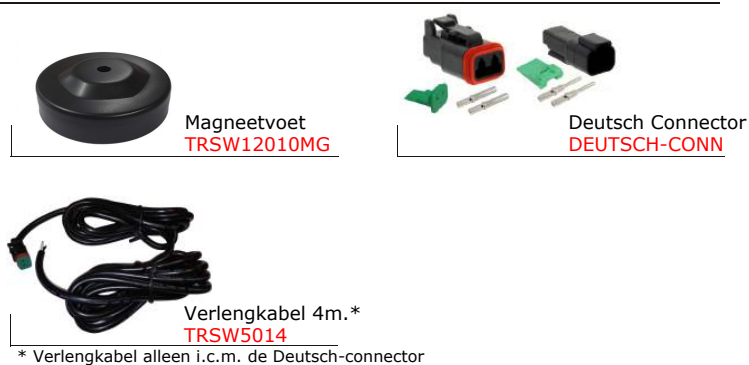

Accessoires