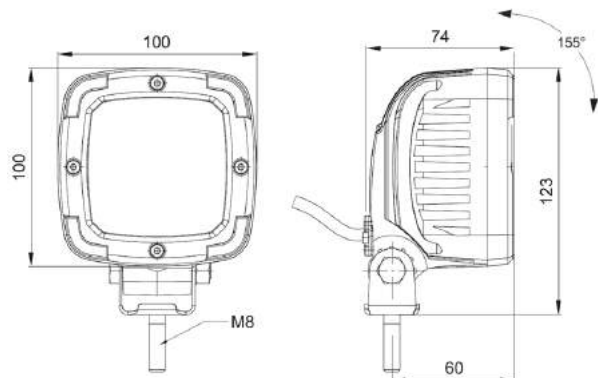

Technische tekening