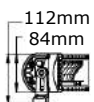

Lichtgrafiek (grafiek 3)