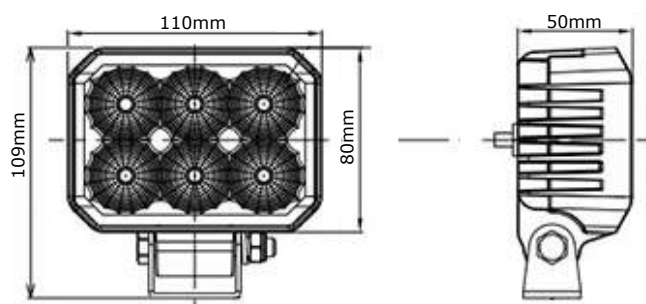

Technische tekening