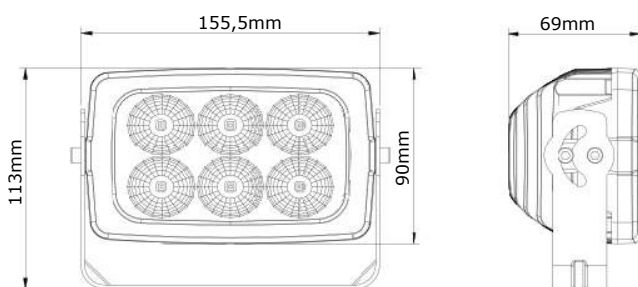

Technische tekening