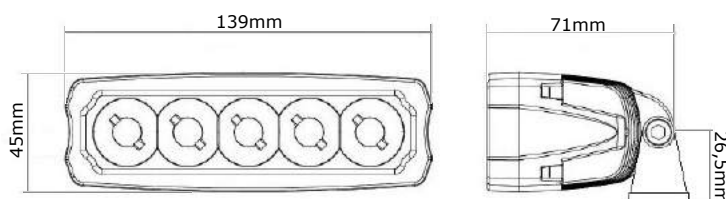

Technische tekening