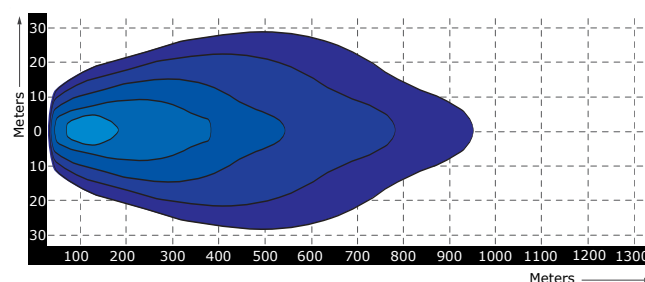

Lichtgrafiek (grafiek 2)

Specificaties

Artikelnummer	TRSW12281-40D
Lumen	8000 lumen
LED's	40 x 5 Watt Cree LED's
Wattage	200 Watt
Stroomverbruik	Bij 12 Volt / 12,00A Bij 24 Volt 5,20A
Afmetingen (BxHxD)	(B)1054 x 53 x 89mm (incl. voet 76,5mm)
Lichtbereik	3000 lux@ 10m / 0,25 lux@ 1095m