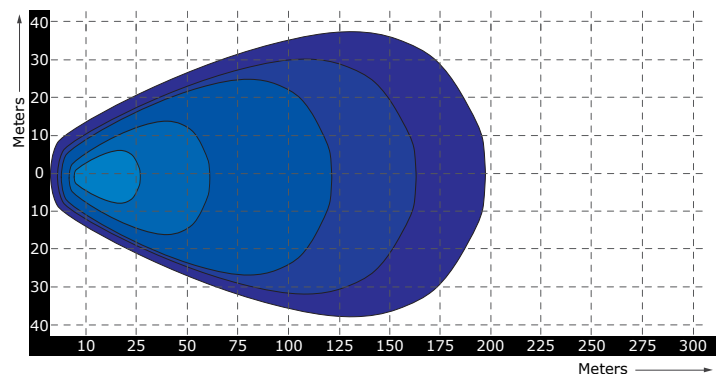

Lichtgrafiek (grafiek 1)