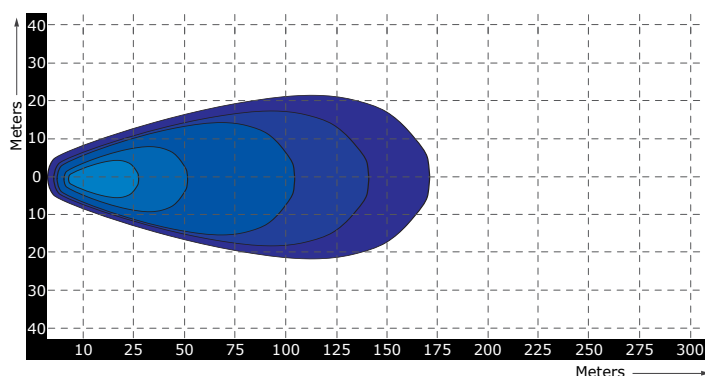

Lichtgrafiek (grafiek 1)