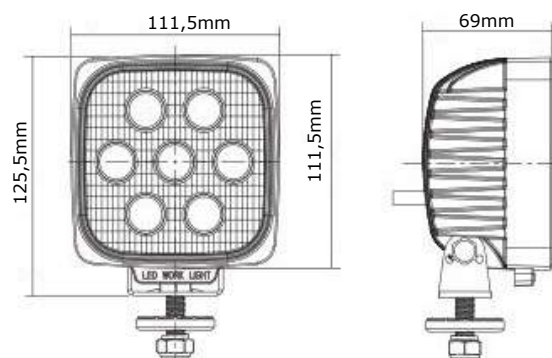

Technische tekening