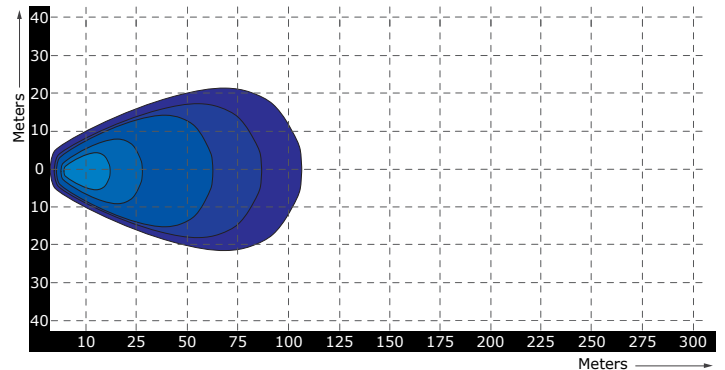

Lichtgrafiek (grafiek 1)

10015BM

Artikelnummer	10015BMP
Afmeting lamp	100 x 100 x 40mm
Hoogte incl. voet	129mm
Aansluiting	40cm kabel

TRALERT®

BETTER LIGHT - WORK SAFER

9/30
VOLT

IP69K
WATERPROOF

R10
APPROVED