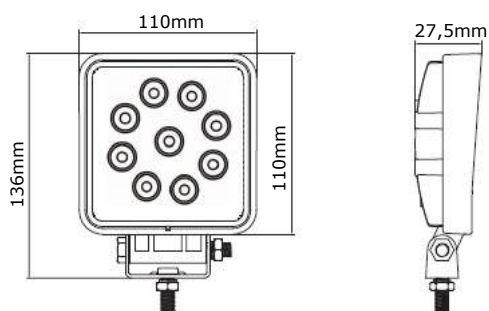

TRALERT®

BETTER LIGHT - WORK SAFER

LED Werklamp 27 Watt - 1710 lumen

9/33
VOLT

R10
APPROVED

Lichtgewicht grafen behuizing

Specificaties

Artikelnummer	TRC522P0403
Lichtbeeld	Breedstraler
Lumen	1710 Lumen
Voltage	9 - 33 Volt
LED's	9 x 3 Watt Bridgelux LED's
Wattage	27 Watt
Stroomverbruik	Bij 12 Volt / 0,62A Bij 24 Volt / 0,33A
IP Waarde	IP68
Afmetingen (BxHxD)	110 x 110 x 27,5mm (incl. voet 136mm)
Kabel	40 cm siliconen kabel
Type connector	Deutsch-connector
Stralingshoek	60°
Lichtbereik	18 lux@ 10m / 0,25 lux@ 83m
Materiaal behuizing	Grafen
Materiaal lens	PC (Polycarbonaat)
EMC Ontstoring	ECE-R10
Certificaten	CE-Keur
Garantie	2 Jaar

Details

Technische tekening

Accessoires

Lichtgrafiek (grafiek 1)