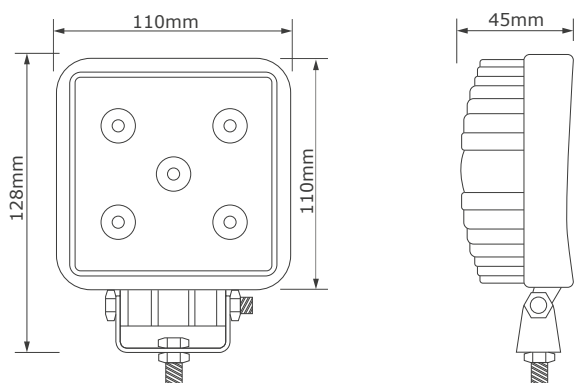

Technische tekening