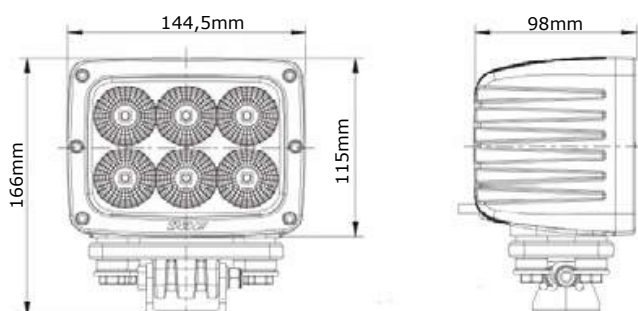

Technische tekening