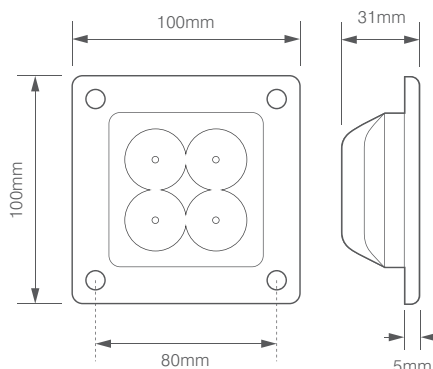

Technische tekening