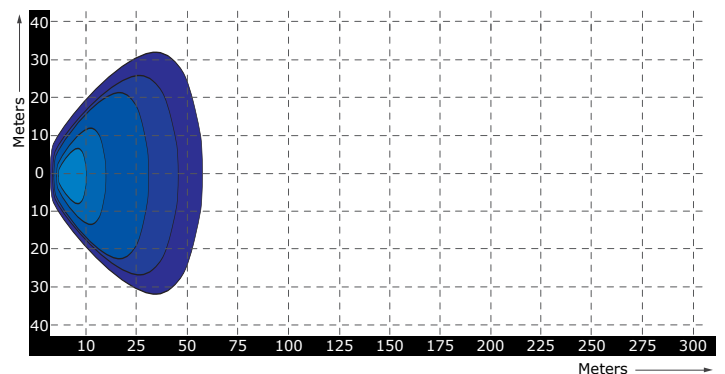

Lichtgrafiek (grafiek 1)