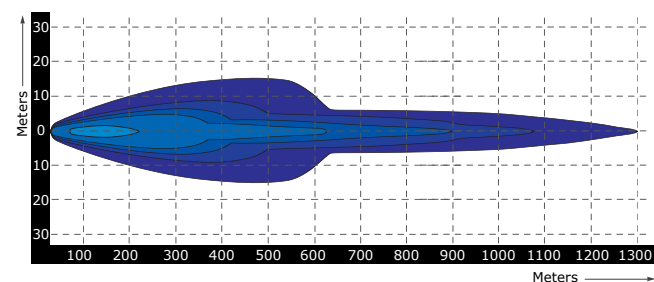

Lichtgrafiek (grafiek 2)