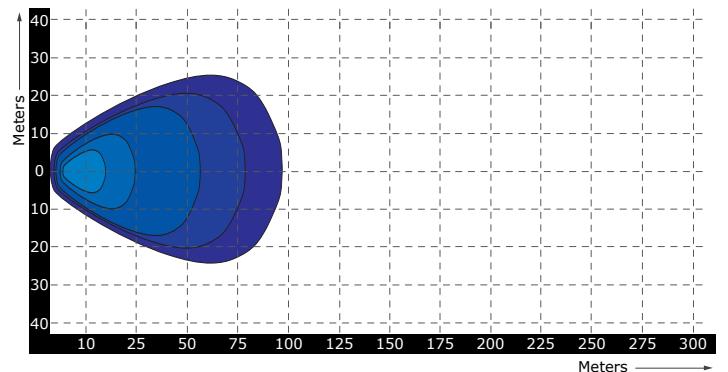

Lichtgrafiek (grafiek 1)