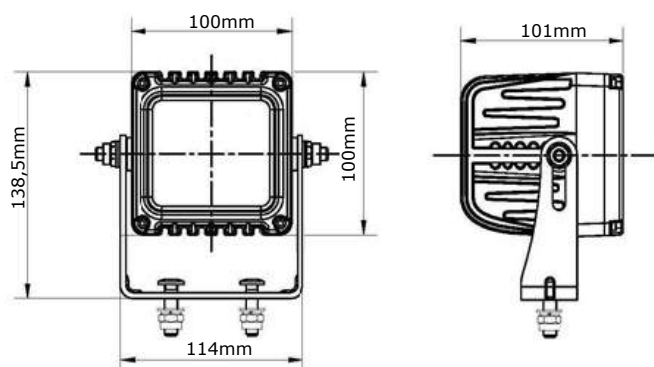

Met geïntegreerde Deutsch-connector

Details

Accessoires

Magneetvoet
TRSW12010MG

Verlengkabel 4m.
TRSW5014

Technische tekening

Lichtgrafiek (grafiek 1)

TRALERT®