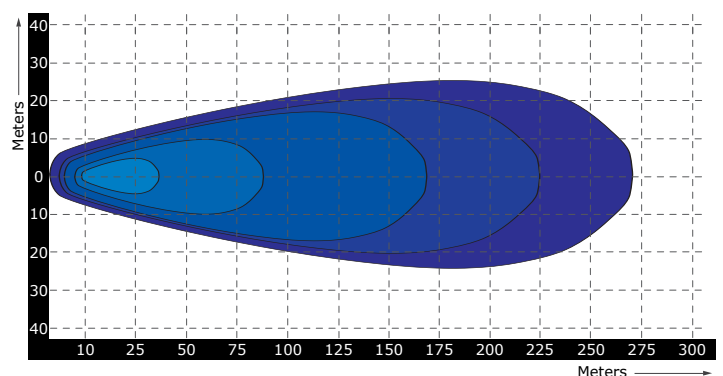

Lichtgrafiek (grafiek 1)