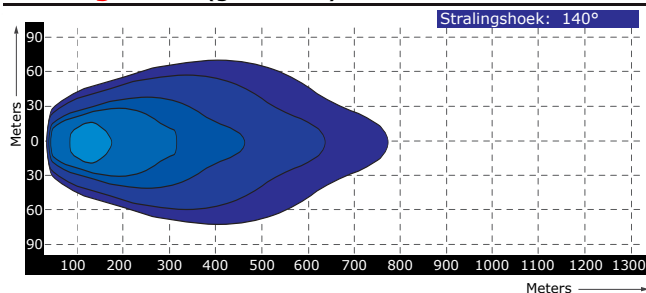

Lichtgrafiek (grafiek 3)