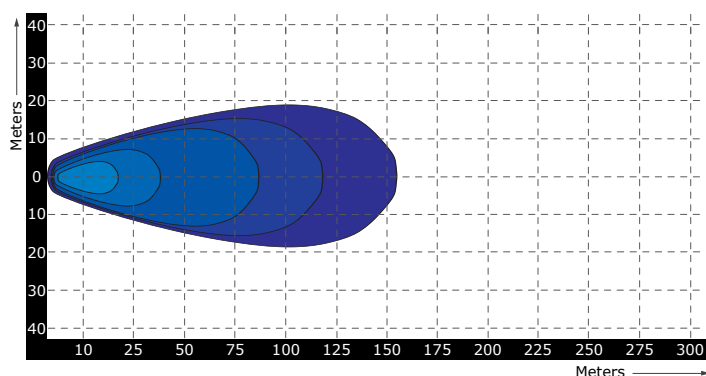

Lichtgrafiek (grafiek 1)