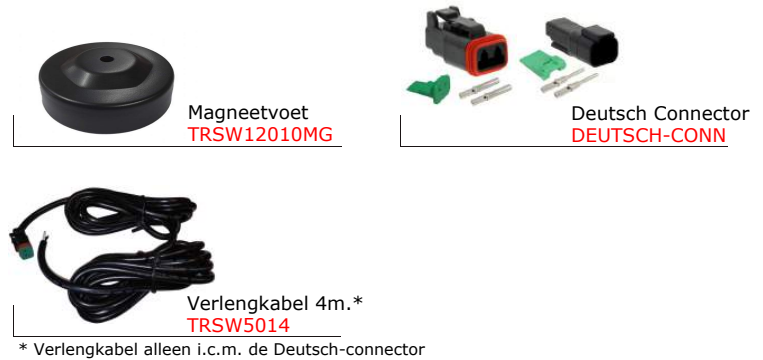

Accessoires