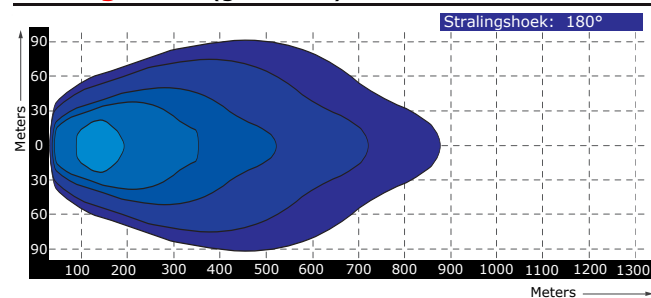

Lichtgrafiek (grafiek 3)