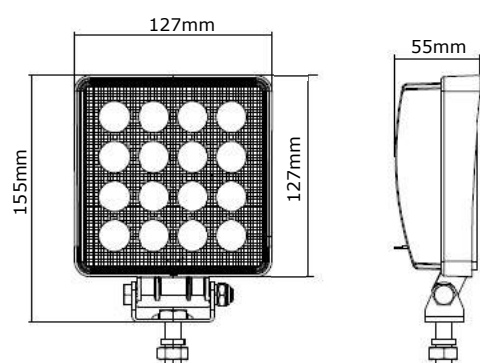

Technische tekening