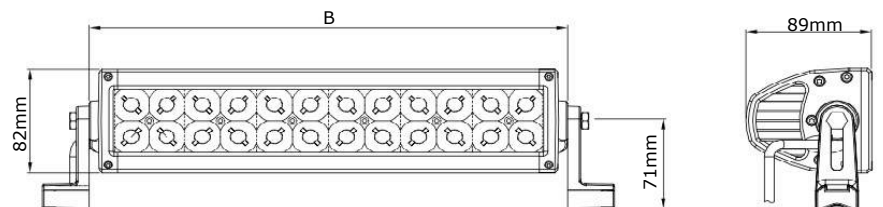

Specificaties

Artikelnummer	TRSW12268-40C
Lumen	8400 lumen
LED's	40 x 3 Watt Osram LED's
Wattage	120 Watt
Stroomverbruik	Bij 12 Volt / 6.80A Bij 24 Volt / 2,95A
Afmetingen (BxHxD)	(B)510 x 82 x 89mm (incl. voet 112mm)
Lichtbereik	1424 lux@ 10m / 0,25 lux@ 844m