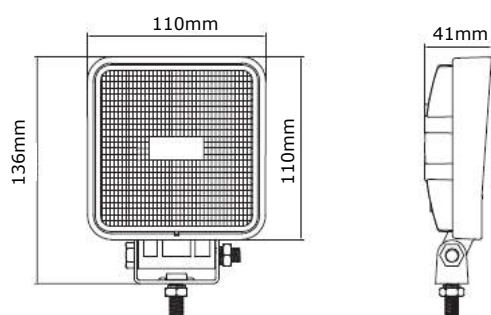

Technische tekening