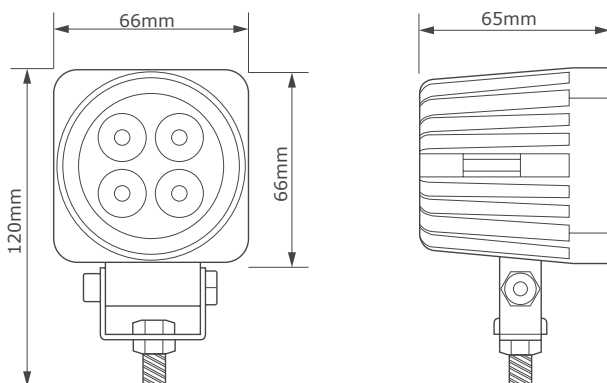

Technische tekening