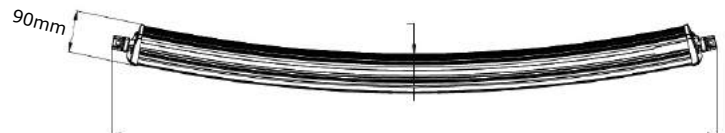

Lichtgrafiek (grafiek 3)