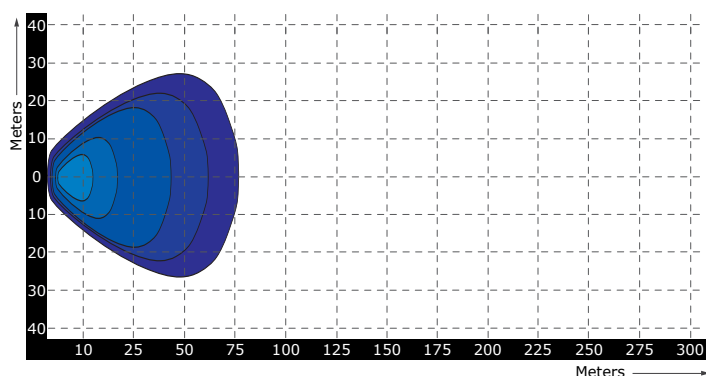

Lichtgrafiek (grafiek 1)