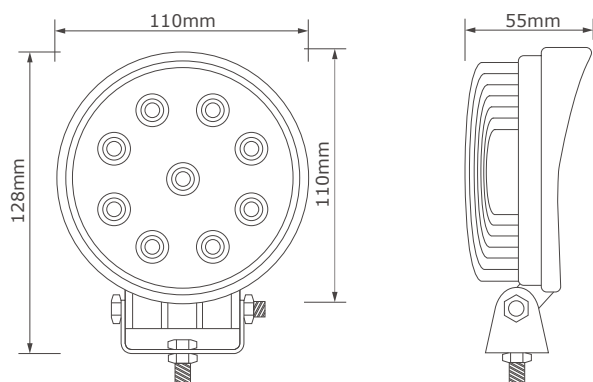

Technische tekening