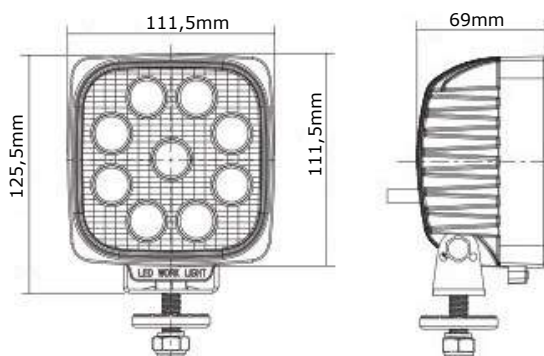

Technische tekening