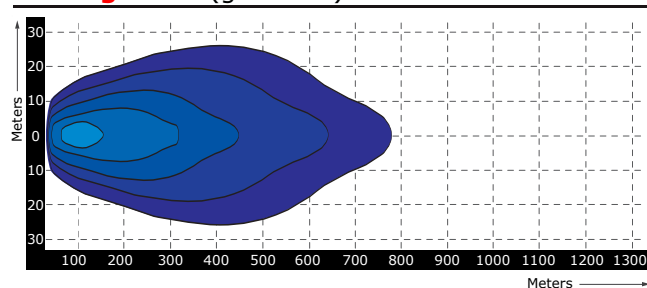

Lichtgrafiek (grafiek 2)