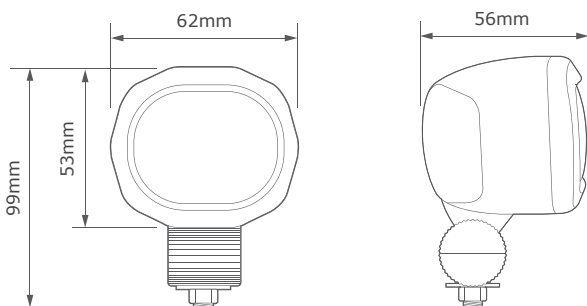

Technische tekening