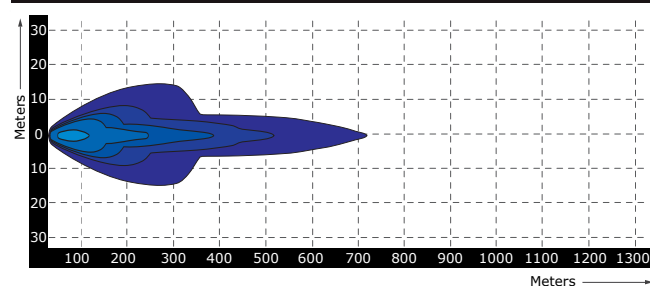

Lichtgrafiek (grafiek 2)