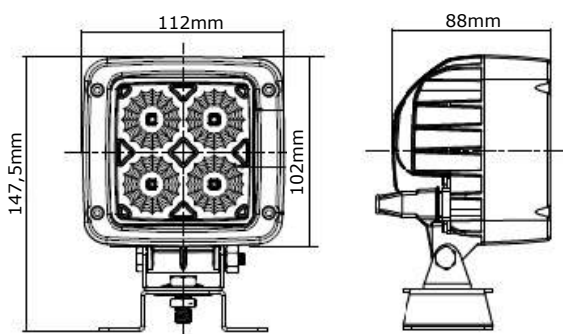

Technische tekening