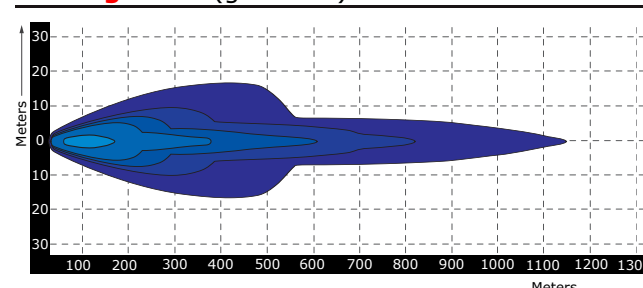

Lichtgrafiek (grafiek 2)