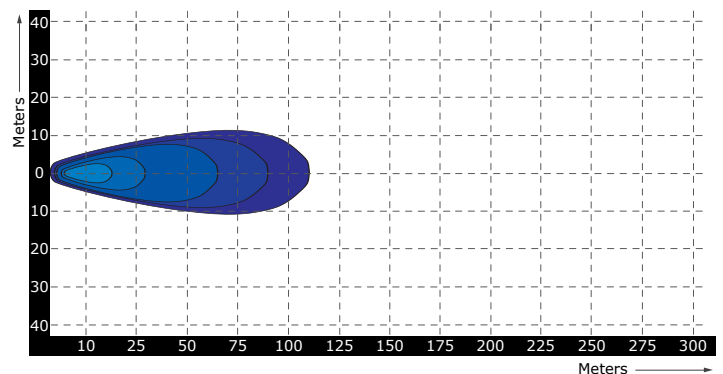

TRALERT®

BETTER LIGHT - WORK SAFER

LED Werklamp 12 Watt - 1000 lumen

9/36
VOLT

R10
APPROVED

R23
APPROVED

CE

Specificaties

Artikelnummer	TRSW587204R
Lichtbeeld	R23 Achteruitrijlamp
Lumen	1000 Lumen
Voltage	9 - 36 Volt
LED's	4 x 3 Watt Cree LED's
Wattage	12 Watt
Stroomverbruik	Bij 12 Volt / 0,79A Bij 24 Volt / 0,41A
IP Waarde	IP68
Afmetingen (BxHxD)	72 x 64 x 40mm (incl. voet 91mm)
Kabel	200 cm siliconen kabel
Type connector	Geen
Stralingshoek	25°
Lichtbereik	44 lux@ 10m / 0,25 lux@ 110m
Materiaal behuizing	Aluminium
Materiaal lens	PC (Polycarbonaat)
EMC Ontstoring	ECE-R10
Certificaten	ECE-R23
Garantie	2 Jaar

Details

Technische tekening

Accessoires

Lichtgrafiek (grafiek 1)