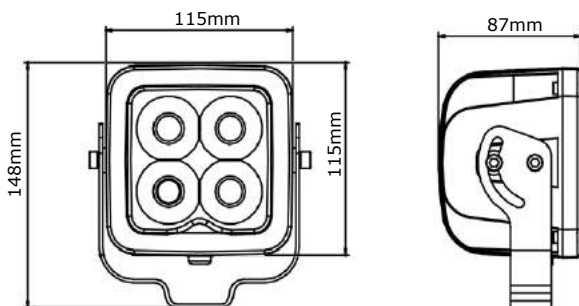

Technische tekening