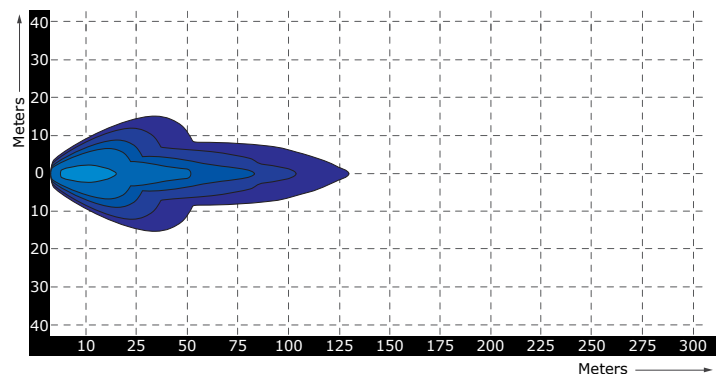

Lichtgrafiek (grafiek 1)