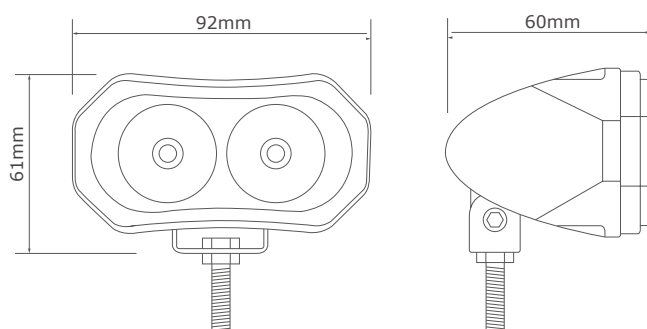

Details

Accessoires

Magneetvoet
TRSW12010MG

Deutsch Connector
DEUTSCH-CONN

Verlengkabel 4m.*
TRSW5014

* Verlengkabel alleen i.c.m. de Deutsch-connector

Technische tekening

TRALEAT®