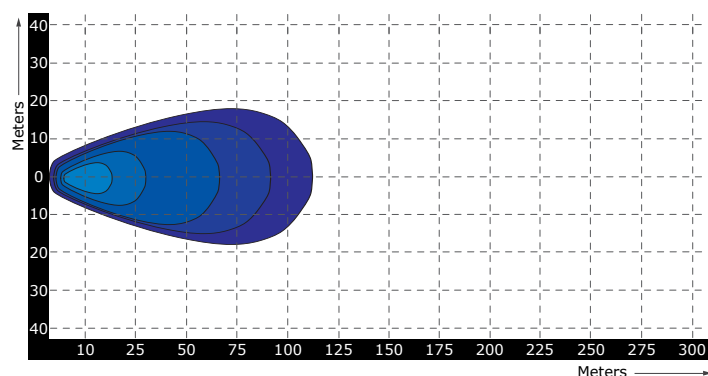

Lichtgrafiek (grafiek 1)