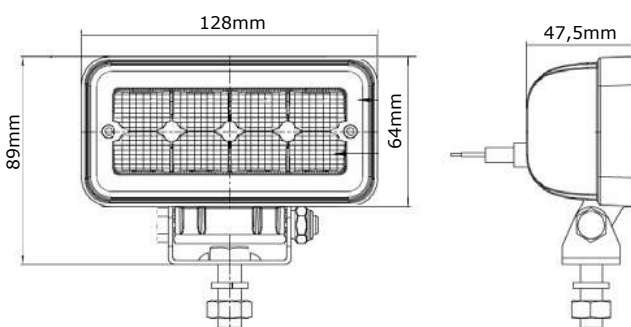

Technische tekening