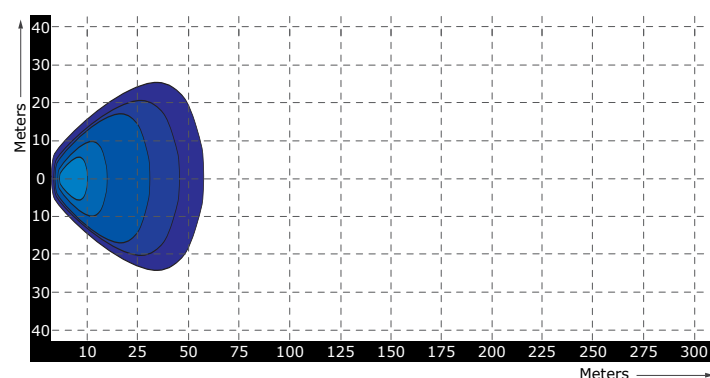

Lichtgrafiek (grafiek 1)