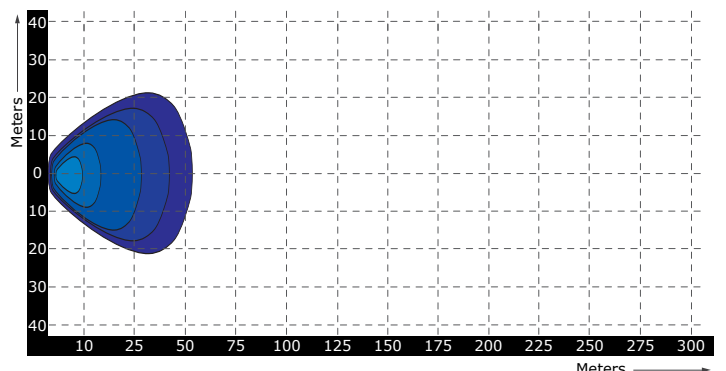

Details

Accessoires

Magneetvoet
TRSW12010MG

Deutsch Connector
DEUTSCH-CONN

Verlengkabel 4m.*
TRSW5014

* Verlengkabel alleen i.c.m. de Deutsch-connector

Technische tekening

Lichtgrafiek (grafiek 1)