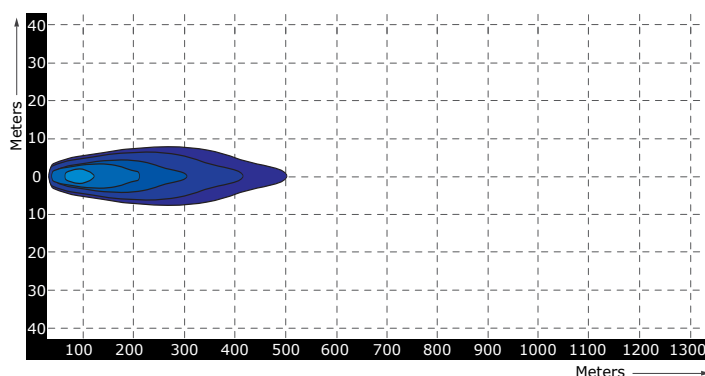

Lichtgrafiek (grafiek 2)