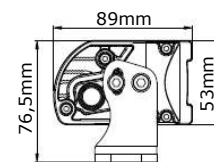

Specificaties algemeen

Artikelserie	TRSW12281-SERIE
Lichtbeeld	Driving beam
Lumen	Van 4000 tot 10.000 Lumen
Voltage	9 - 30 Volt
LED	5 Watt Cree LED
Wattage	Van 100 t/m 250 Watt
IP Waarde	IP68
Afmetingen (BxHxD)	L x 53 x 89mm (incl. voet 76,5mm)
Kabel	40 cm siliconen kabel
Type connector	Deutsch connector
Stralingshoek	60°
Materiaal behuizing	Aluminium
Materiaal lens	PC (Polycarbonaat)
EMC Ontstoring	ECE-R10
Certificaten	ECE-R112 & CE-Keur
Certificaten	ECE-R112 enkel voor de TRSW12281-20D
Garantie	2 Jaar

R112
APPROVED