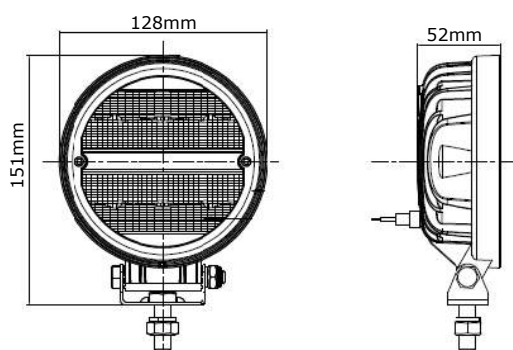

Technische tekening