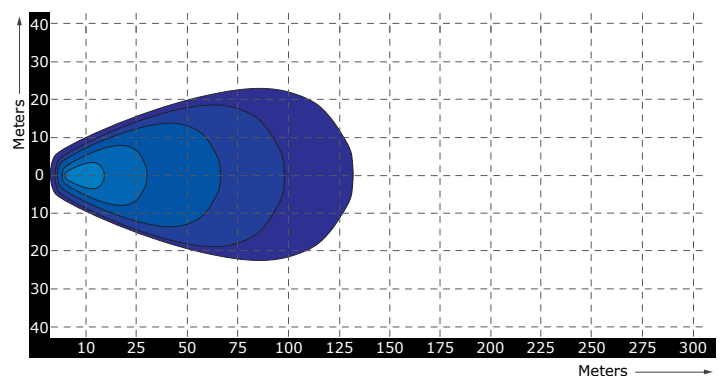

Lichtgrafiek (grafiek 1)