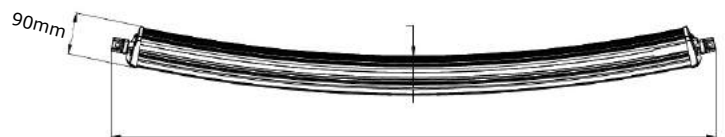

TRALERT®

BETTER LIGHT - WORK SAFER