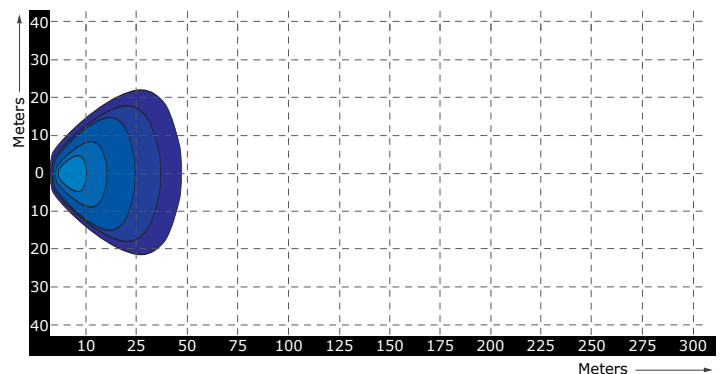

Lichtgrafiek (grafiek 1)