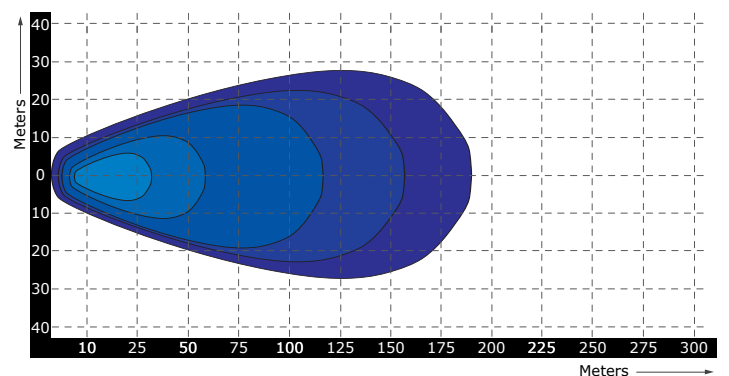

Details

Accessoires

Deutsch Connector
DEUTSCH-CONN

Uitwisselbare kleurenfronts

WAC-36WIT
WAC-36ZWART
WAC-36ROOD

WAC-36GRIJS
WAC-36GROEN
WAC-36GEEL

Technische tekening

Lichtdiagram