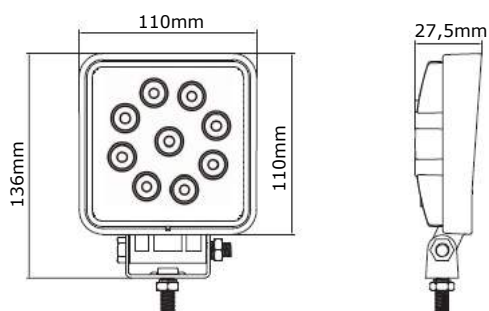

### Specificaties

Artikelnummer	<b>TRC522P0403</b>
Lichtbeeld	Breedstraler
Lumen	<b>1710</b> Lumen
Voltage	9 - 33 Volt
LED's	9 x 3 Watt Bridgelux LED's
Wattage	27 Watt
Stroomverbruik	Bij 12 Volt / 0,62A Bij 24 Volt / 0,33A
IP Waarde	IP68
Afmetingen (BxHxD)	110 x 110 x 27,5mm (incl. voet 136mm)
Kabel	40 cm siliconen kabel
Type connector	Deutsch-connector
Stralingshoek	60°
Lichtbereik	18 lux@ 10m / 0,25 lux@ 83m
Materiaal behuizing	Grafeen
Materiaal lens	PC (Polycarbonaat)
EMC Ontstoring	<b>ECE-R10</b>
Certificaten	<b>CE-Keur</b>
Garantie	<b>2 Jaar</b>

### Accessoires

Magneetvoet  
TRSW12010MG

Verlengkabel 4m.  
TRSW5014

### Technische tekening