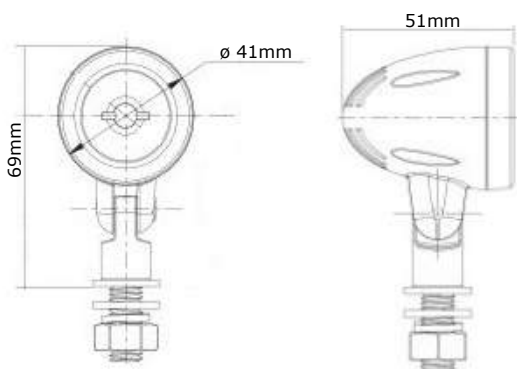

TRALERT®

BETTER LIGHT - WORK SAFER

LED Werklamp 5 Watt - 500 lumen

Specificaties

Artikelnummer	TRSW12008FB
Lichtbeeld	Breedstraler
Lumen	500 Lumen
Voltage	10 - 30 Volt
LED's	1 x 5 Watt Cree LED
Wattage	5 Watt
Stroomverbruik	Bij 12 Volt / 0,35A Bij 24 Volt / 0,16A
IP Waarde	IP68
Afmetingen (BxHxD)	ø 41 x 51mm (incl. voet 69mm)
Kabel	20 cm kabel
Type connector	Geen
Stralingshoek	40°
Lichtbereik	4 lux@ 10m / 0,25 lux@ 35m
Materiaal behuizing	Aluminium
Materiaal lens	PC (Polycarbonaat)
EMC Ontstoring	Ja
Certificaten	CE-Keur
Garantie	2 Jaar

Details

Technische tekening

Accessoires

Lichtgrafiek (grafiek 1)