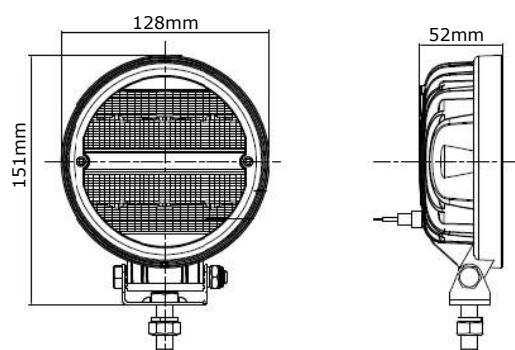

TRALERT®

BETTER LIGHT - WORK SAFER

LED Werklamp 24 Watt - 2272 lumen

NEW

Nieuwe RFT lenstechniek voor een optimale lichtopbrengst

Specificaties

Artikelnummer	TRSW12028FB
Lichtbeeld	Breedstraler
Lumen	2272 Lumen
Voltage	9 - 36 Volt
LED's	16 x 1,5 Watt Philips LED's
Wattage	24 Watt
Stroomverbruik	Bij 12 Volt / 2,05A Bij 24 Volt / 1,10A
IP Waarde	IP68
Afmetingen (BxHxD)	ø128 x 52mm (incl. voet 151mm)
Kabel	40 cm siliconen kabel
Type connector	Deutsch-connector
Stralingshoek	50°
Lichtbereik	55 lux@ 10m / 0,25 lux@ 112m
Materiaal behuizing	Aluminium
Materiaal lens	PMMA (Polymethylmethacrylaat)
EMC Ontstoring	ECE-R10
Certificaten	CE-Keur
Garantie	2 Jaar

Details

Accessoires

Magneetvoet
TRSW12010MG

Verlengkabel 4m.
TRSW5014

Technische tekening

Lichtgrafiek (grafiek 1)