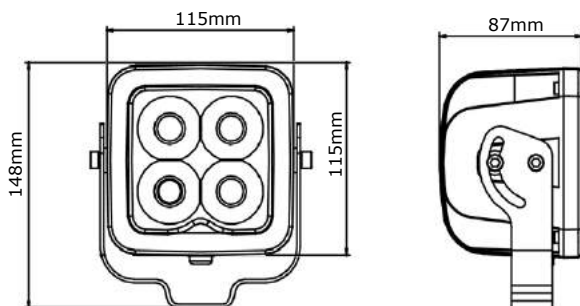

Technische tekening