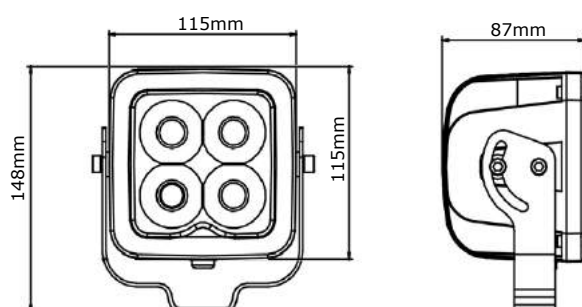

TRALERT®

BETTER LIGHT - WORK SAFER

LED Werklamp 40 Watt - 3600 lumen

Specificaties

Artikelnummer	TRSW12217SB
Lichtbeeld	Verstraler
Lumen	3600 Lumen
Voltage	9 - 36 Volt
LED's	4 x 10 Watt Cree LED's
Wattage	40 Watt
Stroomverbruik	Bij 12 Volt / 3,10A Bij 24 Volt / 1,49A
IP Waarde	IP68
Afmetingen (BxHxD)	115 x 115 x 87mm (incl. voet 148mm)
Kabel	40 cm siliconen kabel
Type connector	Deutsch-connector
Stralingshoek	20°
Lichtbereik	625 lux@ 10m / 0,25 lux@ 500m
Materiaal behuizing	Aluminium
Materiaal lens	PC (Polycarbonaat)
EMC Ontstoring	Ja
Certificaten	CE-Keur
Garantie	2 Jaar

Details

Accessoires

Technische tekening

Lichtgrafiek (grafiek 2)