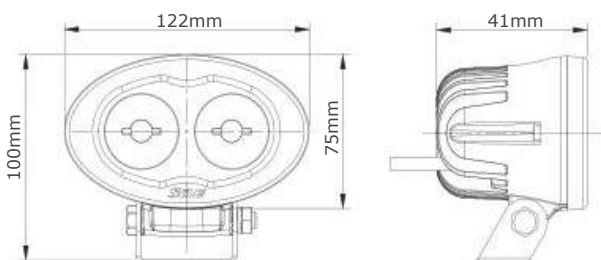

Artikelnummer *	TRSW12235-B48V
Artikelnummer **	TRSW12235-B110V
Lichtbeeld	Blue spot
Lumen	750 Lumen
Voltage */**	9 - 48 Volt* / 9 - 110 Volt**
LED's	2 x 5 Watt Blue Cree LED's
Wattage	10 Watt
Stroomverbruik	Bij 12 Volt / 0,41A Bij 110 Volt / 0,12A
IP Waarde	IP68
Afmetingen (BxHxD)	122 x 75 x 41mm (incl. voet 100mm)
Kabel	40 cm siliconen kabel
Type connector	Geen
Stralingshoek	5°
Lichtbereik	40 lux@ 10m / 0,25 lux@ 180m
Materiaal behuizing	Aluminium
Materiaal lens	PC (Polycarbonaat)
EMC Ontstoring	Ja
Certificaten	CE-Keur
Garantie	2 Jaar

Details

Accessoires

Magneetvoet
TRSW12010MG

Deutsch Connector
DEUTSCH-CONN

Verlengkabel 4m.*
TRSW5014

* Verlengkabel alleen i.c.m. de Deutsch-connector

Technische tekening

Lichtgrafiek (grafiek 1)