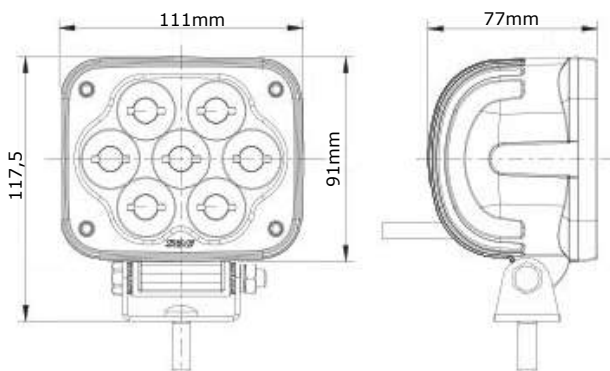

### Specificaties

Artikelnummer	<b>TRSW12236FB</b>
Lichtbeeld	Breedstraler
Lumen	<b>3500</b> Lumen
Voltage	9 - 36 Volt
LED's	7 x 5 Watt Osram LED's
Wattage	35 Watt
Stroomverbruik	Bij 12 Volt / 2,26A Bij 24 Volt / 1,11A
IP Waarde	IP68
Afmetingen (BxHxD)	111 x 91 x 77mm (incl. voet 117,5mm)
Kabel	40 cm siliconen kabel
Type connector	Deutsch-connector
Stralingshoek	30°
Lichtbereik	88 lux@ 10m / 0,25 lux@ 187m
Materiaal behuizing	Aluminium
Materiaal lens	PC (Polycarbonaat)
EMC Ontstoring	Ja
Certificaten	<b>CE-Keur</b>
Garantie	<b>2 Jaar</b>

### Accessoires

Magneetvoet  
TRSW12010MG

Verlengkabel 4m.  
TRSW5014

### Technische tekening