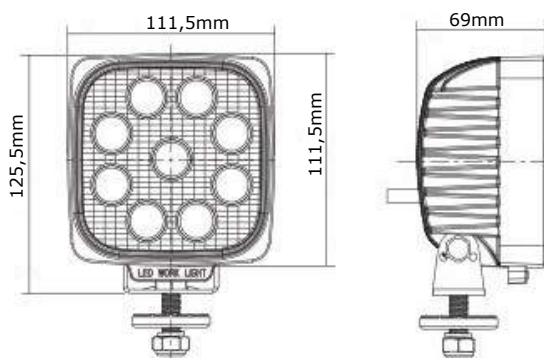

### Specificaties

Artikelnummer	<b>TRSW12243FB</b>
Lichtbeeld	Breedstraler
Lumen	<b>2150</b> Lumen
Voltage	9 - 36 Volt
LED's	9 x 3 Watt Cree LED's
Wattage	27 Watt
Stroomverbruik	Bij 12 Volt / 2,10A Bij 24 Volt / 1,12A
IP Waarde	IP68
Afmetingen (BxHxD)	111,5 x 111,5 x 69mm (incl. voet 125,5mm)
Kabel	40 cm siliconen kabel
Type connector	Deutsch-connector
Stralingshoek	45°
Lichtbereik	41 lux@ 10m / 0,25 lux@ 132m
Materiaal behuizing	Aluminium
Materiaal lens	PC (Polycarbonaat)
EMC Ontstoring	Ja
Certificaten	<b>CE-Keur</b>
Garantie	<b>2 Jaar</b>

### Accessoires

Magneetvoet  
TRSW12010MG

Verlengkabel 4m.  
TRSW5014

### Technische tekening