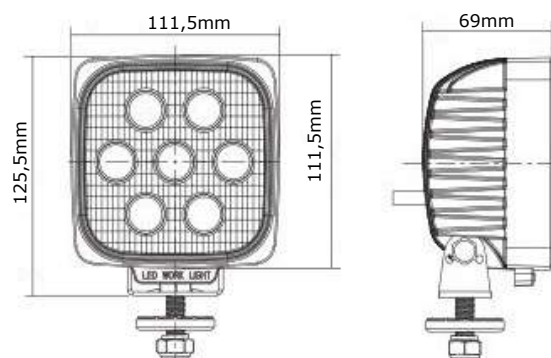

TRALERT®

BETTER LIGHT - WORK SAFER

LED Werklamp 35 Watt - 2800 lumen

Specificaties

Artikelnummer	TRSW12244FB
Lichtbeeld	Breedstraler
Lumen	2800 Lumen
Voltage	9 - 36 Volt
LED's	7 x 5 Watt Cree LED's
Wattage	35 Watt
Stroomverbruik	Bij 12 Volt / 2,35A Bij 24 Volt / 1,17A
IP Waarde	IP68
Afmetingen (BxHxD)	111,5 x 111,5 x 69mm (incl. voet 125,5mm)
Kabel	40 cm siliconen kabel
Type connector	Deutsch-connector
Stralingshoek	40°
Lichtbereik	50 lux@ 10m / 0,25 lux@ 162m
Materiaal behuizing	Aluminium
Materiaal lens	PC (Polycarbonaat)
EMC Ontstoring	ECE-R10
Certificaten	CE-Keur
Garantie	2 Jaar

Details

Accessoires

Magneetvoet
TRSW12010MG

Verlengkabel 4m.
TRSW5014

Technische tekening

Lichtgrafiek (grafiek 1)