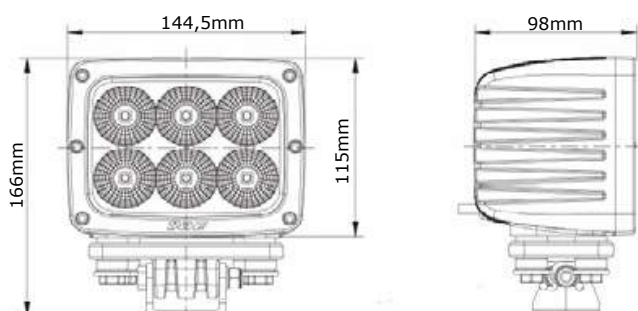

TRALERT®

BETTER LIGHT - WORK SAFER

LED Werklamp 60 Watt - 5400 lumen

Specificaties

| | |
|---------------------|---|
| Artikelnummer | TRSW12245FB |
| Lichtbeeld | Breedstraler |
| Lumen | 5400 Lumen |
| Voltage | 9 - 36 Volt |
| LED's | 6 x 10 Watt Cree LED's |
| Wattage | 60 Watt |
| Stroomverbruik | Bij 12 Volt / 5,32A Bij 24 Volt / 2,36A |
| IP Waarde | IP68 |
| Afmetingen (BxHxD) | 144,5 x 115 x 98mm (incl. voet 166mm) |
| Kabel | 40 cm siliconen kabel |
| Type connector | Geen |
| Stralingshoek | 30° |
| Lichtbereik | 174 lux@ 10m / 0,25 lux@ 264m |
| Materiaal behuizing | Aluminium |
| Materiaal lens | PC (Polycarbonaat) |
| EMC Ontstoring | Ja |
| Certificaten | CE-Keur |
| Garantie | 2 Jaar |

Details

Accessoires

Technische tekening

Lichtgrafiek (grafiek 1)