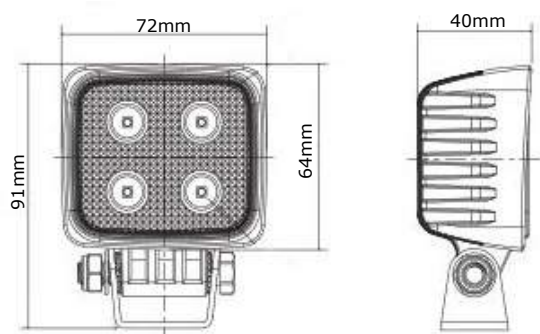

### Specificaties

Artikelnummer	<b>TRSW12249FB</b>
Lichtbeeld	Breedstraler
Lumen	<b>1000</b> Lumen
Voltage	9 - 36 Volt
LED's	4 x 3 Watt Cree LED's
Wattage	12 Watt
Stroomverbruik	Bij 12 Volt / 0,79A Bij 24 Volt / 0,41A
IP Waarde	IP68
Afmetingen (BxHxD)	72 x 64 x 40mm (incl. voet 91mm)
Kabel	40 cm siliconen kabel
Type connector	Deutsch-connector
Stralingshoek	20°
Lichtbereik	8 lux@ 10m / 0,25 lux@ 146m
Materiaal behuizing	Aluminium
Materiaal lens	PC (Polycarbonaat)
EMC Ontstoring	Ja
Certificaten	<b>CE-Keur</b>
Garantie	<b>2 Jaar</b>

### Accessoires

Magneetvoet  
TRSW12010MG

Verlengkabel 4m.  
TRSW5014

### Technische tekening