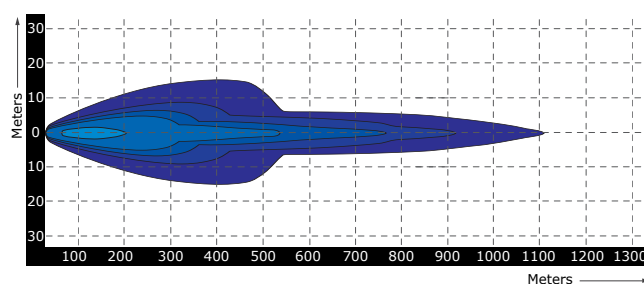

Specificaties

Artikelnummer	TRSW12268-40C
Lumen	8400 lumen
LED's	40 x 3 Watt Osram LED's
Wattage	120 Watt
Stroomverbruik	Bij 12 Volt / 6.80A Bij 24 Volt / 2,95A
Afmetingen (BxHxD)	(B)510 x 82 x 89mm (incl. voet 112mm)
Lichtbereik	1424 lux@ 10m / 0,25 lux@ 844m

Lichtgrafiek (grafiek 2)

TRALERT®

BETTER LIGHT - WORK SAFER

Specificaties

Artikelnummer	TRSW12268-60C
Lumen	12600 lumen
LED's	60 x 3 Watt Osram LED's
Wattage	180 Watt
Stroomverbruik	Bij 12 Volt / 10,20A Bij 24 Volt / 4,50A
Afmetingen (BxHxD)	(B)765 x 82 x 89mm (incl. voet 112mm)
Lichtbereik	2540 lux@ 10m / 0,25 lux@ 1127m

Lichtgrafiek (grafiek 2)

Specificaties

Artikelnummer	TRSW12268-80C
Lumen	16800 lumen
LED's	80 x 3 Watt Osram LED's
Wattage	240 Watt
Stroomverbruik	Bij 12 Volt / 14,90A Bij 24 Volt / 6,00A
Afmetingen (BxHxD)	(B)1020 x 82 x 89mm (incl. voet 112mm)
Lichtbereik	3381 lux@ 10m / 0,25 lux@ 1301m

Lichtgrafiek (grafiek 2)

Specificaties

Artikelnummer	TRSW12268-100C
Lumen	21000 lumen
LED's	100 x 3 Watt Osram LED's
Wattage	300 Watt
Stroomverbruik	Bij 12 Volt / 18,31A Bij 24 Volt / 7,60A
Afmetingen (BxHxD)	(B)1275 x 82 x 89mm (incl. voet 112mm)
Lichtbereik	4554 lux@ 10m / 0,25 lux@ 1509m