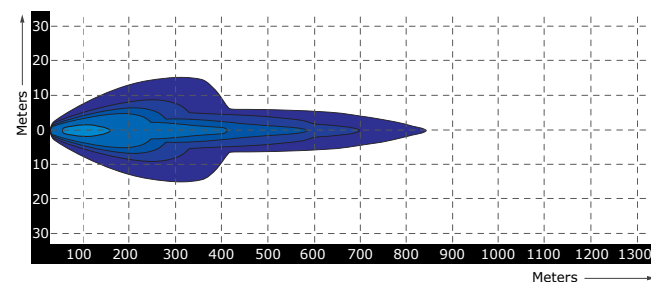

Lichtgrafiek (grafiek 2)