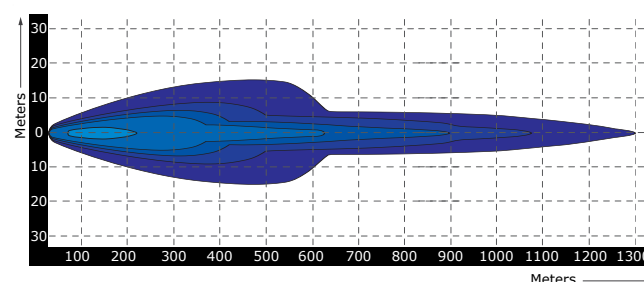

Specificaties

Artikelnummer	TRSW12268-40C
Lumen	8400 lumen
LED's	40 x 3 Watt Osram LED's
Wattage	120 Watt
Stroomverbruik	Bij 12 Volt / 6.80A Bij 24 Volt / 2,95A
Afmetingen (BxHxD)	(B)510 x 82 x 89mm (incl. voet 112mm)
Lichtbereik	1424 lux@ 10m / 0,25 lux@ 844m

Lichtgrafiek (grafiek 2)

TRALERT®

BETTER LIGHT - WORK SAFER

Specificaties

Artikelnummer	TRSW12268-60C
Lumen	12600 lumen
LED's	60 x 3 Watt Osram LED's
Wattage	180 Watt
Stroomverbruik	Bij 12 Volt / 10,20A Bij 24 Volt / 4,50A
Afmetingen (BxHxD)	(B)765 x 82 x 89mm (incl. voet 112mm)
Lichtbereik	2540 lux@ 10m / 0,25 lux@ 1127m

Lichtgrafiek (grafiek 2)

Specificaties

Artikelnummer	TRSW12268-80C
Lumen	16800 lumen
LED's	80 x 3 Watt Osram LED's
Wattage	240 Watt
Stroomverbruik	Bij 12 Volt / 14,90A Bij 24 Volt / 6,00A
Afmetingen (BxHxD)	(B)1020 x 82 x 89mm (incl. voet 112mm)
Lichtbereik	3381 lux@ 10m / 0,25 lux@ 1301m

Lichtgrafiek (grafiek 2)

Specificaties

Artikelnummer	TRSW12268-100C
Lumen	21000 lumen
LED's	100 x 3 Watt Osram LED's
Wattage	300 Watt
Stroomverbruik	Bij 12 Volt / 18,31A Bij 24 Volt / 7,60A
Afmetingen (BxHxD)	(B)1275 x 82 x 89mm (incl. voet 112mm)
Lichtbereik	4554 lux@ 10m / 0,25 lux@ 1509m