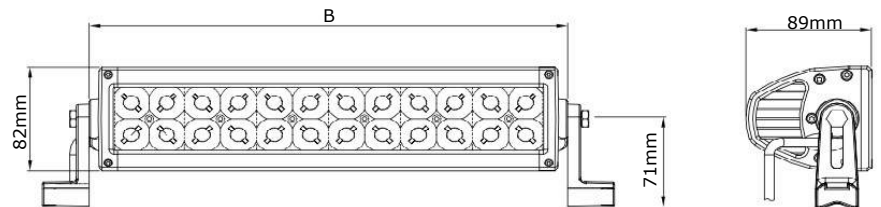

TRALERT®

BETTER LIGHT - WORK SAFER

LED Lightbar t/m 21.000 lumen

Specificaties algemeen

Artikelserie	TRSW12268-SERIE
Lichtbeeld	Combistraler
Lumen	Van 8400 tot 21.000 Lumen
Voltage	9 - 30 Volt
LED	3 Watt Osram LED
Wattage	Van 80 t/m 200 Watt
IP Waarde	IP68
Afmetingen (BxHxD)	L x 82 x 89mm (incl. voet 112mm)
Kabel	40 cm siliconen kabel
Type connector	Deutsch connector
Stralingshoek	30°
Materiaal behuizing	Aluminium
Materiaal lens	PC (Polycarbonaat)
EMC Ontstoring	Ja
Certificaten	CE-Keur
Garantie	2 Jaar

Specificaties

Artikelnummer	TRSW12268-40C
Lumen	8400 lumen
LED's	40 x 3 Watt Osram LED's
Wattage	120 Watt
Stroomverbruik	Bij 12 Volt / 6.80A Bij 24 Volt / 2,95A
Afmetingen (BxHxD)	(B)510 x 82 x 89mm (incl. voet 112mm)
Lichtbereik	1424 lux@ 10m / 0,25 lux@ 844m

Lichtgrafiek (grafiek 2)

Specificaties

Artikelnummer	TRSW12268-80C
Lumen	16800 lumen
LED's	80 x 3 Watt Osram LED's
Wattage	240 Watt
Stroomverbruik	Bij 12 Volt / 14,90A Bij 24 Volt / 6,00A
Afmetingen (BxHxD)	(B)1020 x 82 x 89mm (incl. voet 112mm)
Lichtbereik	3381 lux@ 10m / 0,25 lux@ 1301m

Lichtgrafiek (grafiek 2)

Specificaties

Artikelnummer	TRSW12268-100C
Lumen	21000 lumen
LED's	100 x 3 Watt Osram LED's
Wattage	300 Watt
Stroomverbruik	Bij 12 Volt / 18,31A Bij 24 Volt / 7,60A
Afmetingen (BxHxD)	(B)1275 x 82 x 89mm (incl. voet 112mm)
Lichtbereik	4554 lux@ 10m / 0,25 lux@ 1509m