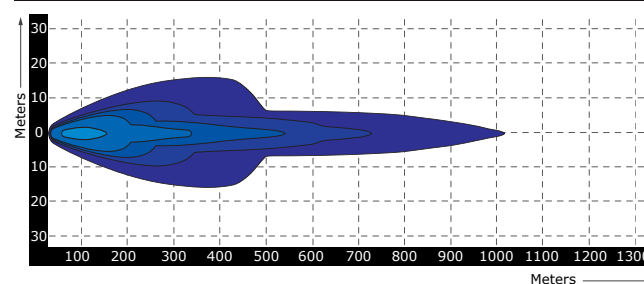

Lichtgrafiek (grafiek 2)