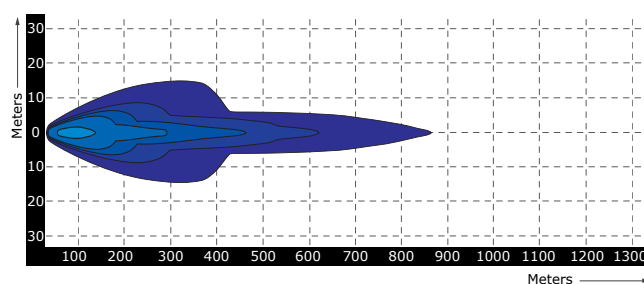

| | |
|---------------------|---|
| Artikelserie | TRSW12270-SERIE |
| Lichtbeeld | Combistraler |
| Lumen | Van 9960 tot 24.900 Lumen |
| Voltage | 9 - 30 Volt |
| LED | 5 Watt Cree LED |
| Wattage | Van 100 t/m 250 Watt |
| IP Waarde | IP68 |
| Afmetingen (BxHxD) | L x 48,5 x 86mm (incl. voet 55,25mm) |
| Kabel | 40 cm siliconen kabel |
| Type connector | Deutsch connector |
| Stralingshoek | 40° |
| Materiaal behuizing | Aluminium |
| Materiaal lens | PC (Polycarbonaat) |
| EMC Ontstoring | Ja |
| Certificaten | ECE-R112 & CE-Keur |
| Garantie | 2 Jaar |

R112
Approved

Specificaties

| | |
|--------------------|---|
| Artikelnummer | TRSW12270-20C |
| Lumen | 9960 lumen |
| LED's | 20 x 5 Watt Cree LED's |
| Wattage | 100 Watt |
| Stroomverbruik | Bij 12 Volt / 7,20A Bij 24 Volt / 3,03A |
| Afmetingen (BxHxD) | (B)544 x 48,5 x 86mm (incl. voet 55,25mm) |
| Lichtbereik | 1302 lux@ 10m / 0,25 lux@ 722m |

Lichtgrafiek (grafiek 2)

TRALERT®

BETTER LIGHT - WORK SAFER

Specificaties

| | |
|--------------------|---|
| Artikelnummer | TRSW12270-30C |
| Lumen | 14940 lumen |
| LED's | 30 x 5 Watt Cree LED's |
| Wattage | 150 Watt |
| Stroomverbruik | Bij 12 Volt / 11,10A Bij 24 Volt / 4,50A |
| Afmetingen (BxHxD) | (B)794 x 48,5 x 86mm (incl. voet 55,25mm) |
| Lichtbereik | 1888 lux@ 10m / 0,25 lux@ 869m |

Lichtgrafiek (grafiek 2)

Specificaties

| | |
|--------------------|--|
| Artikelnummer | TRSW12270-40C |
| Lumen | 19920 lumen |
| LED's | 40 x 5 Watt Cree LED's |
| Wattage | 200 Watt |
| Stroomverbruik | Bij 12 Volt / 13,90A Bij 24 Volt / 6,00A |
| Afmetingen (BxHxD) | (B)1044 x 48,5 x 86mm (incl. voet 55,25mm) |
| Lichtbereik | 2600 lux@ 10m / 0,25 lux@ 1020m |