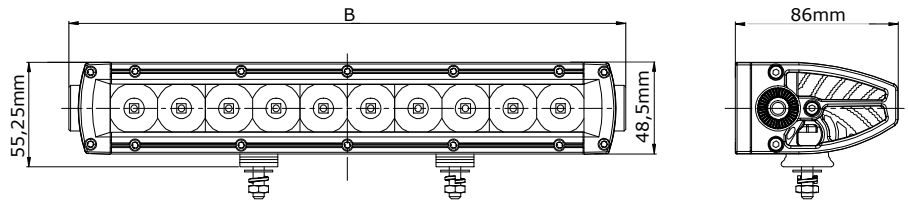

| | |
|---------------------|---|
| Artikelserie | TRSW12270-SERIE |
| Lichtbeeld | Combistraler |
| Lumen | Van 9960 tot 24.900 Lumen |
| Voltage | 9 - 30 Volt |
| LED | 5 Watt Cree LED |
| Wattage | Van 100 t/m 250 Watt |
| IP Waarde | IP68 |
| Afmetingen (BxHxD) | L x 48,5 x 86mm (incl. voet 55,25mm) |
| Kabel | 40 cm siliconen kabel |
| Type connector | Deutsch connector |
| Stralingshoek | 40° |
| Materiaal behuizing | Aluminium |
| Materiaal lens | PC (Polycarbonaat) |
| EMC Ontstoring | Ja |
| Certificaten | ECE-R112 & CE-Keur |
| Garantie | 2 Jaar |

R112
Approved

Specificaties

| | |
|--------------------|---|
| Artikelnummer | TRSW12270-20C |
| Lumen | 9960 lumen |
| LED's | 20 x 5 Watt Cree LED's |
| Wattage | 100 Watt |
| Stroomverbruik | Bij 12 Volt / 7,20A Bij 24 Volt / 3,03A |
| Afmetingen (BxHxD) | (B)544 x 48,5 x 86mm (incl. voet 55,25mm) |
| Lichtbereik | 1302 lux@ 10m / 0,25 lux@ 722m |

Lichtgrafiek (grafiek 2)

Specificaties

| | |
|--------------------|--|
| Artikelnummer | TRSW12270-40C |
| Lumen | 19920 lumen |
| LED's | 40 x 5 Watt Cree LED's |
| Wattage | 200 Watt |
| Stroomverbruik | Bij 12 Volt / 13,90A Bij 24 Volt / 6,00A |
| Afmetingen (BxHxD) | (B)1044 x 48,5 x 86mm (incl. voet 55,25mm) |
| Lichtbereik | 2600 lux@ 10m / 0,25 lux@ 1020m |

Lichtgrafiek (grafiek 2)

Specificaties

| | |
|--------------------|--|
| Artikelnummer | TRSW12270-50C |
| Lumen | 24900 lumen |
| LED's | 50 x 5 Watt Cree LED's |
| Wattage | 250 Watt |
| Stroomverbruik | Bij 12 Volt / 18,10A Bij 24 Volt / 7,50A |
| Afmetingen (BxHxD) | (B)1294 x 48,5 x 86mm (incl. voet 55,25mm) |
| Lichtbereik | 3248 lux@ 10m / 0,25 lux@ 1140m |