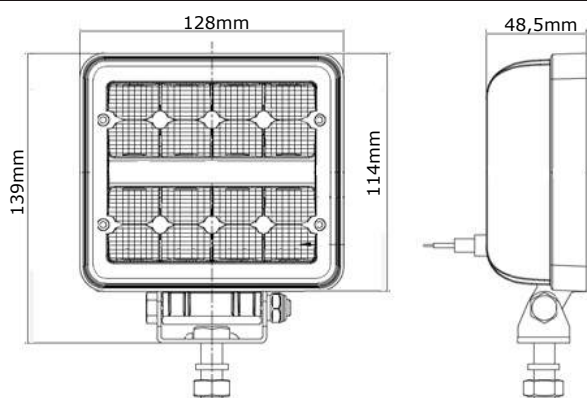

TRALERT®

BETTER LIGHT - WORK SAFER

LED Werklamp 24 Watt - 2272 lumen

NEW

Nieuwe RFT lenstechniek voor een optimale lichtopbrengst

Specificaties

Artikelnummer	TRSW12275FB
Lichtbeeld	Breedstraler
Lumen	2272 Lumen
Voltage	9 - 36 Volt
LED's	16 x 1,5 Watt Philips LED's
Wattage	24 Watt
Stroomverbruik	Bij 12 Volt / 2,73A Bij 24 Volt / 1,20A
IP Waarde	IP68
Afmetingen (BxHxD)	128 x 114 x 48,5mm (incl. voet 139mm)
Kabel	40 cm siliconen kabel
Type connector	Deutsch-connector
Stralingshoek	45°
Lichtbereik	13 lux@ 10m / 0,25 lux@ 76m
Materiaal behuizing	Aluminium
Materiaal lens	PMMA (Polymethylmethacrylaat)
EMC Ontstoring	ECE-R10
Certificaten	CE-Keur
Garantie	2 Jaar

Details

Accessoires

Magneetvoet
TRSW12010MG

Verlengkabel 4m.
TRSW5014

Technische tekening

Lichtgrafiek (grafiek 1)