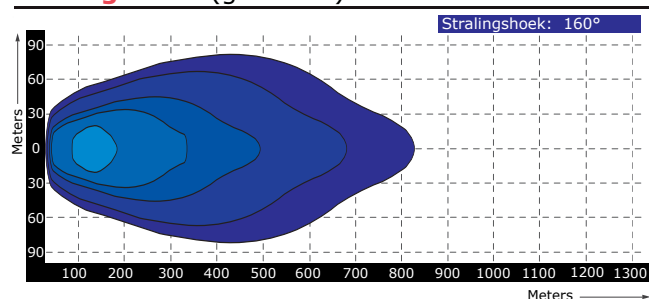

Lichtgrafiek (grafiek 3)

TRALERT®

BETTER LIGHT - WORK SAFER

Specificaties

Artikelnummer	TRSW12277-16D
Lumen	16.000 lumen
LED's	16 x 15 Watt SAE LED's
Wattage	240 Watt
Stroomverbruik	Bij 12 Volt / 17,60A Bij 24 Volt 7,85A
Afmetingen (BxHxD)	(B)1105 x 90 x 84mm (incl. voet 112mm)
Lichtbereik	1625 lux@ 10m / 0,25 lux@ 806m

Lichtgrafiek (grafiek 3)

Specificaties

Artikelnummer	TRSW12277-20D
Lumen	20.000 lumen
LED's	20 x 15 Watt SAE LED's
Wattage	300 Watt
Stroomverbruik	Bij 12 Volt / 23,50A Bij 24 Volt 9,80A
Afmetingen (BxHxD)	(B)1304 x 90 x 84mm (incl. voet 112mm)
Lichtbereik	1875 lux@ 10m / 0,25 lux@ 866m