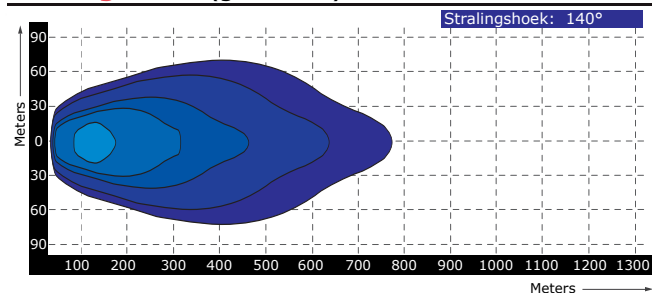

Lichtgrafiek (grafiek 3)