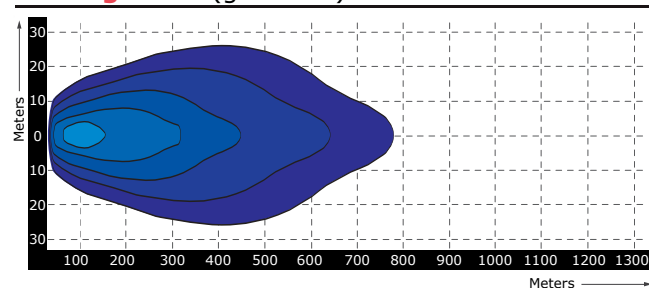

Lichtgrafiek (grafiek 2)