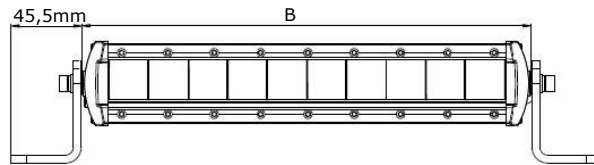

Artikelserie	TRSW12281-SERIE
Lichtbeeld	Driving beam
Lumen	Van 4000 tot 10.000 Lumen
Voltage	9 - 30 Volt
LED	5 Watt Cree LED
Wattage	Van 100 t/m 250 Watt
IP Waarde	IP68
Afmetingen (BxHxD)	L x 53 x 89mm (incl. voet 76,5mm)
Kabel	40 cm siliconen kabel
Type connector	Deutsch connector
Stralingshoek	60°
Materiaal behuizing	Aluminium
Materiaal lens	PC (Polycarbonaat)
EMC Ontstoring	ECE-R10
Certificaten	ECE-R112 & CE-Keur
Garantie	2 Jaar

R112
Approved

Specificaties

Artikelnummer	TRSW12281-20D
Lumen	4000 lumen
LED's	20 x 5 Watt Cree LED's
Wattage	100 Watt
Stroomverbruik	Bij 12 Volt / 6,00A Bij 24 Volt 2,75A
Afmetingen (BxHxD)	(B)544 x 53 x 89mm (incl. voet 76,5mm)
Lichtbereik	1500 lux@ 10m / 0,25 lux@ 775m

Lichtgrafiek (grafiek 2)

Specificaties

Artikelnummer	TRSW12281-40D
Lumen	8000 lumen
LED's	40 x 5 Watt Cree LED's
Wattage	200 Watt
Stroomverbruik	Bij 12 Volt / 12,00A Bij 24 Volt 5,20A
Afmetingen (BxHxD)	(B)1054 x 53 x 89mm (incl. voet 76,5mm)
Lichtbereik	3000 lux@ 10m / 0,25 lux@ 1095m

Lichtgrafiek (grafiek 2)

Specificaties

Artikelnummer	TRSW12281-50D
Lumen	10000 lumen
LED's	50 x 5 Watt Cree LED's
Wattage	250 Watt
Stroomverbruik	Bij 12 Volt / 15,20A Bij 24 Volt 6,50A
Afmetingen (BxHxD)	(B)1275 x 53 x 89mm (incl. voet 76,5mm)
Lichtbereik	3750 lux@ 10m / 0,25 lux@ 1225m