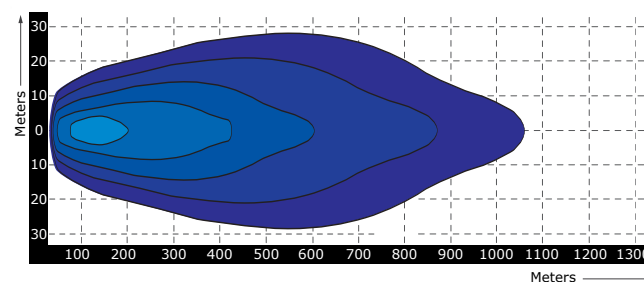

Lichtgrafiek (grafiek 2)