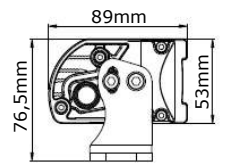

Artikelserie	TRSW12281-SERIE
Lichtbeeld	Driving beam
Lumen	Van 4000 tot 10.000 Lumen
Voltage	9 - 30 Volt
LED	5 Watt Cree LED
Wattage	Van 100 t/m 250 Watt
IP Waarde	IP68
Afmetingen (BxHxD)	L x 53 x 89mm (incl. voet 76,5mm)
Kabel	40 cm siliconen kabel
Type connector	Deutsch connector
Stralingshoek	60°
Materiaal behuizing	Aluminium
Materiaal lens	PC (Polycarbonaat)
EMC Ontstoring	ECE-R10
Certificaten	ECE-R112 & CE-Keur
Garantie	2 Jaar

R112
Approved

Specificaties

Artikelnummer	TRSW12281-20D
Lumen	4000 lumen
LED's	20 x 5 Watt Cree LED's
Wattage	100 Watt
Stroomverbruik	Bij 12 Volt / 6,00A Bij 24 Volt 2,75A
Afmetingen (BxHxD)	(B)544 x 53 x 89mm (incl. voet 76,5mm)
Lichtbereik	1500 lux@ 10m / 0,25 lux@ 775m

Lichtgrafiek (grafiek 2)

Specificaties

Artikelnummer	TRSW12281-40D
Lumen	8000 lumen
LED's	40 x 5 Watt Cree LED's
Wattage	200 Watt
Stroomverbruik	Bij 12 Volt / 12,00A Bij 24 Volt 5,20A
Afmetingen (BxHxD)	(B)1054 x 53 x 89mm (incl. voet 76,5mm)
Lichtbereik	3000 lux@ 10m / 0,25 lux@ 1095m

Lichtgrafiek (grafiek 2)

Specificaties

Artikelnummer	TRSW12281-50D
Lumen	10000 lumen
LED's	50 x 5 Watt Cree LED's
Wattage	250 Watt
Stroomverbruik	Bij 12 Volt / 15,20A Bij 24 Volt 6,50A
Afmetingen (BxHxD)	(B)1275 x 53 x 89mm (incl. voet 76,5mm)
Lichtbereik	3750 lux@ 10m / 0,25 lux@ 1225m