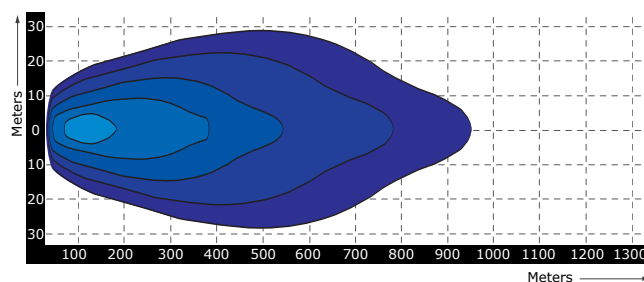

R112
Approved

Specificaties

Artikelnummer	TRSW12281-20D
Lumen	4000 lumen
LED's	20 x 5 Watt Cree LED's
Wattage	100 Watt
Stroomverbruik	Bij 12 Volt / 6,00A Bij 24 Volt 2,75A
Afmetingen (BxHxD)	(B)544 x 53 x 89mm (incl. voet 76,5mm)
Lichtbereik	1500 lux@ 10m / 0,25 lux@ 775m

Lichtgrafiek (grafiek 2)

TRALERT®

BETTER LIGHT - WORK SAFER

Specificaties

Artikelnummer	TRSW12281-30D
Lumen	6000 lumen
LED's	30 x 5 Watt Cree LED's
Wattage	150 Watt
Stroomverbruik	Bij 12 Volt / 9,00A Bij 24 Volt 3,90A
Afmetingen (BxHxD)	(B)799 x 53 x 89mm (incl. voet 76,5mm)
Lichtbereik	2250 lux@ 10m / 0,25 lux@ 949m

Lichtgrafiek (grafiek 2)

Specificaties

Artikelnummer	TRSW12281-40D
Lumen	8000 lumen
LED's	40 x 5 Watt Cree LED's
Wattage	200 Watt
Stroomverbruik	Bij 12 Volt / 12,00A Bij 24 Volt 5,20A
Afmetingen (BxHxD)	(B)1054 x 53 x 89mm (incl. voet 76,5mm)
Lichtbereik	3000 lux@ 10m / 0,25 lux@ 1095m