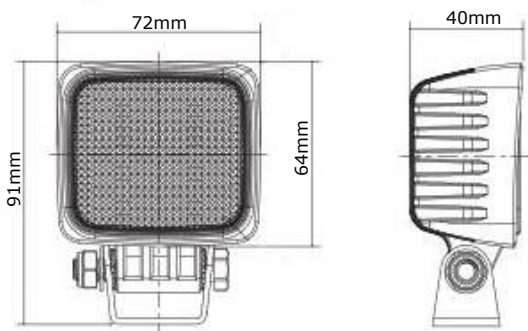

TRALERT®

BETTER LIGHT - WORK SAFER

LED R23-lamp 12 Watt - 1000 lumen

Specificaties

Artikelnummer	TRSW587204R
Lichtbeeld	R23 Achteruitrijlamp
Lumen	1000 Lumen
Voltage	9 - 36 Volt
LED's	4 x 3 Watt Cree LED's
Wattage	12 Watt
Stroomverbruik	Bij 12 Volt / 0,79A Bij 24 Volt / 0,41A
IP Waarde	IP68
Afmetingen (BxHxD)	72 x 64 x 40mm (incl. voet 91mm)
Kabel	200 cm siliconen kabel
Type connector	Geen
Stralingshoek	25°
Lichtbereik	44 lux@ 10m / 0,25 lux@ 110m
Materiaal behuizing	Aluminium
Materiaal lens	PC (Polycarbonaat)
EMC Ontstoring	ECE-R10
Certificaten	ECE-R23
Garantie	2 Jaar

Details

Technische tekening

Accessoires

Lichtgrafiek (grafiek 1)