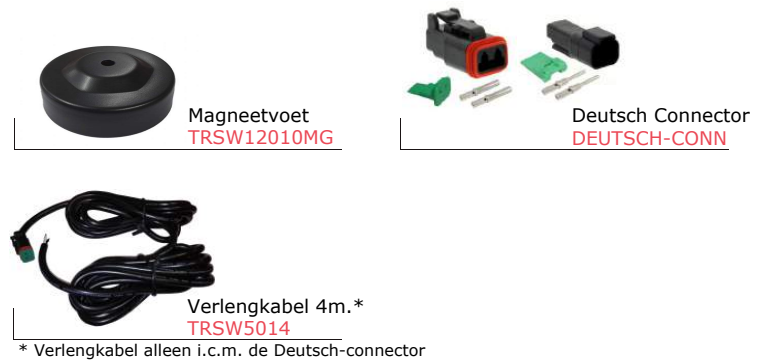

TRALERT®

BETTER LIGHT - WORK SAFER

LED R23-lamp 12 Watt - 1000 lumen

Specificaties

Artikelnummer	TRSW587204R
Lichtbeeld	R23 Achteruitrijlamp
Lumen	1000 Lumen
Voltage	9 - 36 Volt
LED's	4 x 3 Watt Cree LED's
Wattage	12 Watt
Stroomverbruik	Bij 12 Volt / 0,79A Bij 24 Volt / 0,41A
IP Waarde	IP68
Afmetingen (BxHxD)	72 x 64 x 40mm (incl. voet 91mm)
Kabel	200 cm siliconen kabel
Type connector	Geen
Stralingshoek	25°
Lichtbereik	44 lux@ 10m / 0,25 lux@ 110m
Materiaal behuizing	Aluminium
Materiaal lens	PC (Polycarbonaat)
EMC Ontstoring	ECE-R10
Certificaten	ECE-R23
Garantie	2 Jaar

Details

Technische tekening

Accessoires

Lichtgrafiek (grafiek 1)